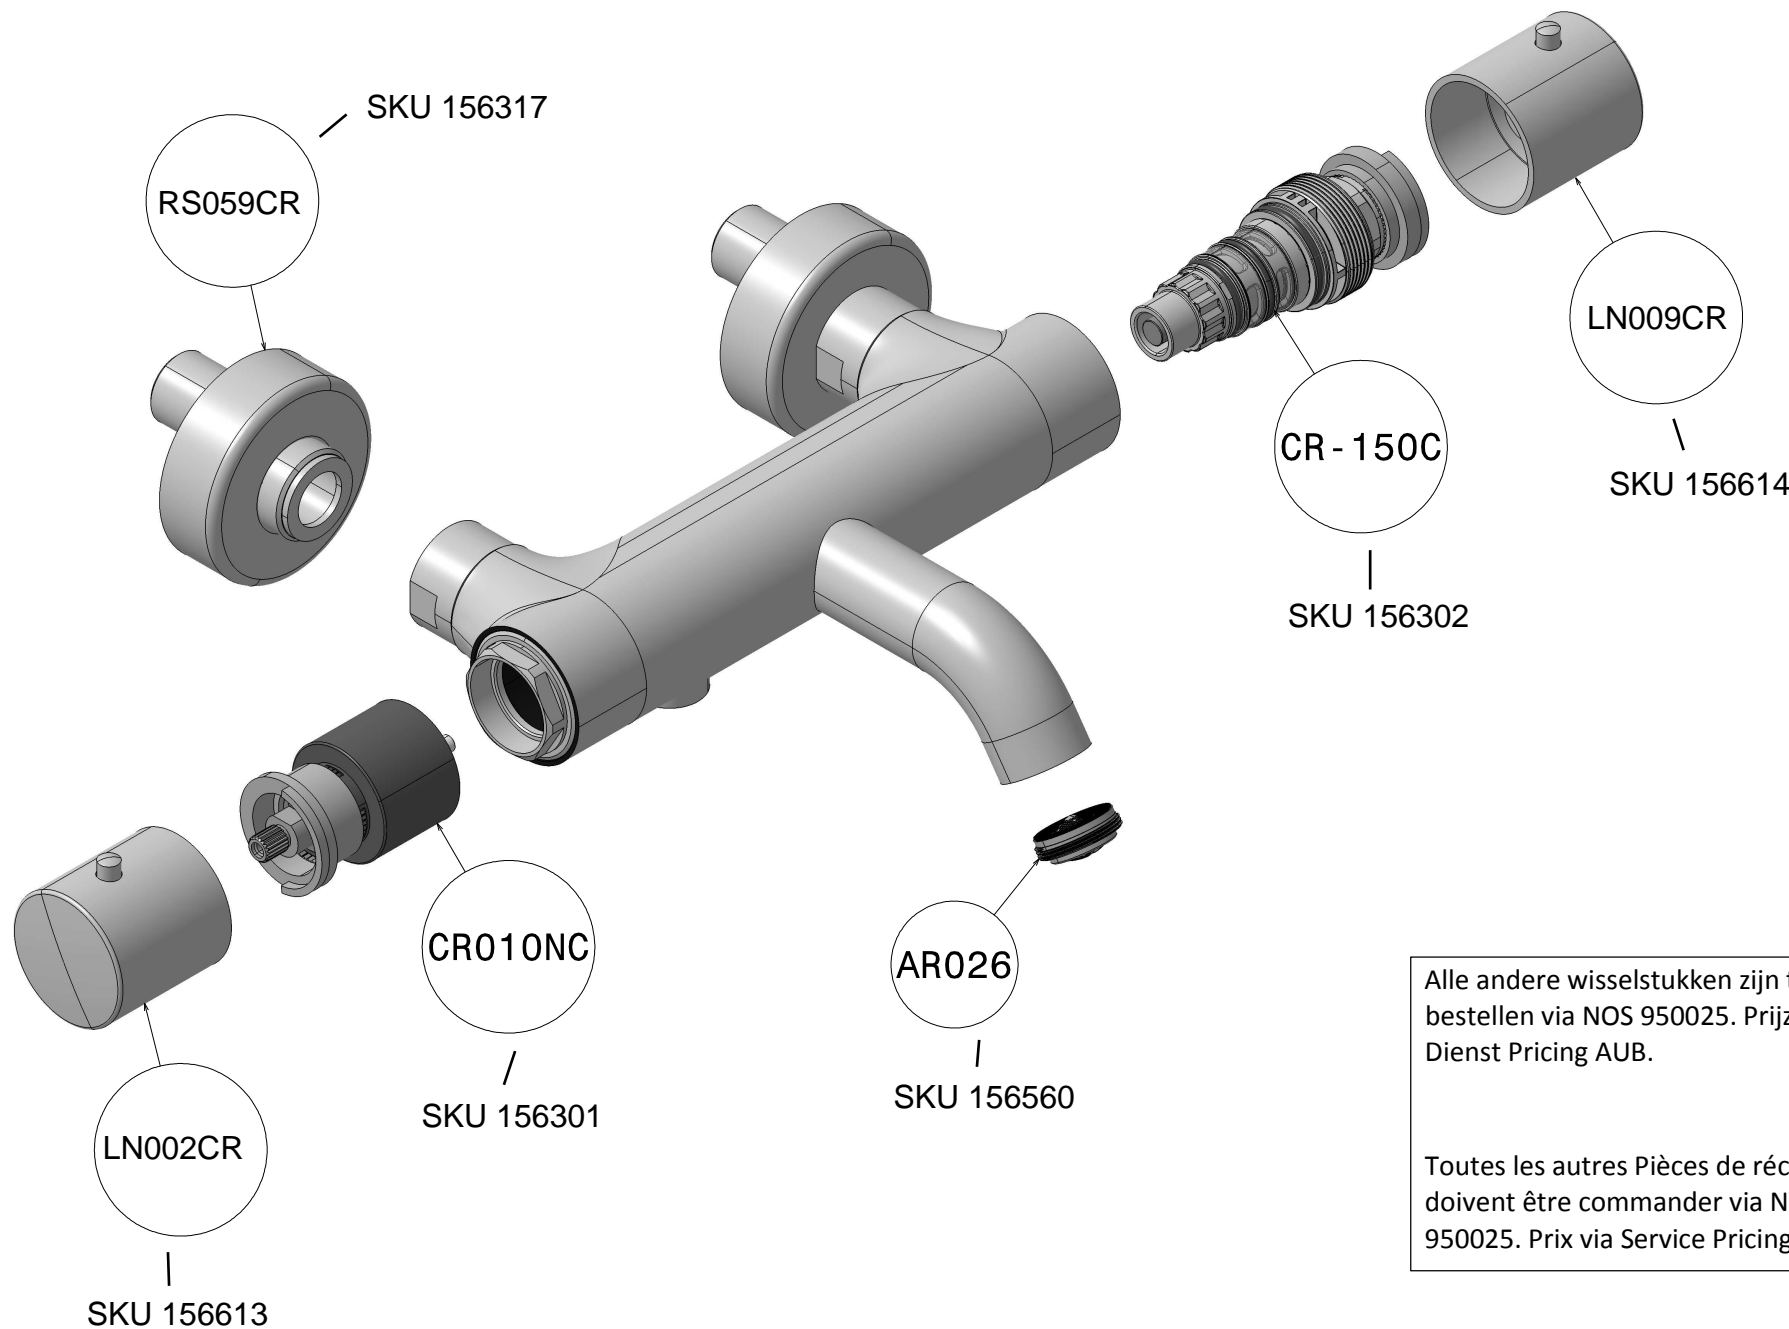

NERO

Alle andere wisselstukken zijn te bestellen via NOS 950025. Prijzen via Dienst Pricing AUB.

Toutes les autres Pièces de réchange doivent être commander via NOS 950025. Prix via Service Pricing. SVP