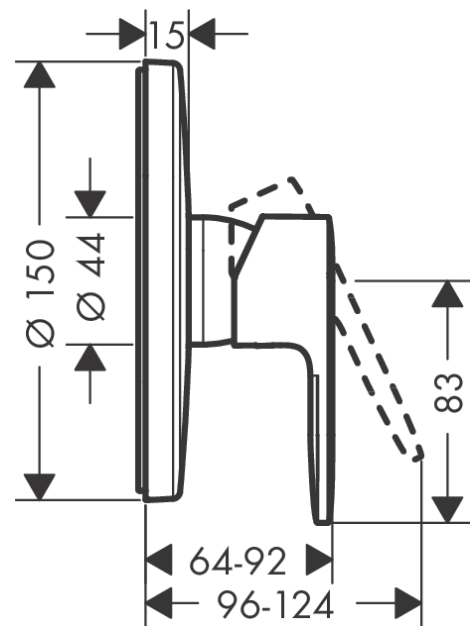

Vernis Blend

ééngreeps douchekraan inbouw douchemengkraan

Oppervlakte finish: **chrom** Artikelnummer: **71667000**

Beschrijving

- 1 functie
- maximale doorstroomhoeveelheid bij 3 bar: 29,3 l/min
- keramisch kardoes
- temperatuurbegrenzing instelbaar
- minimale bedrijfsdruk: 1 bar
- maximale bedrijfsdruk: 10 bar

Artikeldetails

| | |
|--|----------|
| Vrijblijvende advies verkoopprijs excl. BTW | 97,30 € |
| Vrijblijvende advies verkoopprijs incl. BTW | 117,73 € |

Productfoto

Maattekening

Doorstroombiagram

Vernis Blend
ééngreeps douchekraan inbouw douchemengkraan
 Oppervlakte finish: **chrom** Artikelnummer: **71667000**

Explosietekening

Bouwjaar: >06/22

Vernis Blend**ééngreeps douchekraan inbouw douchemengkraan**Oppervlakte finish: **chrom** Artikelnummer: **71667000****Reserveonderdelenlijst**

Bouwjaar: >06/22

| Regel | Beschrijving | Artikelnummer | Prijs incl. BTW | VE |
|--------------|--------------------------------|----------------------|----------------------------|-----------|
| 1 | greep | 93715000 | - | 1 |
| 2 | greepstop | 96338000 | - | 1 |
| 3 | rozet Ø 150 mm | 98792000 | - | 1 |
| 4 | O-ring 43x3 | 98418000 | - | 1 |
| 5 | huls | 98790000 | - | 1 |
| 6 | rozetdrager | 98793000 | - | 1 |
| 7 | drager-schroef-set | 96454000 | - | 1 |
| 8 | moer | 98796000 | - | 1 |
| 9 | O-ring 30x1,5 | 98433000 | - | 1 |
| 10 | O-ring 39x1,5 | 98400000 | - | 1 |
| 11 | kardoes compl. | 92730000 | - | 1 |
| 12 | borgschroef | 95140000 | - | 1 |
| 13 | dichting | 95008000 | - | 1 |
| 14 | schroef-set | 96525000 | - | 1 |
| 15 | O-ring 16x2 | 98133000 | - | 1 |
| 16 | O-Ring 22x2 | 98185000 | - | 1 |
| 17 | doorstroombegrenzer (22 l/min) | 95884000 | - | 1 |
| 18 | slagdemper | 96429000 | - | 1 |
| 19 | verlengset 25 mm | 13595000 | - | 1 |
| 20 | drager-schroef-set | 97747000 | - | 1 |
| 21 | verlengset 22 mm (Ø 150 mm) | 13597000 | - | 1 |
| a | Basisset | 01800180 | - | 1 |