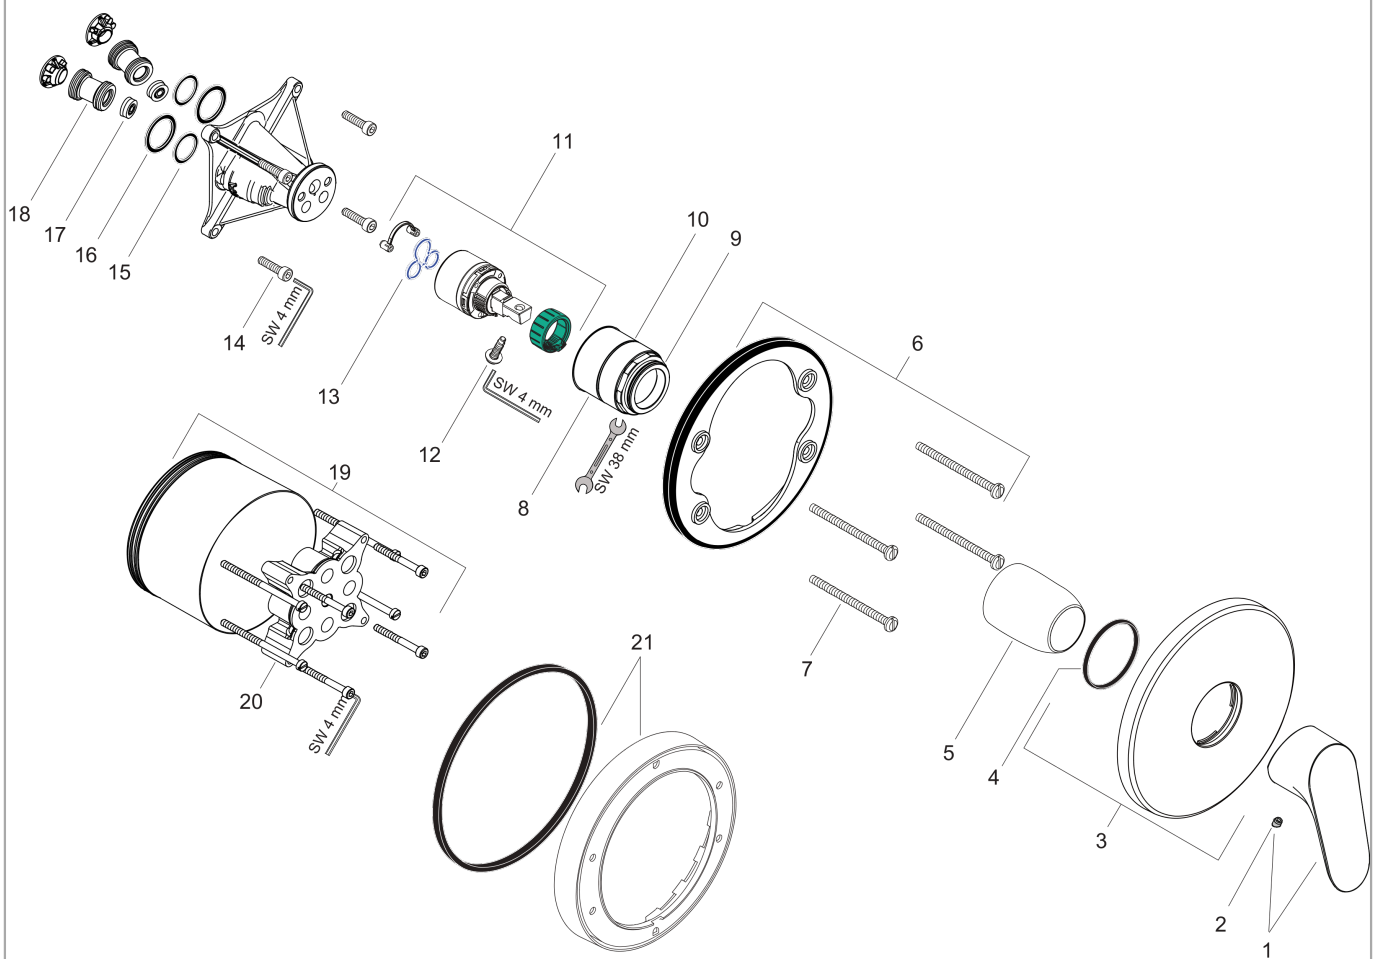

Vernis Blend

ééngreeps douchekraan inbouw douchemengkraan

Oppervlakte finish: **chrom** Artikelnummer: **71667000**

Beschrijving

- 1 functie
- maximale doorstroomhoeveelheid bij 3 bar: 29,3 l/min
- keramisch kardoes
- temperatuurbegrenzing instelbaar
- minimale bedrijfsdruk: 1 bar
- maximale bedrijfsdruk: 10 bar

Artikeldetails

| | |
|--|----------|
| Vrijblijvende advies verkoopprijs excl. BTW | 97,30 € |
| Vrijblijvende advies verkoopprijs incl. BTW | 117,73 € |

Productfoto

Maattekening

Doorstroombiagram

Vernis Blend
ééngreeps douchekraan inbouw douchemengkraan
 Oppervlakte finish: **chrom** Artikelnummer: **71667000**

Explosietekening

Bouwjaar: >06/22

Vernis Blend**ééngreeps douchekraan inbouw douchemengkraan**Oppervlakte finish: **chrom** Artikelnummer: **71667000****Reserveonderdelenlijst**

Bouwjaar: >06/22

| Regel | Beschrijving | Artikelnummer | Prijs incl. BTW | VE |
|--------------|--------------------------------|----------------------|----------------------------|-----------|
| 1 | greep | 93715000 | - | 1 |
| 2 | greepstop | 96338000 | - | 1 |
| 3 | rozet Ø 150 mm | 98792000 | - | 1 |
| 4 | O-ring 43x3 | 98418000 | - | 1 |
| 5 | huls | 98790000 | - | 1 |
| 6 | rozetdrager | 98793000 | - | 1 |
| 7 | drager-schroef-set | 96454000 | - | 1 |
| 8 | moer | 98796000 | - | 1 |
| 9 | O-ring 30x1,5 | 98433000 | - | 1 |
| 10 | O-ring 39x1,5 | 98400000 | - | 1 |
| 11 | kardoes compl. | 92730000 | - | 1 |
| 12 | borgschroef | 95140000 | - | 1 |
| 13 | dichting | 95008000 | - | 1 |
| 14 | schroef-set | 96525000 | - | 1 |
| 15 | O-ring 16x2 | 98133000 | - | 1 |
| 16 | O-Ring 22x2 | 98185000 | - | 1 |
| 17 | doorstroombegrenzer (22 l/min) | 95884000 | - | 1 |
| 18 | slagdemper | 96429000 | - | 1 |
| 19 | verlengset 25 mm | 13595000 | - | 1 |
| 20 | drager-schroef-set | 97747000 | - | 1 |
| 21 | verlengset 22 mm (Ø 150 mm) | 13597000 | - | 1 |
| a | Basisset | 01800180 | - | 1 |