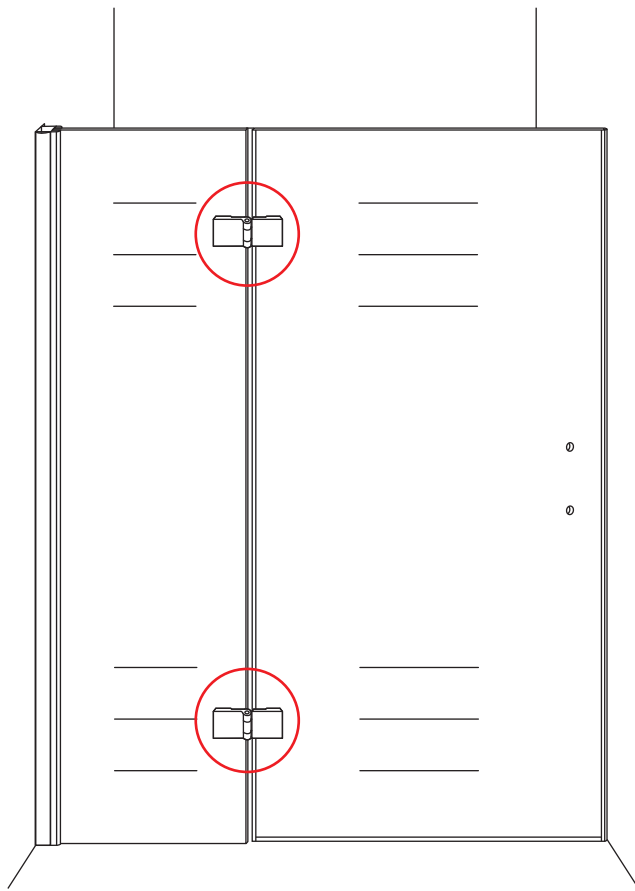

## INSTALLATIE VOORSCHRIFT

Nis swingdeur + vast paneel 100 (60-40) x 200

1000x2000mm  
(985-1000) x2000mm

Zonder NANO

NANO

beide zijden NANO behandeld

beide zijden NANO behandeld

beide zijden NANO behandeld

# 3

Deur links scharnierend

Deur rechts scharnierend

Verwijder de zwarte hoekbeschermers pas als de cabine helemaal is geïnstalleerd!

# 5

**Voorzie alleen de  
buitenzijde van de  
cabine van siliconenkit.**