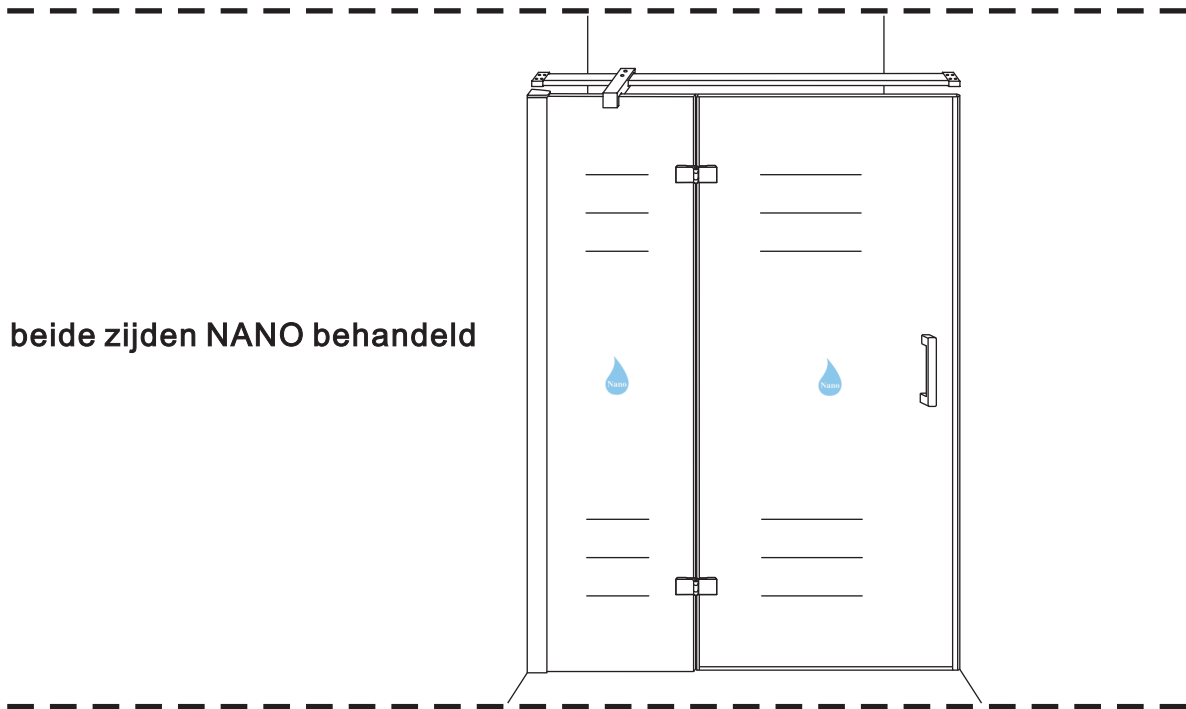

## INSTALLATIE VOORSCHRIFT

Nis swingdeur + vast paneel 100 (60-40) x 200

1000x2000mm  
(985-1000) x2000mm

Zonder NANO

NANO

beide zijden NANO behandeld

beide zijden NANO behandeld

beide zijden NANO behandeld