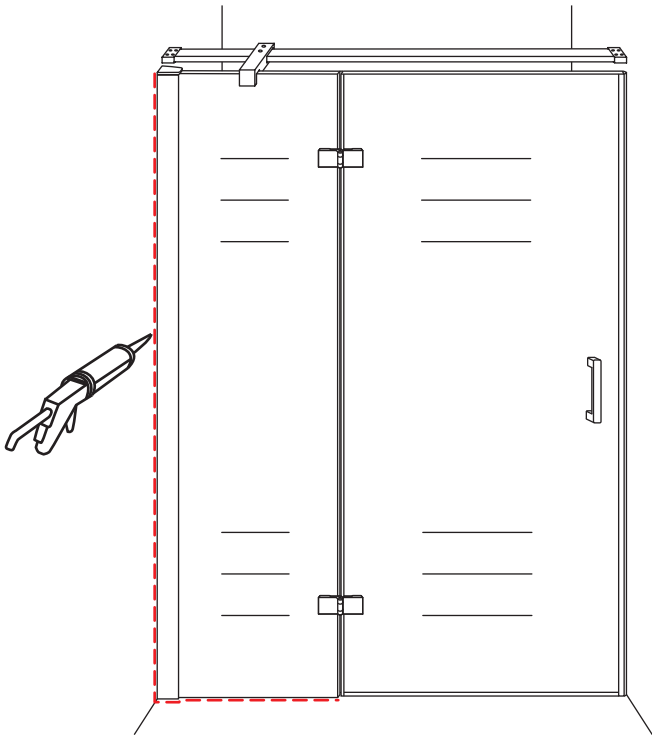

## INSTALLATIE VOORSCHRIFT

Nis swingdeur + vast paneel 100 (60-40) x 200

1000x2000mm  
(985-1000) x2000mm

Zonder NANO

NANO

beide zijden NANO behandeld

beide zijden NANO behandeld

beide zijden NANO behandeld

# 3

Deur links scharnierend

Deur rechts scharnierend

Verwijder de zwarte hoekbeschermers pas als de cabine helemaal is geïnstalleerd!

# 5

**Voorzie alleen de  
buitenzijde van de  
cabine van siliconenkit.**