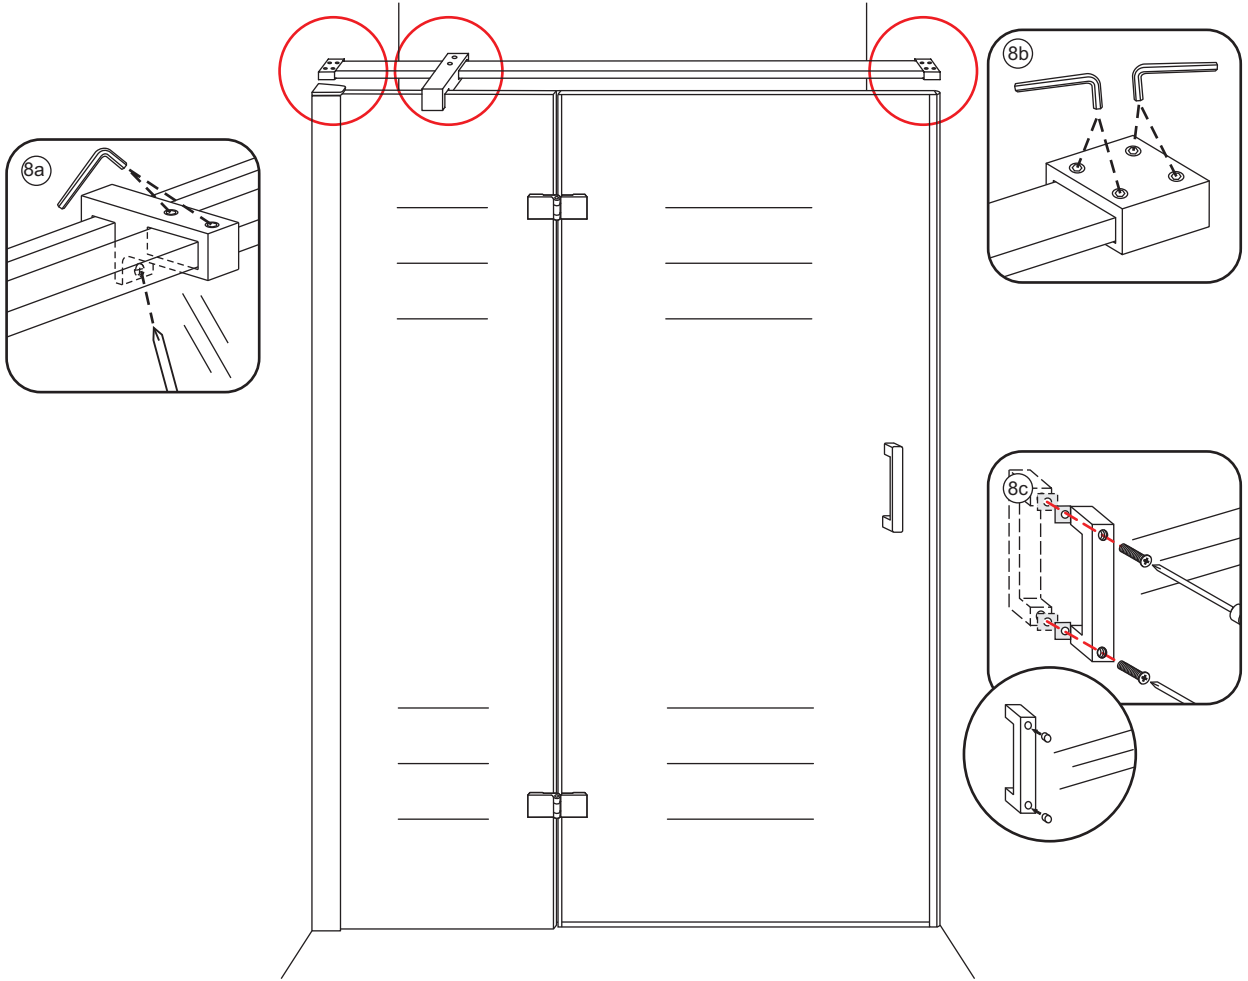

## INSTALLATIE VOORSCHRIFT

Nis swingdeur + vast paneel 100 (60-40) x 200

1000x2000mm  
(985-1000) x2000mm

Zonder NANO

NANO

beide zijden NANO behandeld

beide zijden NANO behandeld

beide zijden NANO behandeld

# 3

Deur links scharnierend

Deur rechts scharnierend

Verwijder de zwarte hoekbeschermers pas als de cabine helemaal is geïnstalleerd!

# 5

**Voorzie alleen de  
buitenzijde van de  
cabine van siliconenkit.**