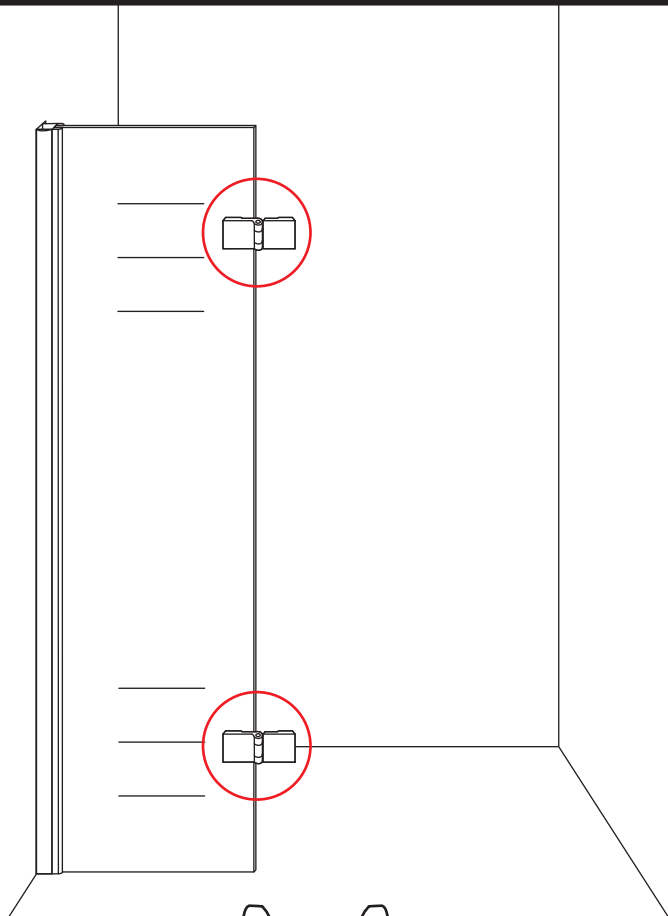

## INSTALLATIE VOORSCHRIFT

Nis swingdeur + vast paneel 100 (60-40) x 200

1000x2000mm  
(985-1000) x2000mm

Zonder NANO

NANO

beide zijden NANO behandeld

beide zijden NANO behandeld

beide zijden NANO behandeld

# 3

Deur links scharnierend

Deur rechts scharnierend

Verwijder de zwarte hoekbeschermers pas als de cabine helemaal is geïnstalleerd!

# 5

**Voorzie alleen de  
buitenzijde van de  
cabine van siliconenkit.**