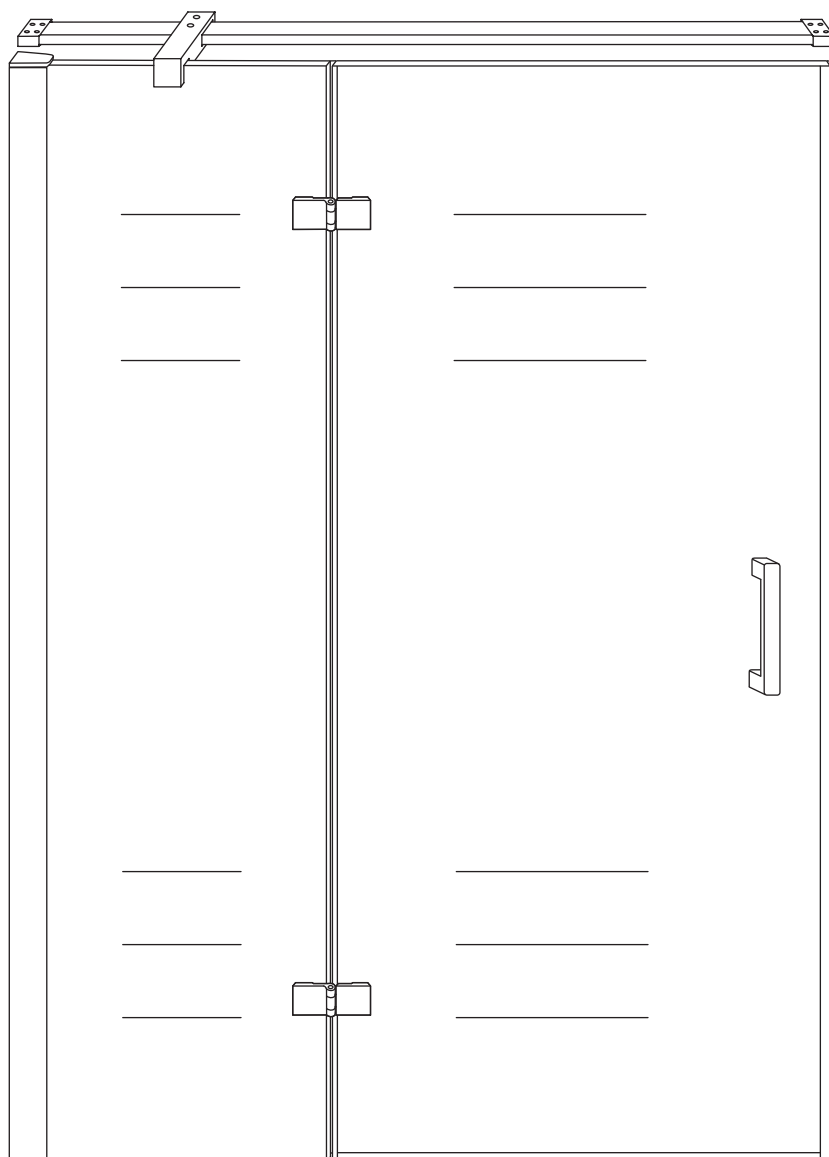

## INSTALLATIE VOORSCHRIFT

Nis swingdeur + vast paneel 100 (60-40) x 200

1000x2000mm  
(985-1000) x2000mm

Zonder NANO

NANO

beide zijden NANO behandeld

beide zijden NANO behandeld

beide zijden NANO behandeld

# 3

Deur links scharnierend

Deur rechts scharnierend

Verwijder de zwarte hoekbeschermers pas als de cabine helemaal is geïnstalleerd!