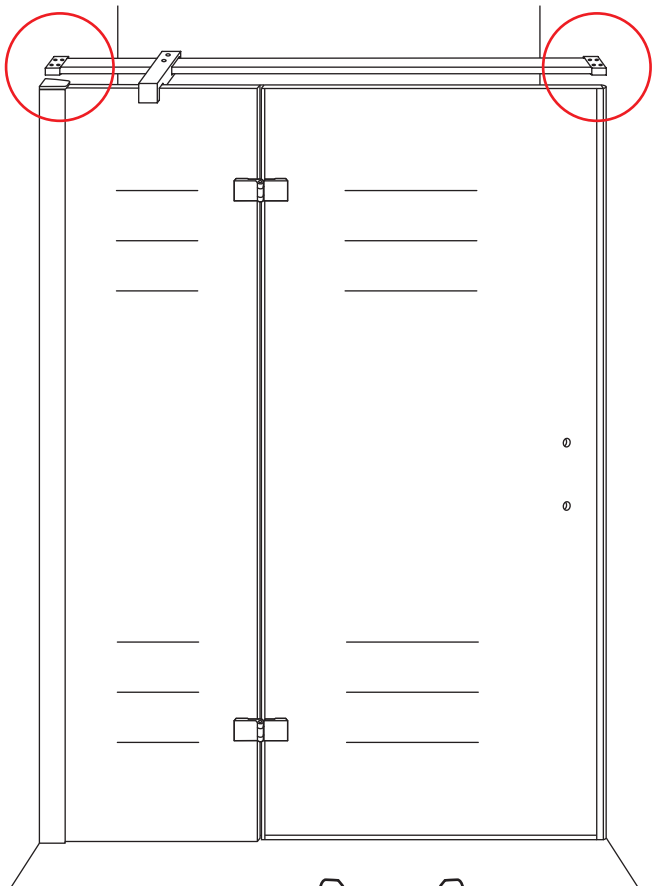

## INSTALLATIE VOORSCHRIFT

Nis swingdeur + vast paneel 100 (60-40) x 200

1000x2000mm  
(985-1000) x2000mm

Zonder NANO

NANO

beide zijden NANO behandeld

beide zijden NANO behandeld

beide zijden NANO behandeld

# 3

Deur links scharnierend

Deur rechts scharnierend

Verwijder de zwarte hoekbeschermers pas als de cabine helemaal is geïnstalleerd!

# 5

**Voorzie alleen de  
buitenzijde van de  
cabine van siliconenkit.**