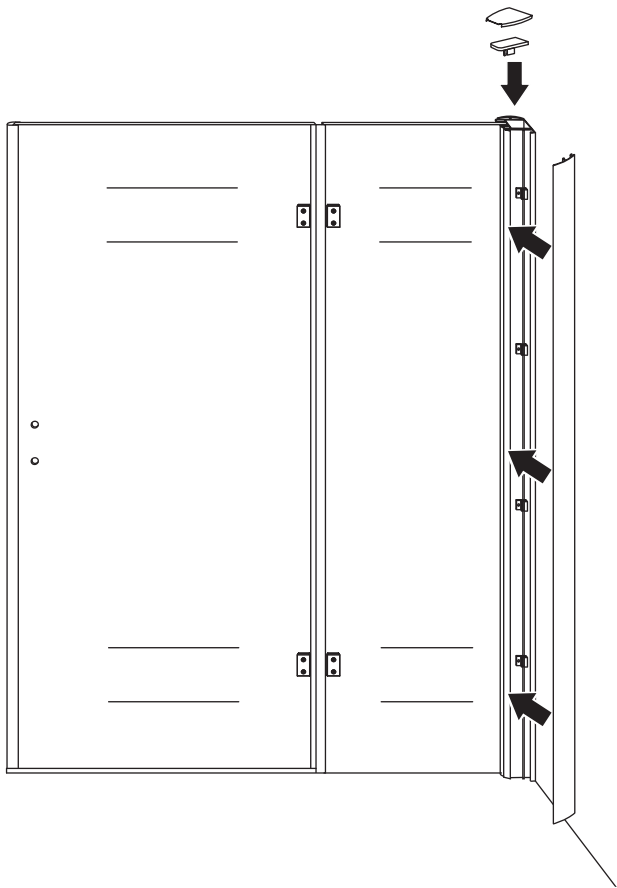

## INSTALLATIE VOORSCHRIFT

Nis swingdeur + vast paneel 100 (60-40) x 200

1000x2000mm  
(985-1000) x2000mm

Zonder NANO

NANO

beide zijden NANO behandeld

beide zijden NANO behandeld

beide zijden NANO behandeld

# 3

Deur links scharnierend

Deur rechts scharnierend

Verwijder de zwarte hoekbeschermers pas als de cabine helemaal is geïnstalleerd!

# 5

**Voorzie alleen de  
buitenzijde van de  
cabine van siliconenkit.**