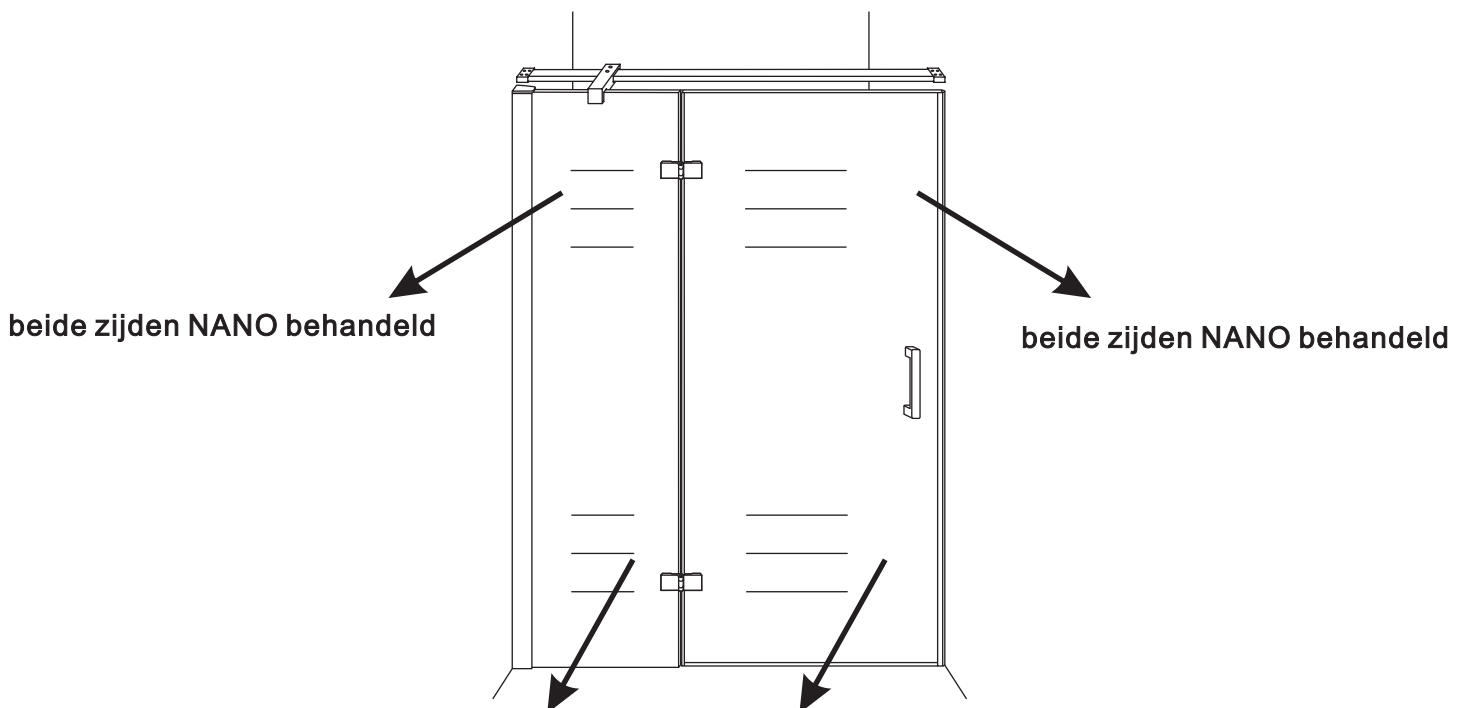

## INSTALLATIE VOORSCHRIFT

Nis swingdeur + vast paneel 100 (60-40) x 200

1000x2000mm  
(985-1000) x2000mm

Zonder NANO

NANO

beide zijden NANO behandeld

beide zijden NANO behandeld

beide zijden NANO behandeld