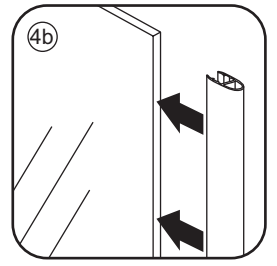

## INSTALLATIE VOORSCHRIFT

Nis swingdeur + vast paneel 100 (60-40) x 200

1000x2000mm  
(985-1000) x2000mm

Zonder NANO

NANO

beide zijden NANO behandeld

beide zijden NANO behandeld

beide zijden NANO behandeld

# 3

Deur links scharnierend

Deur rechts scharnierend

Verwijder de zwarte hoekbeschermers pas als de cabine helemaal is geïnstalleerd!

# 5

**Voorzie alleen de  
buitenzijde van de  
cabine van siliconenkit.**