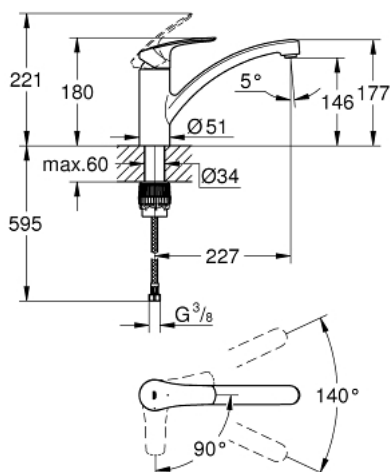

## 32 221 003 MITIGEUR ÉVIER

### DESCRIPTION DU PRODUIT

- bec bas
- monotrou
- **GROHE StarLight** : chrome éclatant et durable
- **GROHE SilkMove ES** cartouche céramique 35 mm avec système éco grâce au positionnement ral de l'eau froide et avec butée éco 1/2 débit
- limiteur de débit ajustable
- bec mobile
- zone de rotation 140°
- 
- **GROHE Zero** circuits d'eau internes s'écoules par &ndash; **sans plomb ni nickel**
- mousseur facile à remplacer avec une simple pièce de monnaie
- flexibles de raccordement souples 3/8"
- **GROHE FastFixation Plus**
- cartouche avec réglage de débit à 2 niveaux