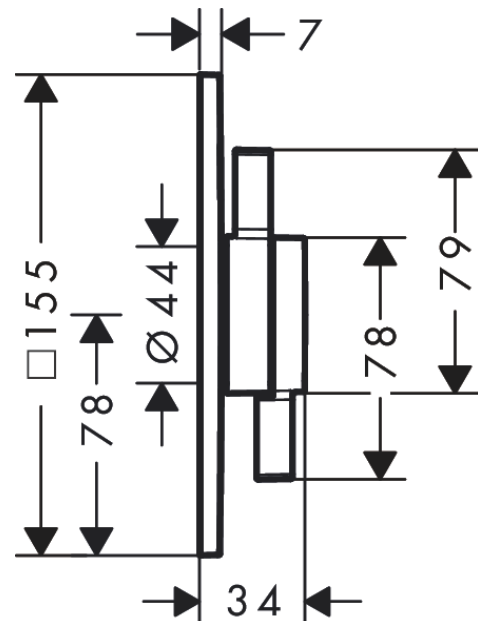

Maattekening