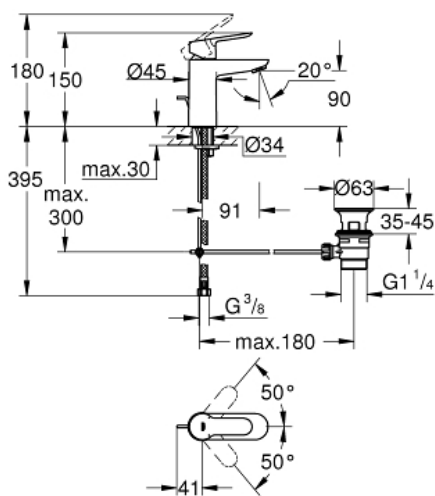

BAUEDGE  
Mitigeur monocommande 1/2"  
" lavabo Taille S

Référence : 23328000

GROHE nv - sa | Diependaalweg 4a | 3020 Winksele  
Tel: +32 (0) 16 23 06 60 | Fax: +32 (0) 16 23 90 70  
Mail: info.be@grohe.com

Pure Freude  
an Wasser

GROHE

**Descriptif Produit:**

BAUEDGE

Mitigeur monocommande 1/2" lavabo

Taille S

**Spécifications Produit:**

monotrou

levier en métal

**GROHE Longlife cartouche céramique 28 mm**

**GROHE StarLight:** chrome éclatant et durable

**GROHE EcoJoy:** mousseur économique, 5,7 l/min

**GROHE QuickFix** système de montage rapide

garniture de vidage plastique 1 1/4"

flexible(s) de raccordement souple(s)

**Finition:**

□ 23328000 chromé