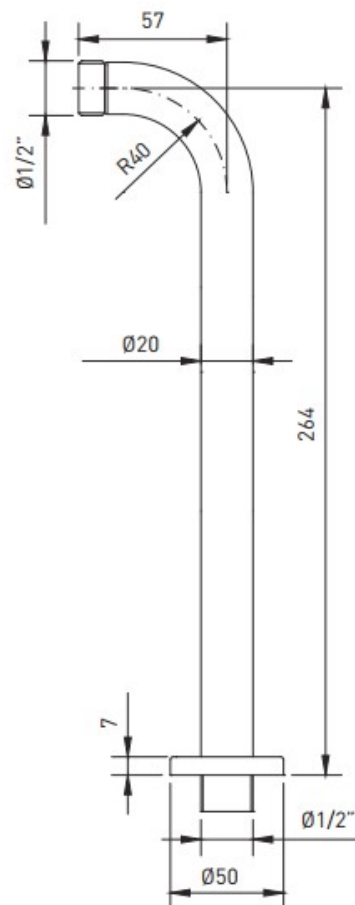

MURLO – DOUCHEARM MUUR - 26 CM

SKU 186133

Rev.

Afmetingen en assortiment kunnen worden gewijzigd zonder voorafgaandelijk bericht.

F186133N

MURLO – DOUCHEARM MUUR - 26 CM

SKU 186133

<u>Kleur:</u>	chrom
<u>Materiaal:</u>	messing
<u>Bevestiging:</u>	muur gemonteerde
<u>Kenmerken:</u>	- muur gemonteerde douchearm 26 cm - universele aansluiting 1/2"
<u>Opties:</u>	te combineren met douchekop: - SKU 186128 - SKU 186129 - SKU 186130

F186133N

Rev.

Afmetingen en assortiment kunnen worden gewijzigd zonder voorafgaandelijk bericht.