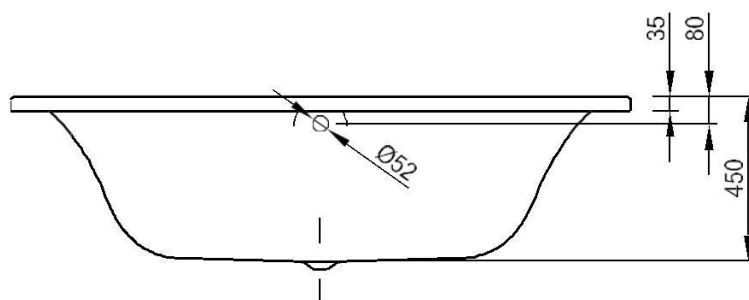

BERLIN SMALL – INBOUWBAD DUO – 170X75

SKU 119579

BERLIN SMALL – INBOUWBAD DUO – 170X75**SKU 119579**

<u>Afmetingen:</u>	lengte: 1700 mm breedte: 750 mm hoogte: 450 mm
<u>Materiaal:</u>	acryl – 4 mm – NF gekeurd
<u>Kleur:</u>	wit
<u>Kenmerken:</u>	– inbouwbad – duo – overloop diameter 52 mm – afvoer diameter 52 mm – met glasvezel verstevigd en ingewerkte bodemversteviging – geleverd met potenstel – isolerend – makkelijk te reinigen – CE gekeurd
<u>Gewicht:</u>	22 kg
<u>Inhoud:</u>	175 liter
<u>Optie:</u>	– badgreep: sku 119562 – standaard sifon: sku 130169