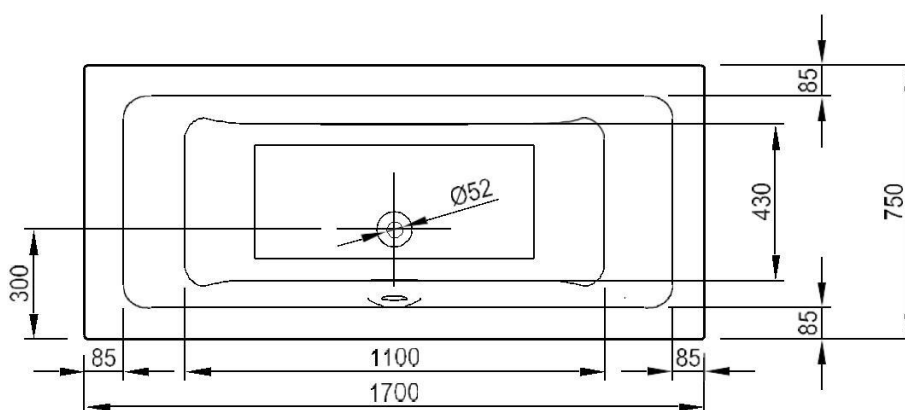

BERLIN SMALL – INBOUWBAD DUO – 170X75

SKU 119579

BERLIN SMALL – INBOUWBAD DUO – 170X75**SKU 119579**

<u>Afmetingen:</u>	lengte: 1700 mm breedte: 750 mm hoogte: 450 mm
<u>Materiaal:</u>	acryl – 4 mm – NF gekeurd
<u>Kleur:</u>	wit
<u>Kenmerken:</u>	– inbouwbad – duo – overloop diameter 52 mm – afvoer diameter 52 mm – met glasvezel verstevigd en ingewerkte bodemversteviging – geleverd met potenstel – isolerend – makkelijk te reinigen – CE gekeurd
<u>Gewicht:</u>	22 kg
<u>Inhoud:</u>	175 liter
<u>Optie:</u>	– badgreep: sku 119562 – standaard sifon: sku 130169