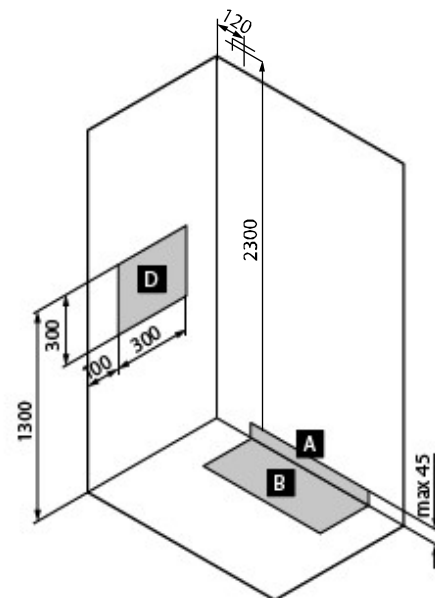

**LILOU**

**SKU 987033**

**PHOTO**

**PLAN**

<b>Type cabine de douche</b>	Cabine avec porte coulissante gauche/droite
<b>Matériel dos paroi + épaisseur</b>	Polystyrène, épaisseur 4 mm, brillant
<b>Matériel portes + épaisseur</b>	Verre de sécurité trempé, épaisseur 6 mm
<b>Matériel receveur + épaisseur</b>	Acrylique, brillant
<b>Profilés</b>	Blanc laquées
<b>Poignée</b>	Chromé
<b>Type évacuation + débit</b>	Ø 90 mm, Siphon inclus, débit 25 ltr./min.
<b>Paroi fixe et porte réversible</b>	S'applique pas
<b>Hauteur au moins pour montage</b>	2400 mm
<b>Type du robinet</b>	Robinetterie thermostatique encastrée
<b>Surface</b>	Chromé
<b>Matériel</b>	Boîtier en plastique
<b>Débit 3 bar</b>	18 ltr./min.
<b>Type de raccordement</b>	Avec flexibles. PAS inclus
<b>Type cartouche</b>	Avec vis et joint torique, pas d'éco d'eau
<b>Clapet anti-retour</b>	Oui
<b>Poignée</b>	Poignée en plastique chromée avec marquage bleu-rouge
<b>Économie d'énergie</b>	Non
<b>Poignée ECO</b>	Non
<b>Corps froid</b>	Non
<b>Butée à 38°C</b>	Oui
<b>Débit douche à mains 3 bar</b>	14 ltr./min.
<b>Anti calcaire</b>	
<b>Flexible</b>	Oui, lisse, 1750 mm
<b>Crochet</b>	Oui
<b>Douche à mains</b>	Oui, 3 jets
<b>Douche de tête</b>	Non
<b>Barre</b>	Oui
<b>Certificats</b>	ACS Belgaqua
<b>Poids net</b>	125,6 kg
<b>Nombre de paquets livrés</b>	4
<b>Garantie</b>	5 ans
<b>Extras</b>	Tablette pratiques pour l'utilisation de savons et shampooings