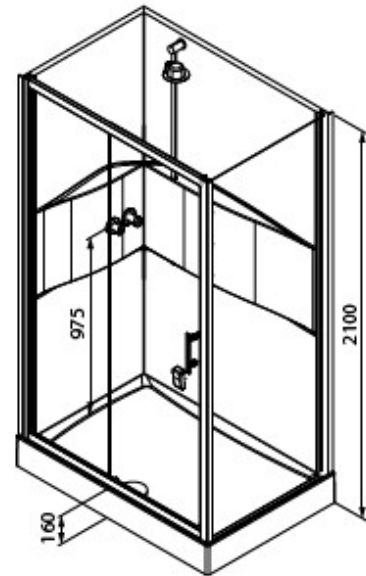

**LILOU**

**SKU 987033**

**PHOTO**

**PLAN**

<b>Type cabine de douche</b>	Cabine avec porte coulissante gauche/droite
<b>Matériel dos paroi + épaisseur</b>	Polystyrène, épaisseur 4 mm, brillant
<b>Matériel portes + épaisseur</b>	Verre de sécurité trempé, épaisseur 6 mm
<b>Matériel receveur + épaisseur</b>	Acrylique, brillant
<b>Profilés</b>	Blanc laquées
<b>Poignée</b>	Chromé
<b>Type évacuation + débit</b>	Ø 90 mm, Siphon inclus, débit 25 ltr./min.
<b>Paroi fixe et porte réversible</b>	S'applique pas
<b>Hauteur au moins pour montage</b>	2400 mm
<b>Type du robinet</b>	Robinetterie thermostatique encastrée
<b>Surface</b>	Chromé
<b>Matériel</b>	Boîtier en plastique
<b>Débit 3 bar</b>	18 ltr./min.
<b>Type de raccordement</b>	Avec flexibles. PAS inclus
<b>Type cartouche</b>	Avec vis et joint torique, pas d'éco d'eau
<b>Clapet anti-retour</b>	Oui
<b>Poignée</b>	Poignée en plastique chromée avec marquage bleu-rouge
<b>Économie d'énergie</b>	Non
<b>Poignée ECO</b>	Non
<b>Corps froid</b>	Non
<b>Butée à 38°C</b>	Oui
<b>Débit douche à mains 3 bar</b>	14 ltr./min.
<b>Anti calcaire</b>	
<b>Flexible</b>	Oui, lisse, 1750 mm
<b>Crochet</b>	Oui
<b>Douche à mains</b>	Oui, 3 jets
<b>Douche de tête</b>	Non
<b>Barre</b>	Oui
<b>Certificats</b>	ACS Belgaqua
<b>Poids net</b>	125,6 kg
<b>Nombre de paquets livrés</b>	4
<b>Garantie</b>	5 ans
<b>Extras</b>	Tablette pratiques pour l'utilisation de savons et shampooings