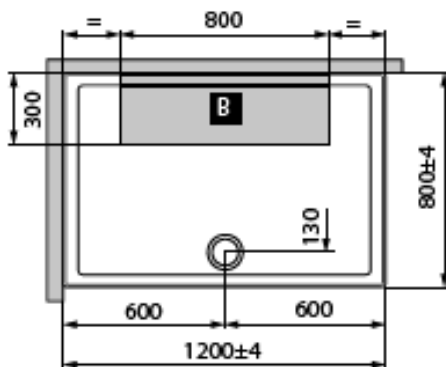

**LILOU**

**SKU 987033**

**PHOTO**

**PLAN**

<b>Type cabine de douche</b>	Cabine avec porte coulissante gauche/droite
<b>Matériel dos paroi + épaisseur</b>	Polystyrène, épaisseur 4 mm, brillant
<b>Matériel portes + épaisseur</b>	Verre de sécurité trempé, épaisseur 6 mm
<b>Matériel receveur + épaisseur</b>	Acrylique, brillant
<b>Profilés</b>	Blanc laquées
<b>Poignée</b>	Chromé
<b>Type évacuation + débit</b>	Ø 90 mm, Siphon inclus, débit 25 ltr./min.
<b>Paroi fixe et porte réversible</b>	S'applique pas
<b>Hauteur au moins pour montage</b>	2400 mm
<b>Type du robinet</b>	Robinetterie thermostatique encastrée
<b>Surface</b>	Chromé
<b>Matériel</b>	Boîtier en plastique
<b>Débit 3 bar</b>	18 ltr./min.
<b>Type de raccordement</b>	Avec flexibles. PAS inclus
<b>Type cartouche</b>	Avec vis et joint torique, pas d'éco d'eau
<b>Clapet anti-retour</b>	Oui
<b>Poignée</b>	Poignée en plastique chromée avec marquage bleu-rouge
<b>Économie d'énergie</b>	Non
<b>Poignée ECO</b>	Non
<b>Corps froid</b>	Non
<b>Butée à 38°C</b>	Oui
<b>Débit douche à mains 3 bar</b>	14 ltr./min.
<b>Anti calcaire</b>	
<b>Flexible</b>	Oui, lisse, 1750 mm
<b>Crochet</b>	Oui
<b>Douche à mains</b>	Oui, 3 jets
<b>Douche de tête</b>	Non
<b>Barre</b>	Oui
<b>Certificats</b>	ACS Belgaqua
<b>Poids net</b>	125,6 kg
<b>Nombre de paquets livrés</b>	4
<b>Garantie</b>	5 ans
<b>Extras</b>	Tablette pratiques pour l'utilisation de savons et shampooings