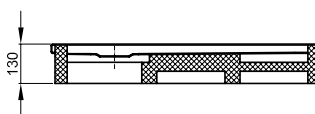

BetteUltra = 900 mm

Illustration avec support polystyrène

Information

Pour le Montage, nous recommandons le Piétement d'intégration Universel ou le Piétement d'intégration Basic, réglable 67 - 205 mm. En alternative le Système de pieds, réglable 80 - 200 mm.

Contenu de la livraison

Kit d'isolation phonique inclus.

Hauteurs de montage

Vidage	dès
B598-	113 mm
B597-	93 mm
B574-	110 mm
B573-	45 mm
B637-	129 mm
B638-	45 mm

Dimensions en mm

Référence	Dimension en mm	A	B	C	D	G	H
8600	900 x 600 x 25	900	600	800	500	210	210
5709	900 x 700 x 25	900	700	800	600	210	210
5840	900 x 750 x 25	900	750	800	650	210	210
8750	900 x 800 x 25	900	800	800	700	210	210
1559	900 x 850 x 25	900	850	800	700	210	235
5930	900 x 900 x 25	900	900	800	800	210	210