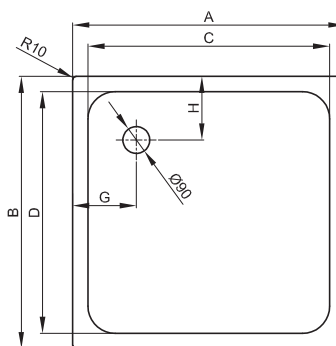

BetteUltra = 900 mm

Illustration avec support polystyrène

Information

Pour le Montage, nous recommandons le Piétement d'intégration Universel ou le Piétement d'intégration Basic, réglable 67 - 205 mm. En alternative le Système de pieds, réglable 80 - 200 mm.

Contenu de la livraison

Kit d'isolation phonique inclus.

Hauteurs de montage

Vidage	dès
B598-	113 mm
B597-	93 mm
B574-	110 mm
B573-	45 mm
B637-	129 mm
B638-	45 mm

Dimensions en mm

Référence	Dimension en mm	A	B	C	D	G	H
8600	900 x 600 x 25	900	600	800	500	210	210
5709	900 x 700 x 25	900	700	800	600	210	210
5840	900 x 750 x 25	900	750	800	650	210	210
8750	900 x 800 x 25	900	800	800	700	210	210
1559	900 x 850 x 25	900	850	800	700	210	235
5930	900 x 900 x 25	900	900	800	800	210	210