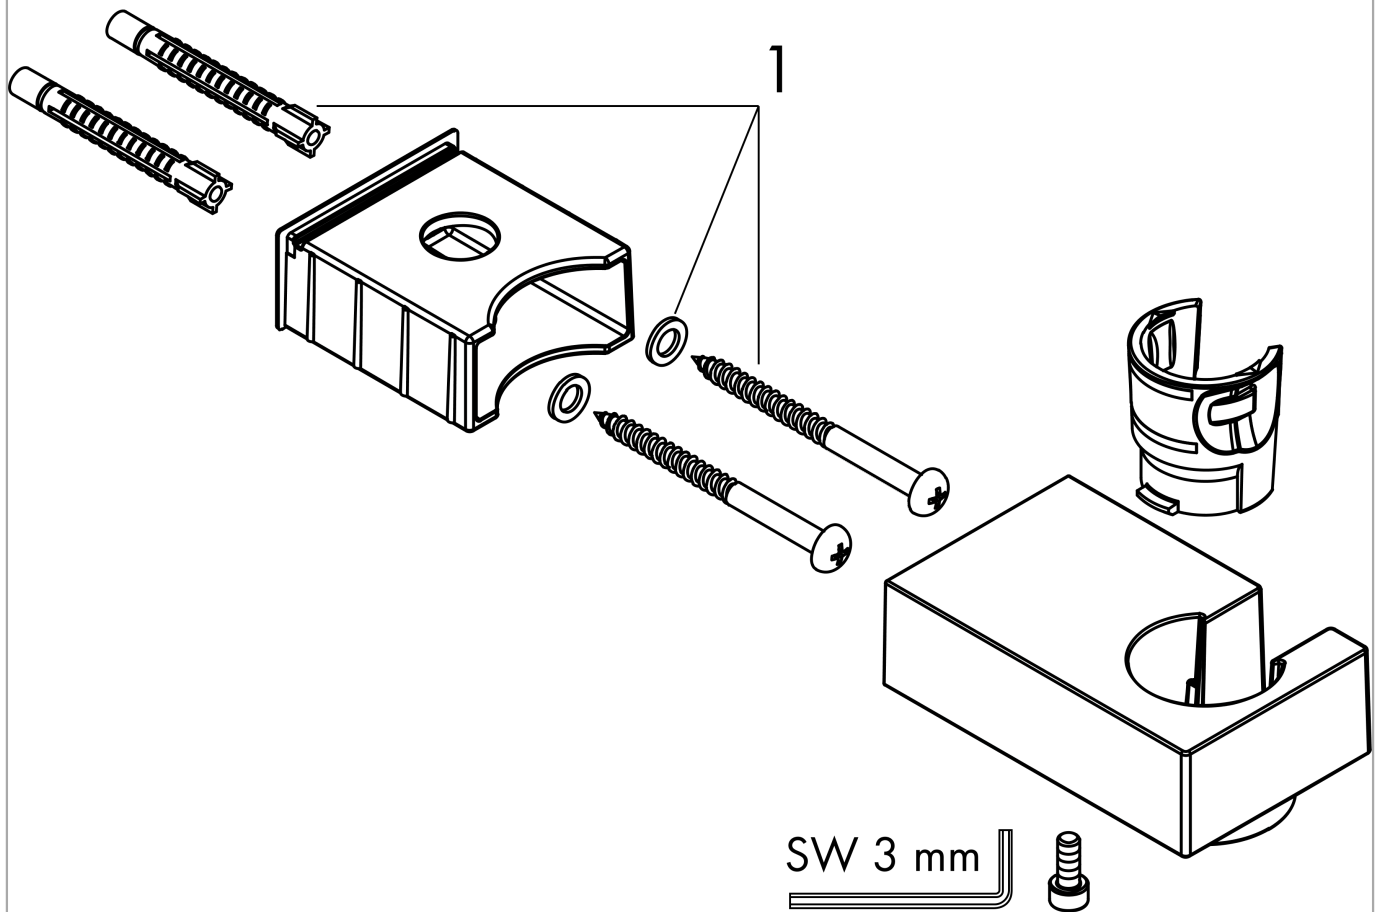

77,80 €

Prix du design

reddot winner 2020

Photo du produit**Plan coté**

Support mural Porter E

Surfaces: **Matt Black** N° Art.: **28387670**

Vue éclatée

Année de construction: >08/19

Support mural Porter ESurfaces: **Matt Black** N° Art.: **28387670****Liste des pièces détachées**

Année de construction: >08/19

Pos.	Description	N° Art.	GP	UE
1	set de fixation	40915000	-	1