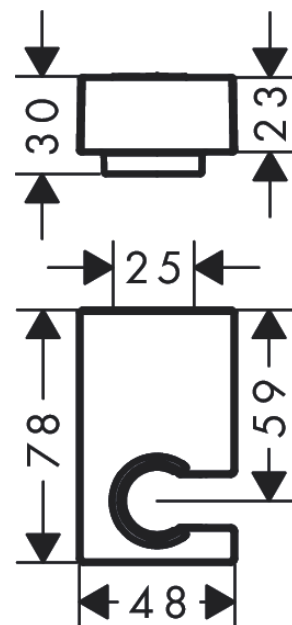

Support mural Porter ESurfaces: **Matt Black** N° Art.: **28387670****Description****Caractéristiques**

- support fixe
- pour les flexibles à écrou conique
- métal

Détails de l'article

Prix HTVA

64,30 €

Prix TTC*

77,80 €

Prix du design

reddot winner 2020

Photo du produit**Plan coté**

Support mural Porter E

Surfaces: **Matt Black** N° Art.: **28387670**

Vue éclatée

Année de construction: >08/19

Support mural Porter ESurfaces: **Matt Black** N° Art.: **28387670****Liste des pièces détachées**

Année de construction: >08/19

Pos.	Description	N° Art.	GP	UE
1	set de fixation	40915000	-	1