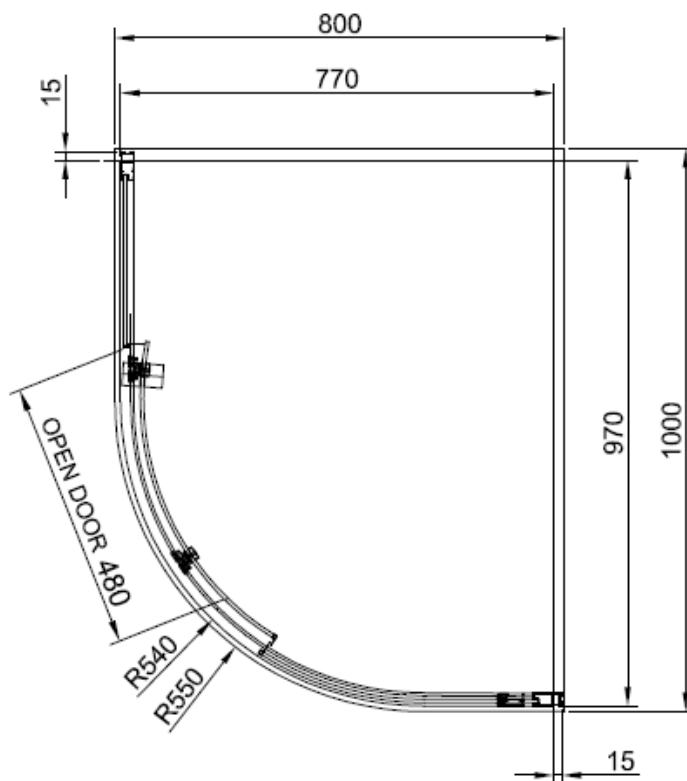

CLEAR 6 SINGLE DOOR QUADRANT  
CAQSSC10X8

<p><b>A</b></p>  <p>M4 *40mm Screw x 6</p>	<p><b>E</b></p>  <p>Waterproof strip x 1</p>	<p><b>I</b></p>  <p>Top Cap x 1</p>
<p><b>B</b></p>  <p>M4 *30mm Screw x 8</p>	<p><b>F</b></p>  <p>Waterproof strip x 1</p>	<p><b>J</b></p>  <p>Top Cap x 1</p>
<p><b>C</b></p>  <p>Wall Plug x 6</p>	<p><b>G</b></p>  <p>Waterproof strip x 1</p>	<p><b>K</b></p>  <p>Spanner x 1</p>
<p><b>D</b></p>  <p>Cover x 4</p>	<p><b>H</b></p>  <p>Handle x 1</p>	

Model	X (mm)	X'(mm)	y (mm)
CAQSSC0800	770~785	770~785	1950
CAQSBC0800	770~785	770~785	1950
CAQSSC0900	870~885	870~885	1950
CAQSBC0900	870~885	870~885	1950
CAQSSC10X8	970~985	770~785	1950
CAQSBC10X8	970~985	770~785	1950
CAQSSC12X8	1170~1185	770~785	1950
CAQSSC12X9	1170~1185	870~885	1950