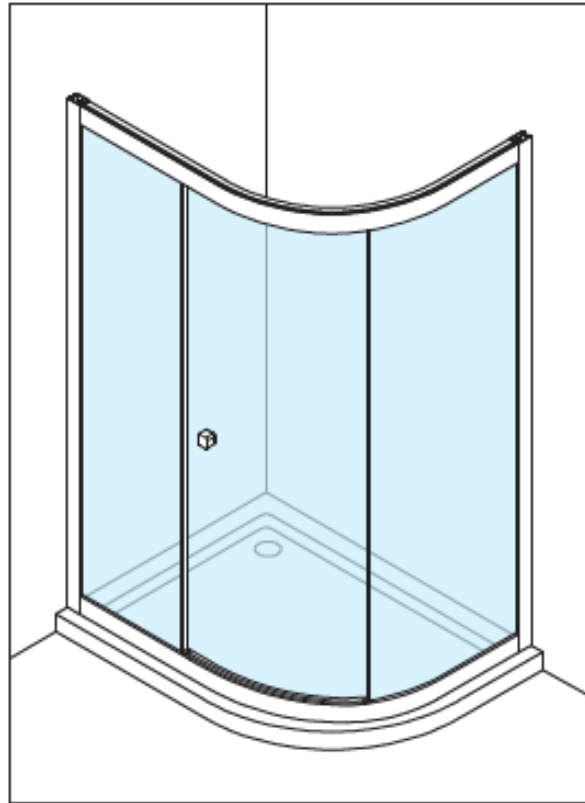

CLEAR 6 SINGLE DOOR QUADRANT  
CAQSSC10X8

<p><b>A</b></p>  <p>M4 *40mm Screw x 6</p>	<p><b>E</b></p>  <p>Waterproof strip x 1</p>	<p><b>I</b></p>  <p>Top Cap x 1</p>
<p><b>B</b></p>  <p>M4 *30mm Screw x 8</p>	<p><b>F</b></p>  <p>Waterproof strip x 1</p>	<p><b>J</b></p>  <p>Top Cap x 1</p>
<p><b>C</b></p>  <p>Wall Plug x 6</p>	<p><b>G</b></p>  <p>Waterproof strip x 1</p>	<p><b>K</b></p>  <p>Spanner x 1</p>
<p><b>D</b></p>  <p>Cover x 4</p>	<p><b>H</b></p>  <p>Handle x 1</p>	

Model	X (mm)	X'(mm)	y (mm)
CAQSSC0800	770~785	770~785	1950
CAQSBC0800	770~785	770~785	1950
CAQSSC0900	870~885	870~885	1950
CAQSBC0900	870~885	870~885	1950
CAQSSC10X8	970~985	770~785	1950
CAQSBC10X8	970~985	770~785	1950
CAQSSC12X8	1170~1185	770~785	1950
CAQSSC12X9	1170~1185	870~885	1950