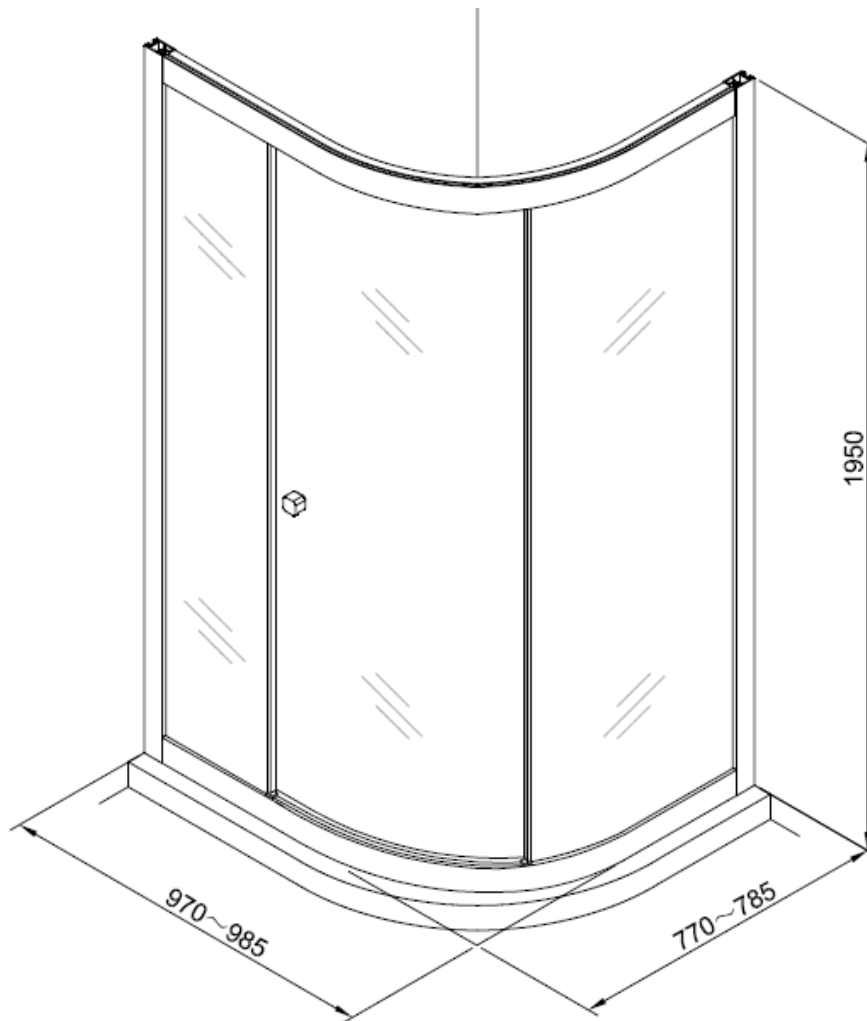

CLEAR 6 SINGLE DOOR QUADRANT  
CAQSSC10X8

<p><b>A</b></p>  <p>M4 *40mm Screw x 6</p>	<p><b>E</b></p>  <p>Waterproof strip x 1</p>	<p><b>I</b></p>  <p>Top Cap x 1</p>
<p><b>B</b></p>  <p>M4 *30mm Screw x 8</p>	<p><b>F</b></p>  <p>Waterproof strip x 1</p>	<p><b>J</b></p>  <p>Top Cap x 1</p>
<p><b>C</b></p>  <p>Wall Plug x 6</p>	<p><b>G</b></p>  <p>Waterproof strip x 1</p>	<p><b>K</b></p>  <p>Spanner x 1</p>
<p><b>D</b></p>  <p>Cover x 4</p>	<p><b>H</b></p>  <p>Handle x 1</p>	

Model	X (mm)	X'(mm)	y (mm)
CAQSSC0800	770~785	770~785	1950
CAQSBC0800	770~785	770~785	1950
CAQSSC0900	870~885	870~885	1950
CAQSBC0900	870~885	870~885	1950
CAQSSC10X8	970~985	770~785	1950
CAQSBC10X8	970~985	770~785	1950
CAQSSC12X8	1170~1185	770~785	1950
CAQSSC12X9	1170~1185	870~885	1950