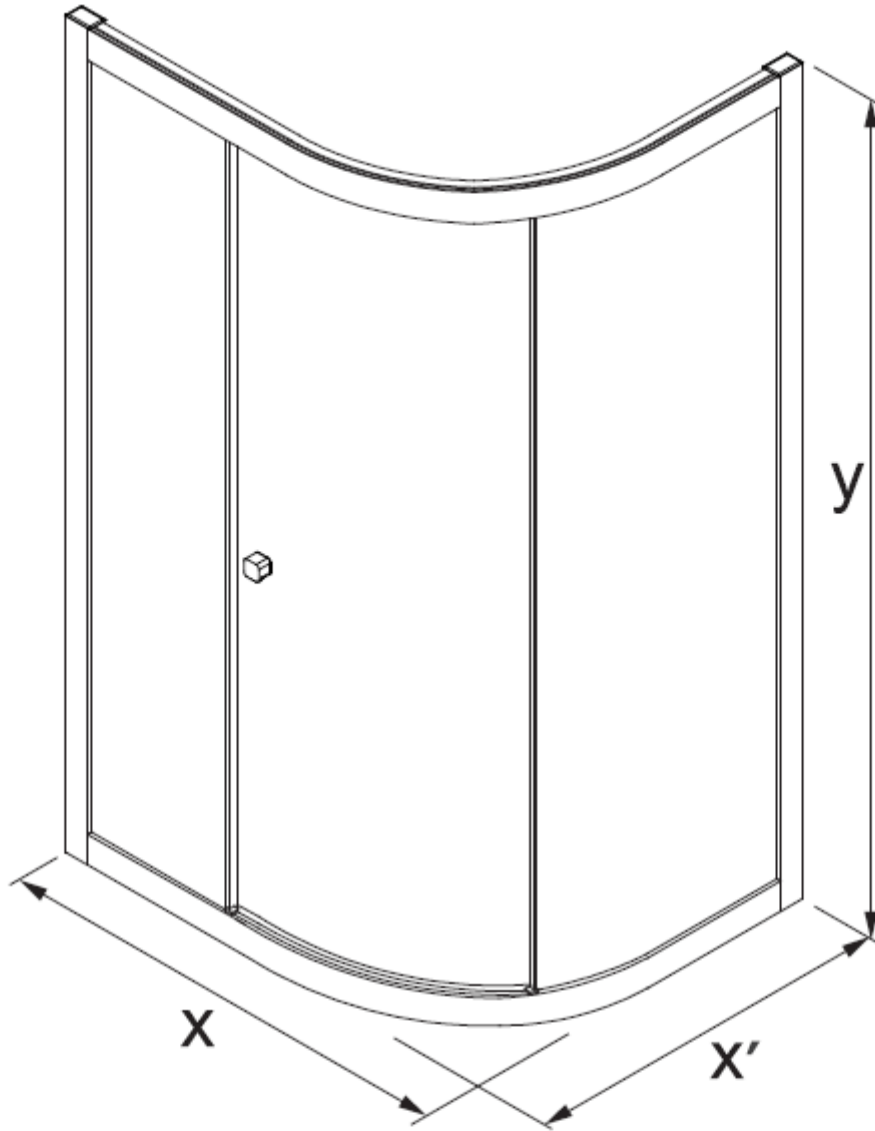

CLEAR 6 SINGLE DOOR QUADRANT  
CAQSSC10X8

<p><b>A</b></p>  <p>M4 *40mm Screw x 6</p>	<p><b>E</b></p>  <p>Waterproof strip x 1</p>	<p><b>I</b></p>  <p>Top Cap x 1</p>
<p><b>B</b></p>  <p>M4 *30mm Screw x 8</p>	<p><b>F</b></p>  <p>Waterproof strip x 1</p>	<p><b>J</b></p>  <p>Top Cap x 1</p>
<p><b>C</b></p>  <p>Wall Plug x 6</p>	<p><b>G</b></p>  <p>Waterproof strip x 1</p>	<p><b>K</b></p>  <p>Spanner x 1</p>
<p><b>D</b></p>  <p>Cover x 4</p>	<p><b>H</b></p>  <p>Handle x 1</p>	

Model	X (mm)	X'(mm)	y (mm)
CAQSSC0800	770~785	770~785	1950
CAQSBC0800	770~785	770~785	1950
CAQSSC0900	870~885	870~885	1950
CAQSBC0900	870~885	870~885	1950
CAQSSC10X8	970~985	770~785	1950
CAQSBC10X8	970~985	770~785	1950
CAQSSC12X8	1170~1185	770~785	1950
CAQSSC12X9	1170~1185	870~885	1950