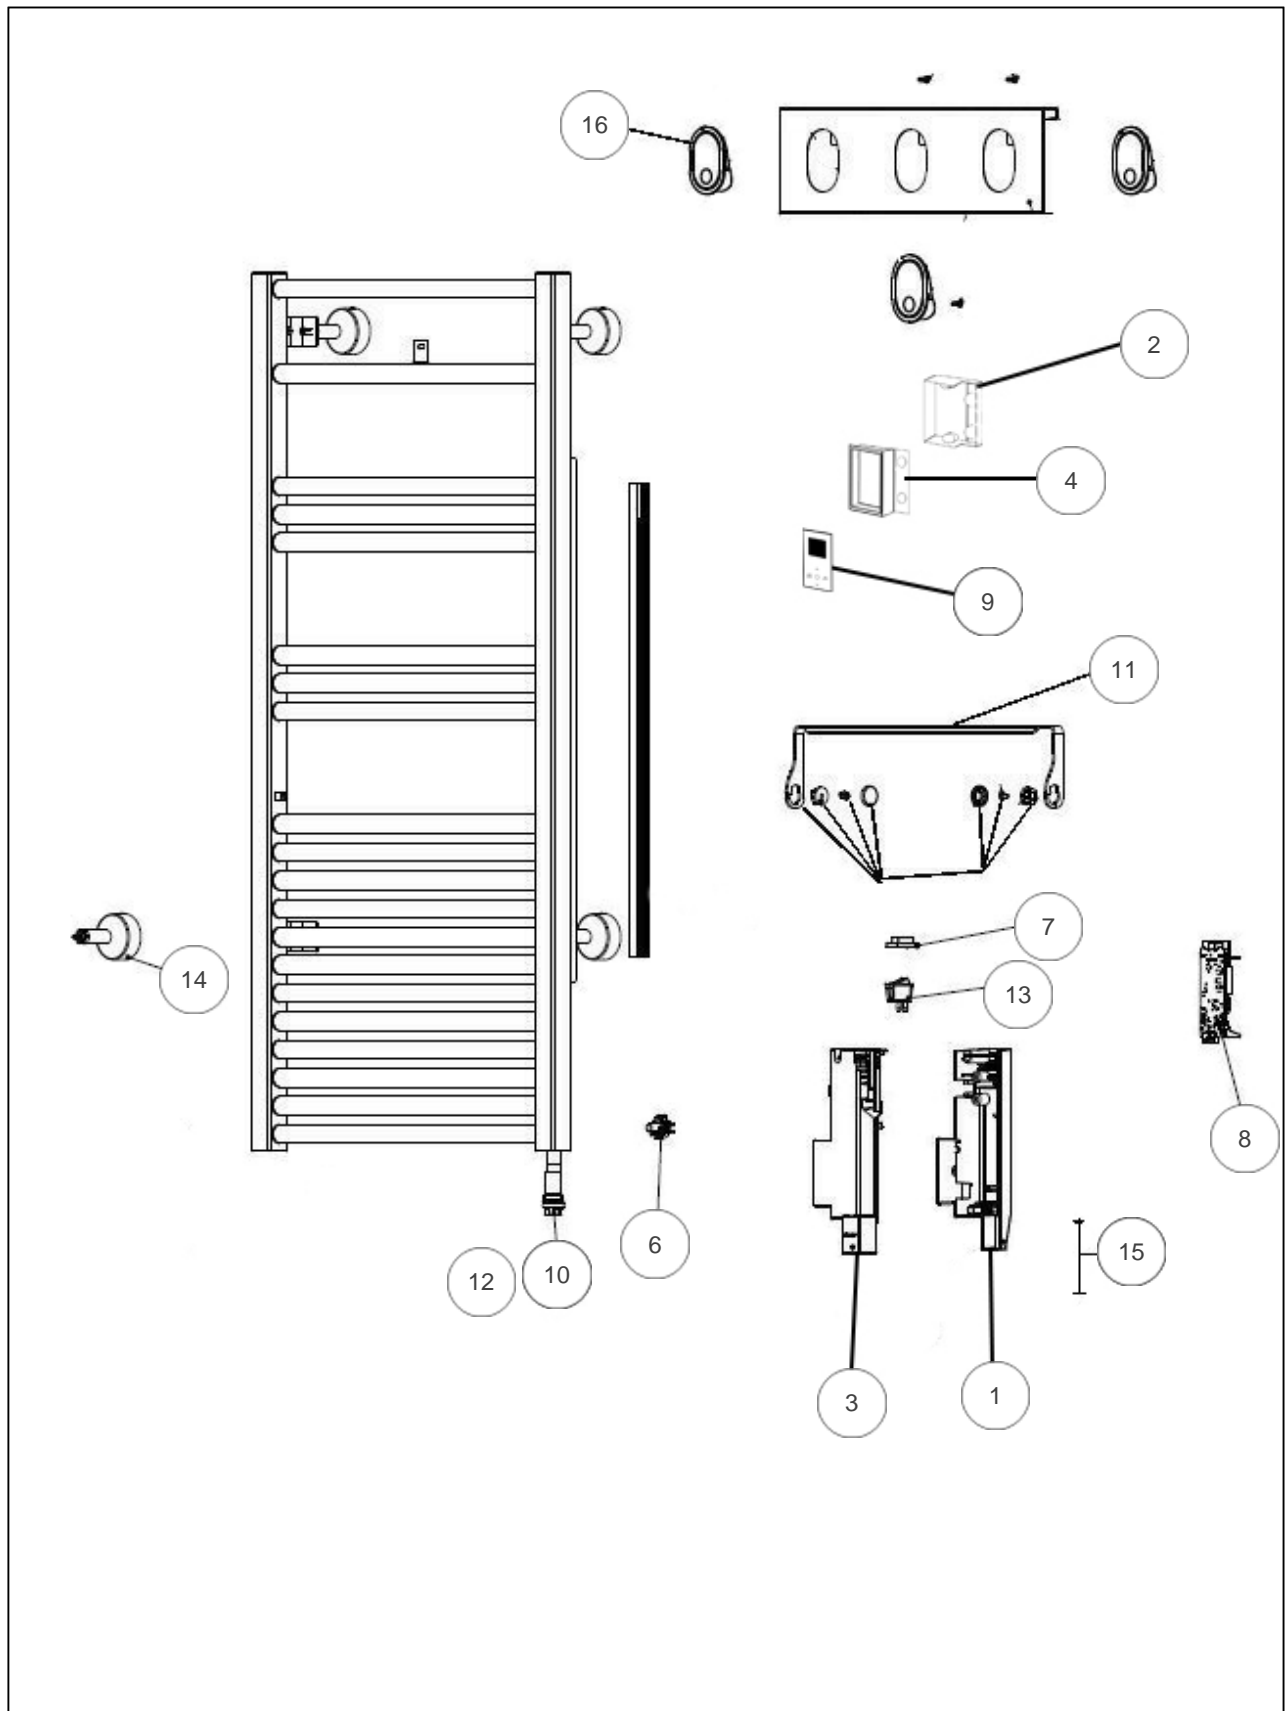

Sauter

Produits

Référence	Nom	Lettre
220060	MARAPI TACTILE 0750W ANTH	B

Paramètres

Référence	Profondeur	Largeur	Poids (kg)	Hauteur	Lettre
220060	115	500	20	1450	B

Références

Repère	Libellé	B
1	BOITIER SANS CARTE DE PUISSANCE GRIS	083853
2	BOITIER SANS COMMANDE DIGITALE GRIS	083854
3	COUVERCLE SANS CARTE DE PUISSANCE GRIS	083855
4	COUVERCLE SANS COMMANDE DIGITALE GRIS	083856
5	CABLE ALIMENTATION NOIR 500-750W	083594
6	CABLE SONDE	082397
7	CACHE INTERRUPTEUR	083374
8	CARTE DE PUISSANCE	088418
9	COMMANDE DIGITALE PROG 63	089267
10	ELEMENT CHAUFFANT 750W	086529
11	ENS. BARRE PORTE SERVIETTE GRIS 7766	098693
12	FAISCEAU ELECTRIQUE RESISTANCE	083595
13	INTERRUPTEUR UNIPOLAIRE	082175
14	KIT FIXATIONS MURALES GRIS 7766	098692
15	NAPPE CDE DIGITALE- 750W/1750W	083858
16	PATERE MARAPI GRIS 7766	098694