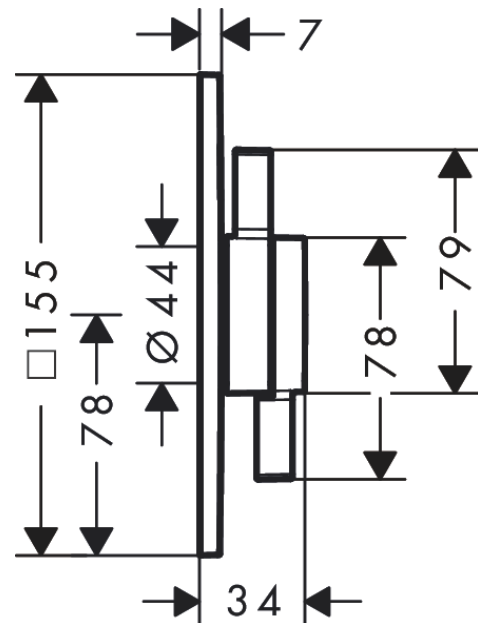

### Beschrijving

- 2 functies
- volumecontrole en omstelling voor 2 functies
- maximale doorstroomhoeveelheid bij 3 bar: 29,5 l/min
- doorstroomhoeveelheid bovenste uitlaat: 29,5 l/min
- waterdoorstroom onderuitgang: 29,5 l/min
- keramisch kardoos voor temperatuurregeling, stop- en omstelkraan
- vlak rozet voor meer ruimte in de douche
- eenvoudige installatie dankzij voorgemonteerd functieblok
- grepen altijd op dezelfde hoogte ongeacht de installatiediepte van het inbouwdeel
- rozet kan worden uitgelijnd met +/- 3°
- materiaal rozet: kunststof
- materiaal grepen: Metaal
- minimale bedrijfsdruk: 1 bar
- maximale bedrijfsdruk: 10 bar
- mengkraan wordt geleverd met knoppen Rain klein, Rain groot, handdouche, Waterval, bad

### Technologie

### Maattekening

**DuoTurn E**  
**kraan inbouw voor 2 functies**Oppervlakte finish: **mat zwart** Artikelnummer: **75417670****Doorstroomdiagram**