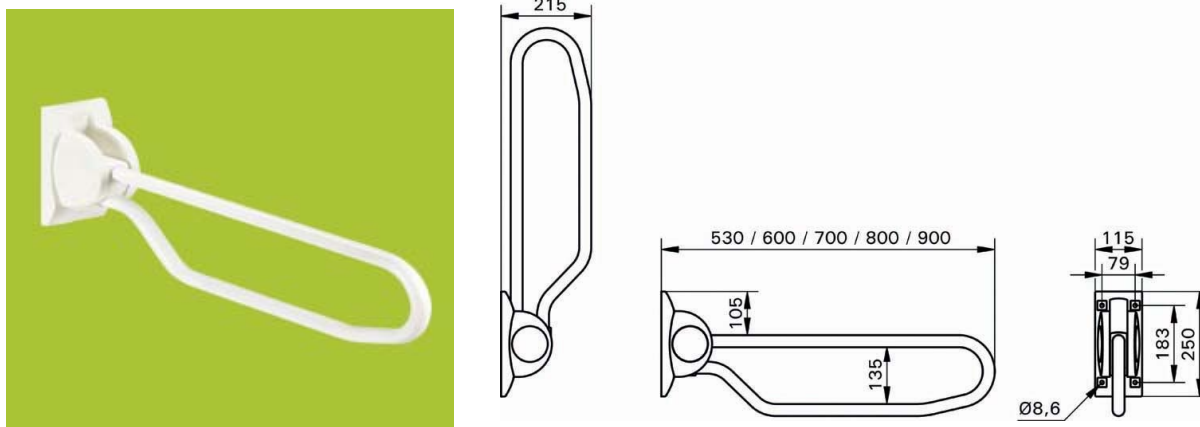

WANDBEUGEL

Opklapbare steun naast het toilet voor het veilig gaan zitten en opstaan of bij het maken van een transfer. De beugel vergrendelt automatisch in de opgeklapte stand zodat deze, ook in verticale positie, altijd gebruikt kan worden als stevig steunpunt.

Kenmerken:

- Leverbaar in 5 verschillende lengtes. (Lengte 530 – 900 mm)
- Vergrendelt automatisch in verticale positie
- Kunststof muurplaat met buis van gecoat staal, gecoat rvs of gepolijst rvs
- Bevestigingsset leverbaar (LI2806.000)

Kleur:

wit

Afmetingen:

SKU 217108 : 700 mm
SKU 217101 : 800 mm
SKU 217107 : 900 mm

Referentie:

SKU 217108 – LI2603.370
SKU 217101 – LI2603.380
SKU 217107 – LI2603.390