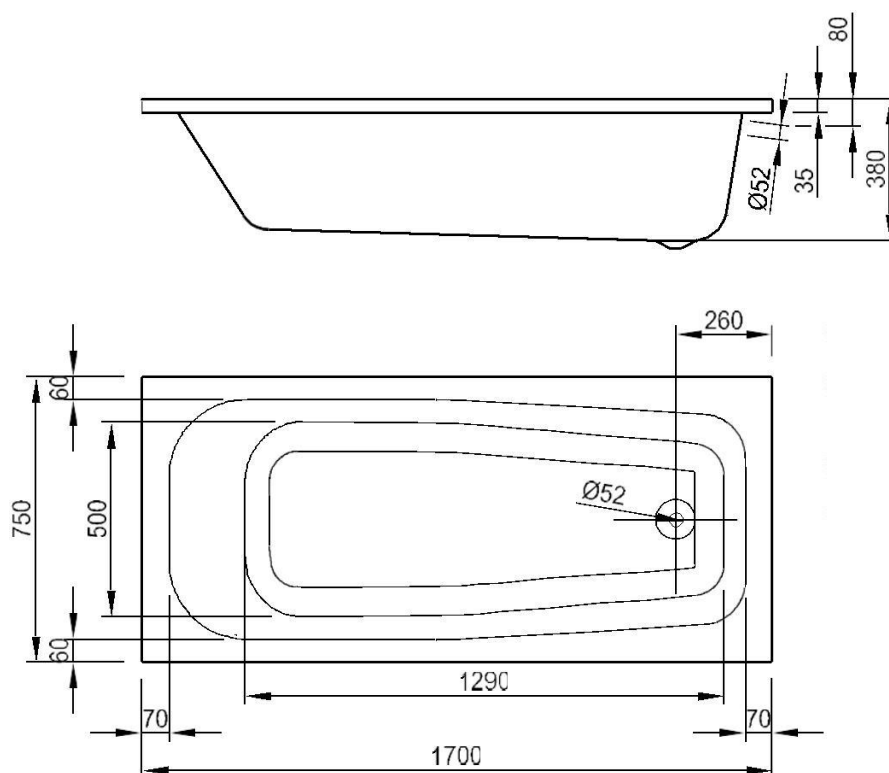

**NOAH V – INBOUWBAD – 170X75**

**SKU 119567**

**NOAH V – INBOUWBAD – 170X75**

**SKU 119567**

<u>Afmetingen:</u>	lengte : 1700 mm breedte: 750 mm hoogte: 380 mm
<u>Materiaal:</u>	acryl – 4 mm – NF gekeurd
<u>Kleur:</u>	wit
<u>Kenmerken:</u>	– inbouwbad – mono – overloop diameter 52 mm – afvoer diameter 52 m – met glasvezel verstevigd en ingewerkte bodemversteviging – geleverd met potenstel – isolerend – makkelijk te reinigen – CE gekeurd
<u>Gewicht:</u>	21 kg
<u>Inhoud:</u>	170 liter
<u>Optie:</u>	– badgreep: sku 119562 – standaard sifon: sku 130011