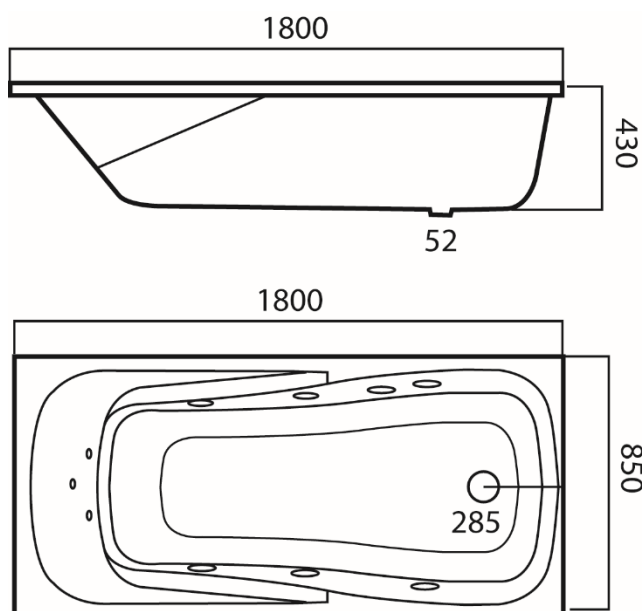

**SERENO – WHIRLPOOL – BAIGNOIRE À ENCASTRER 1800 X 850 X 430 MM**

**SKU 119816**

**DIMENSIONS:**      Longueur:    1800 mm  
                              Largeur:      850 mm  
                              Hauteur:     430 mm

### **CARACTÉRISTIQUES:**

- Hydromassage:
  - Grands hydrojets – 6 jets latéraux
  - Micro jets dorsaux – 3
  
- Commande par bouton pneumatique (marche/ arrêt) et bouton tournant pour réglage du débit
- Système trop-plein et jeu de pieds sont prémontés
- Sifon à commander séparément (sku 130025)
- Pompe – 1.2 P
- Bruit de pompe – 60 dB
- Matériel – acrylique
- Couleur – chromé
- Capacité – 235 L
- Vidage – D 52 mm
- Fixation – uniquement dans les baignoires Sereno