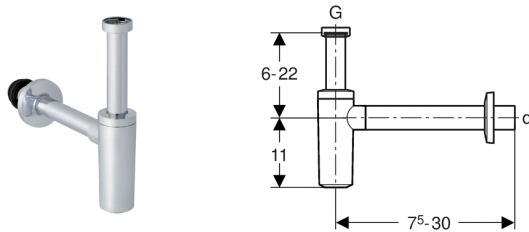

Geberit dospelbuissifon voor wastafel, uitgang horizontaal

**Gebruik**

- Voor wastafels

Kenmerken

- Kwaliteitsbewaking volgens EN 274-3
- Kunststof
- Corrosiebestendig

Geleverd met

- Muurrozet
- Manchet van EPDM

Artikel

Art. nr.	Kleur / oppervlak	d, ø [mm]	G ["]
151.034.21.1	Glansverchromd	32	1 1/4
151.035.21.1	Glansverchromd	40	1 1/4