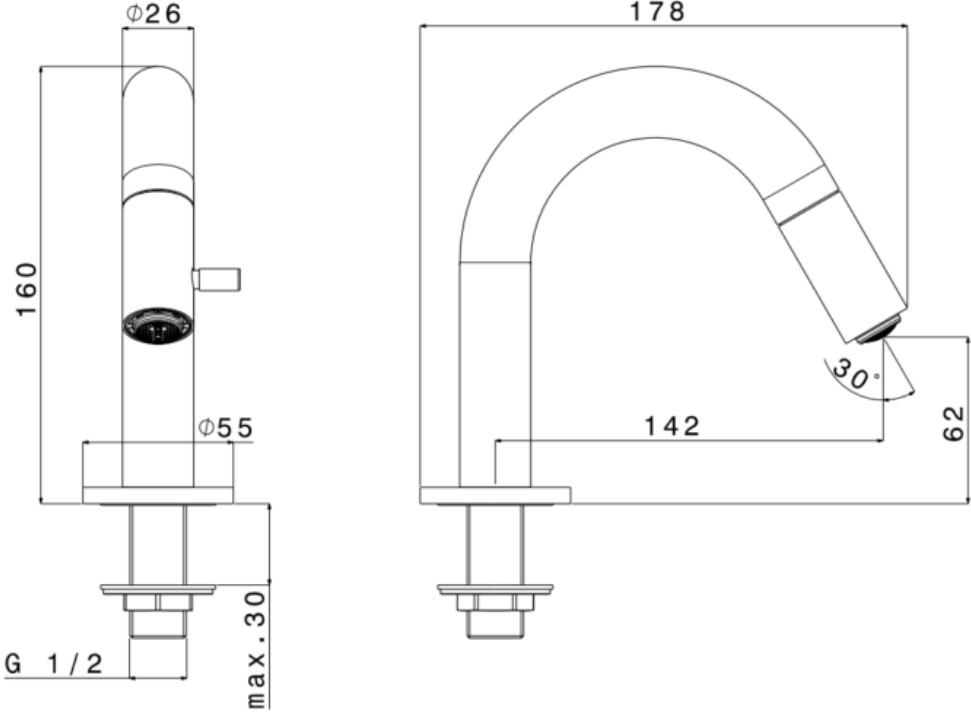

ADRINA – ROBINET LAVE-MAINS – NOIR MAT

SKU 156552

PHOTO:

DIMENSIONS:

| | |
|-----------------------------|--------------------------------------|
| Type du robinet | Robinet lave-mains eau froide |
| Finitions | Noir mat |
| Matériaux | Laiton |
| Débit 3 bar | 15,8 l/min |
| | |
| Type de bec | Bec fixe, saillie 178 mm |
| Type mousseur | Économie d'eau |
| Type de raccordement | G 1/2" |
| Type de cartouche | Céramique |
| Poignée | Métal |
| Trou Ø | Ø 35 mm |
| | |
| Certificats | ACS |
| Poids net | 0.75 kg |
| Garantie | 5 ans |