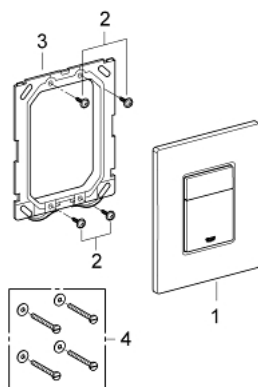

38 732 DL0 SKATE COSMOPOLITAN BEDIENINGSPLAAT

PRODUCTOMSCHRIJVING

- voor Dual flush of Start-Stop bediening
- voor pneumatisch bodemventiel AV1 (met 1 luchtslang)
- verticale of horizontale montage
- 156 x 197 mm
- ABS

38 732 DL0 SKATE COSMOPOLITAN BEDIENINGSPLAAT

RESERVEONDERDELEN

1: afdekplaat + druktoets (Bestelnummer 42371DL0)

2: Borgschroef (Bestelnummer 6636200M)

3: Montageframe (Bestelnummer 43207000)

4: Bevestigingsset (Bestelnummer 4308500M)*