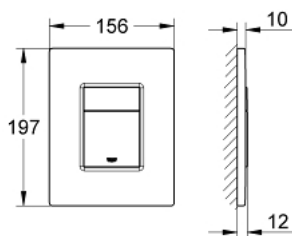

38 732 DL0 SKATE COSMOPOLITAN BEDIENINGSPLAAT

PRODUCTOMSCHRIJVING

- voor Dual flush of Start-Stop bediening
- voor pneumatisch bodemventiel AV1 (met 1 luchtslang)
- verticale of horizontale montage
- 156 x 197 mm
- ABS

38 732 DL0 SKATE COSMOPOLITAN BEDIENINGSPLAAT

RESERVEONDERDELEN

1: afdekplaat + druktoets (Bestelnummer 42371DL0)

2: Borgschroef (Bestelnummer 6636200M)

3: Montageframe (Bestelnummer 43207000)

4: Bevestigingsset (Bestelnummer 4308500M)*