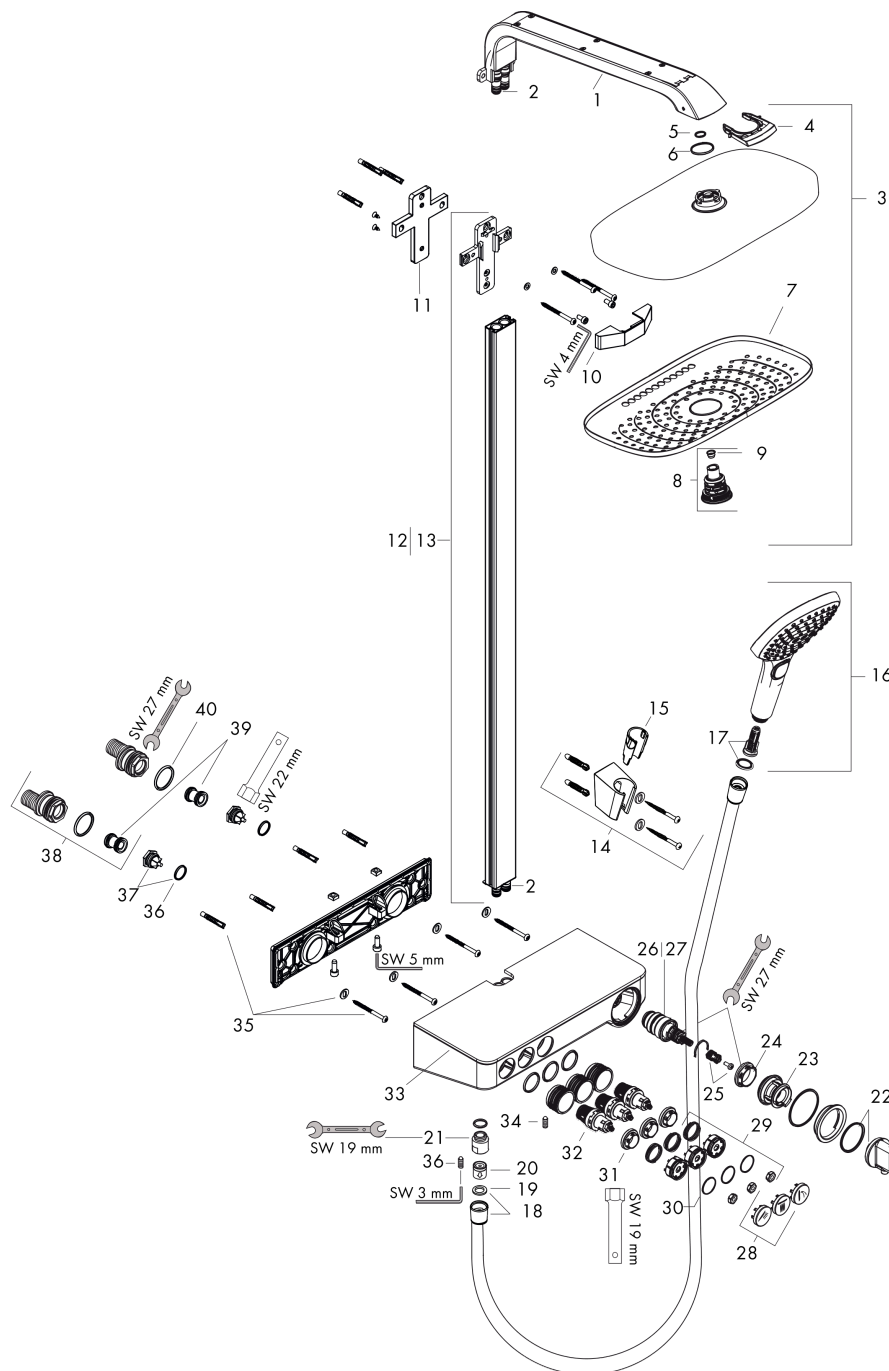

Raindance Select E
Showerpipe 300 3jet met ShowerTablet Select 300
Oppervlakte finish: **chrom**   Artikelnummer: **27127000**

Explosietekening

Bouwjaar: >06/19

Raindance Select E
Showerpipen 300 3jet met ShowerTablet Select 300
Oppervlakte finish: **chrom** Artikelnummer: **27127000**

Reserveonderdelenlijst

Bouwjaar: >06/19

Regel	Beschrijving	Artikelnummer	Prijs incl. BTW	VE
1	douche-arm	92140000	-	1
2	O-ring 9x1,5	98117000	-	1
3	Hoofdouche	92139000	-	1
4	klemhaak	98481000	-	1
5	O-ring 12x1,5	98430000	-	1
6	O-Ring 28x2	98194000	-	1
7	straalschijf compl.	92148000	-	1
8	omstelling compl.	98343000	-	1
9	zeef	97735000	-	1
10	afdekkap	92142000	-	1
11	opvulschijf 7 mm	92143000	-	1
12	stijgbuis met afdekking (900 mm)	92141000	-	1
13	stijgbuis met afdekking (1000 mm)	92467000	-	1
14	douchehouder	28331000	-	1
15	gummi	98918000	-	1
16	Handdouche	26520000	-	1
17	filter	97708000	-	1
18	doucheslang Isiflex'B 1,60 m	28276000	-	1
19	dichting	98058000	-	1
20	terugslagklepset DW 15	94074000	-	1
21	O-ring 14x2	98129000	-	1
22	thermostaatgreep	98369000	-	1
23	aanslagring	98370000	-	1
24	moer	98913000	-	1
25	greepadapter m. schroef	92136000	-	1
26	temperatuur regeleenheid	98282000	-	1
27	regeleenheid voor uitgewisseld aansluitingen	92373000	-	1
28	symboolset	98367000	-	1
29	veer met huls	92340000	-	1
30	O-ring 20x1	98140000	-	1
31	moer	98368000	-	1
32	bovendeel	95758000	-	1
33	kap	92165000	-	1
34	inbusschroef M6x16 inclusief O-ring 29x3	98372000	-	1
35	bevestigingsmateriaal	96179000	-	1
36	O-ring 17x2	98199000	-	1
37	terugslagklep (drukbestendig tot 2 MPa)	95773000	-	1
38	S-koppelingenset	95772000	-	1
39	slagdemper	96429000	-	1
40	O-ring 29x3	98371000	-	1
a	S-koppelingen met rozet	98293000	-	1