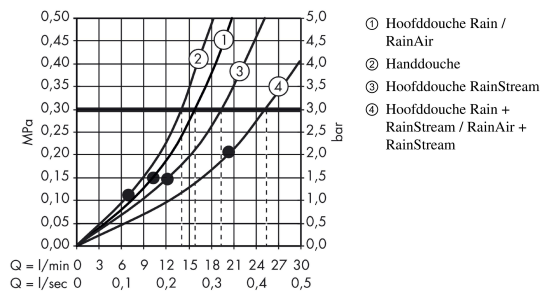

Doorstroombiagram