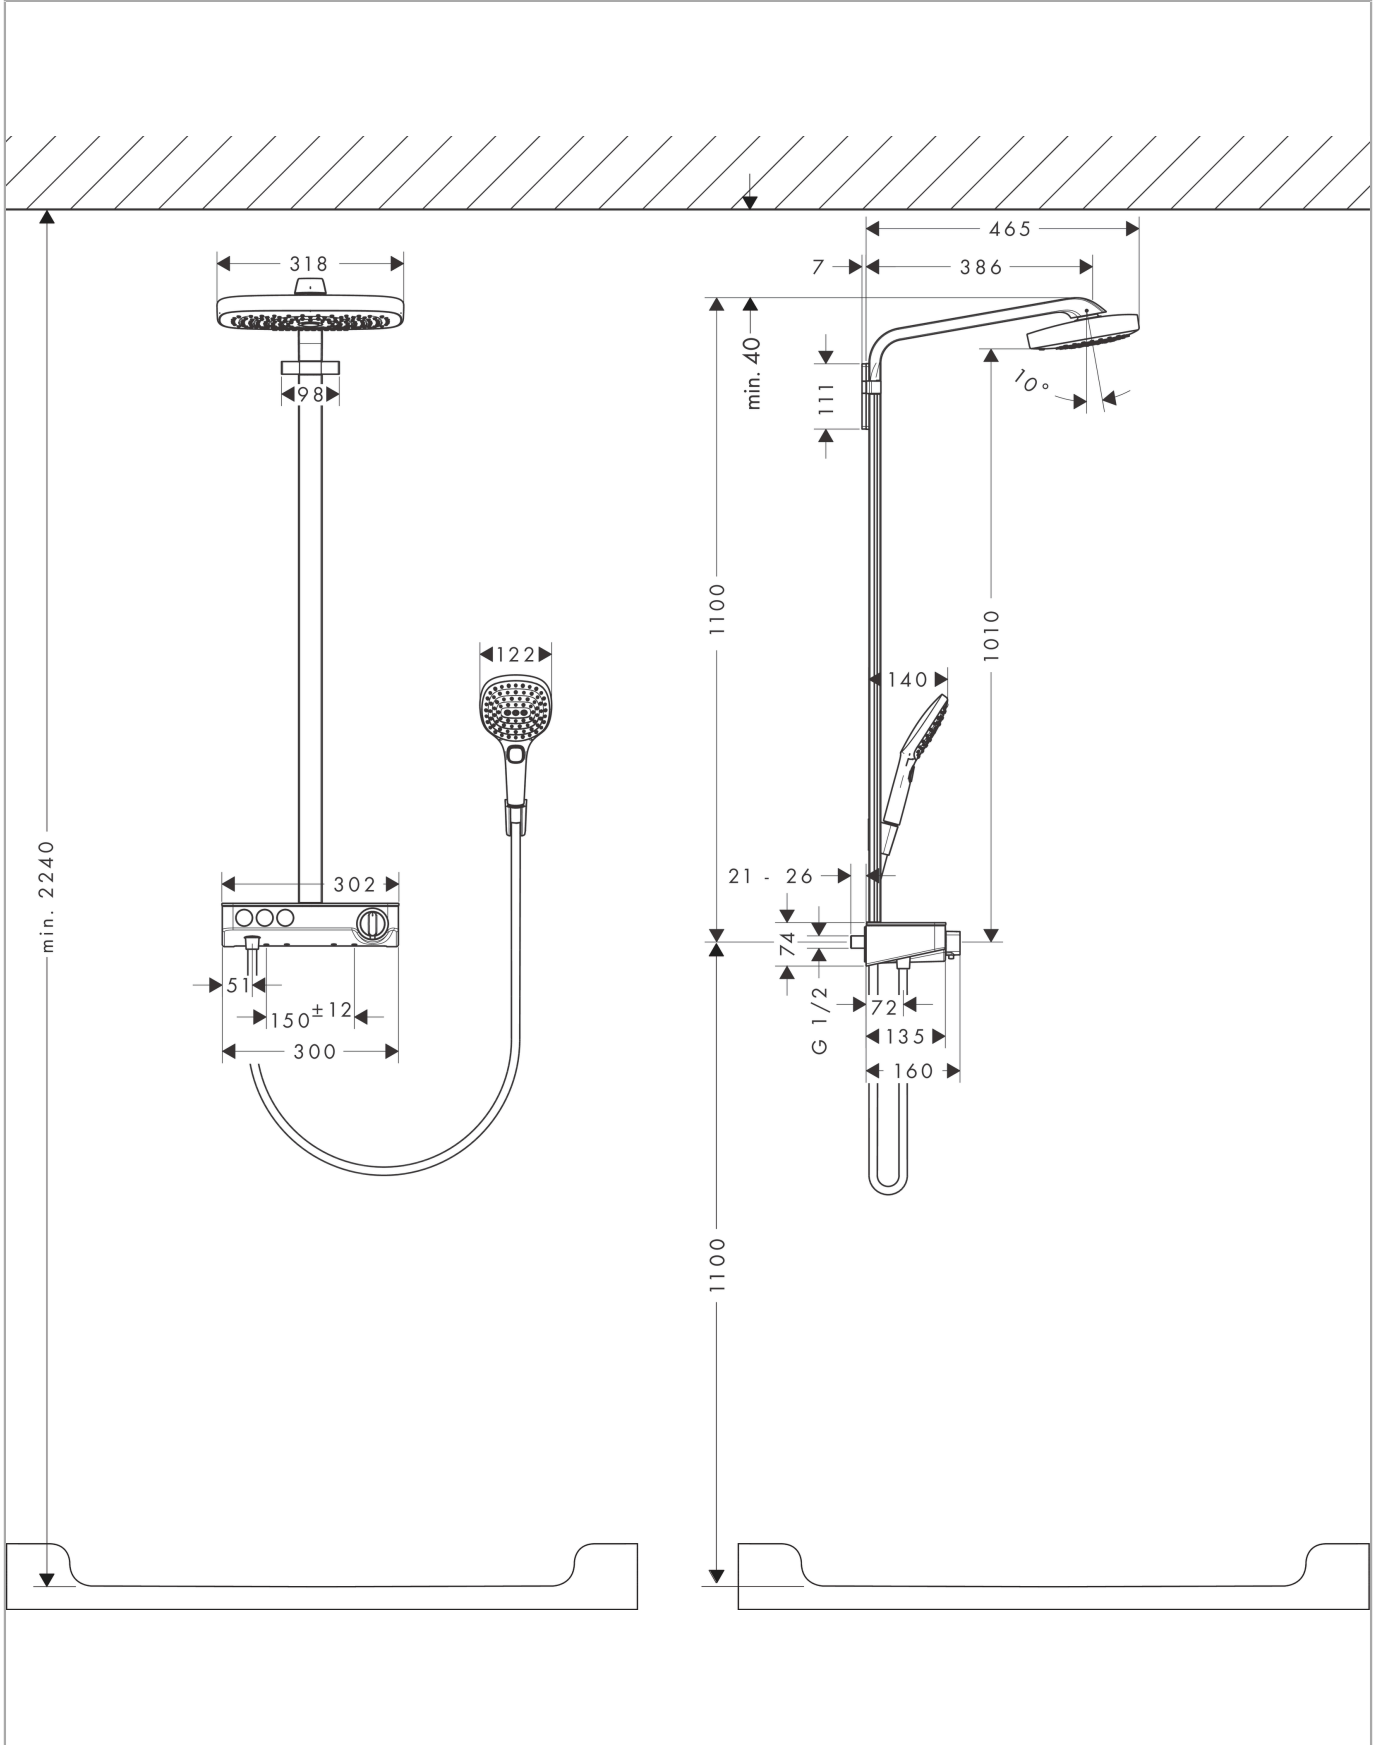

Raindance Select E
Showerpipe 300 3jet met ShowerTablet Select 300
 Oppervlakte finish: **chrom** Artikelnummer: **27127000**

Beschrijving

- bestaat uit: Hoofddouche, handdouche, douchethermostaat, Doucheslang, douchehouder, glijstang
- Hoofddouche Raindance Select E 300 3jet
- afmeting hoofddouche: 300 x 190 mm
- straalsoort hoofddouche: RainAir volle zachte regenstraal, Rain, RainStream brede watervalstraal
- handige straalkeuze via Select-knop
- oppervlak straalplaat: chrom
- planchet gemaakt van veiligheidsglas
- planchet spiegelglas
- doorstroomhoeveelheid RainStream (bij 3 bar): 19 l/min
- straalsoort handdouche: RainAir volle zachte regenstraal, Rain, Whirl intensieve massagestraal
- maximale doorstroomhoeveelheid bij 3 bar: 19 l/min
- minimale bedrijfsdruk: 2 bar
- maximale bedrijfsdruk: 10 bar
- hoofddouche voorwaarts kantelbaar in een hoek van 10°
- stangbreedte: 40 mm
- lengte douchearm hoofddouche: 380 mm
- CoolContact thermostaat: Zorgt dat de buitenkant niet warm wordt, waardoor douchen nog veiliger wordt
- thermostaat ShowerTablet Select 300
- veiligheidsblokkering bij 40°C
- SafetyFunctie: maximale warmwatertemperatuur vooraf instelbaar
- handige omstelling via Select-knop
- hartafstand 150 ± 12 mm
- intrinsiek veilig tegen terugstroming
- bij montage op bestaande G 3/4 aansluitingen is adapter #02026000 nodig
- 2 functies
- EPD Showerpipes

Productfoto

Maattekening

Doorstroombiagram

Raindance Select E
Showerpipe 300 3jet met ShowerTablet Select 300
 Oppervlakte finish: **chrom** Artikelnummer: **27127000**

Inbouwvoorbeeld

Raindance Select E
Showerpipe 300 3jet met ShowerTablet Select 300
 Oppervlakte finish: **chrom** Artikelnummer: **27127000**