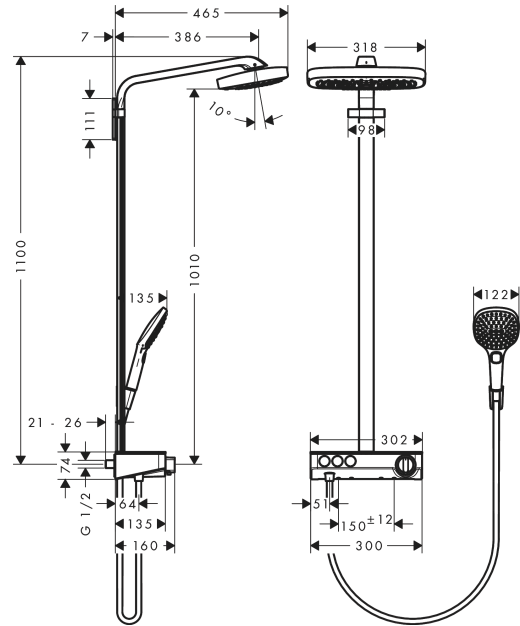

Raindance Select E
Showerpipe 300 3jet met ShowerTablet Select 300
 Oppervlakte finish: **chrom** Artikelnummer: **27127000**

Beschrijving

- bestaat uit: Hoofddouche, handdouche, douchethermostaat, Doucheslang, douchehouder, glijstang
- Hoofddouche Raindance Select E 300 3jet
- afmeting hoofddouche: 300 x 190 mm
- straalsoort hoofddouche: RainAir volle zachte regenstraal, Rain, RainStream brede watervalstraal
- handige straalkeuze via Select-knop
- oppervlak straalplaat: chrom
- planchet gemaakt van veiligheidsglas
- planchet spiegelglas
- doorstroomhoeveelheid RainStream (bij 3 bar): 19 l/min
- straalsoort handdouche: RainAir volle zachte regenstraal, Rain, Whirl intensieve massagestraal
- maximale doorstroomhoeveelheid bij 3 bar: 19 l/min
- minimale bedrijfsdruk: 2 bar
- maximale bedrijfsdruk: 10 bar
- hoofddouche voorwaarts kantelbaar in een hoek van 10°
- stangbreedte: 40 mm
- lengte douchearm hoofddouche: 380 mm
- CoolContact thermostaat: Zorgt dat de buitenkant niet warm wordt, waardoor douchen nog veiliger wordt
- thermostaat ShowerTablet Select 300
- veiligheidsblokkering bij 40°C
- SafetyFunctie: maximale warmwatertemperatuur vooraf instelbaar
- handige omstelling via Select-knop
- hartafstand 150 ± 12 mm
- intrinsiek veilig tegen terugstroming
- bij montage op bestaande G 3/4 aansluitingen is adapter #02026000 nodig
- 2 functies
- EPD Showerpipes

Artikeldetails

Vrijblijvende advies verkoopprijs excl. BTW	2.259,55 €
Vrijblijvende advies verkoopprijs incl. BTW	2.734,06 €

Technologie

Raindance Select E
Showerpipe 300 3jet met ShowerTablet Select 300
 Oppervlakte finish: **chrom** Artikelnummer: **27127000**

Productfoto

Maattekening

Doorstroombiagram

Raindance Select E
Showerpipe 300 3jet met ShowerTablet Select 300
 Oppervlakte finish: **chrom** Artikelnummer: **27127000**

Inbouwvoorbeeld

Raindance Select E
Showerpipe 300 3jet met ShowerTablet Select 300
 Oppervlakte finish: **chrom** Artikelnummer: **27127000**