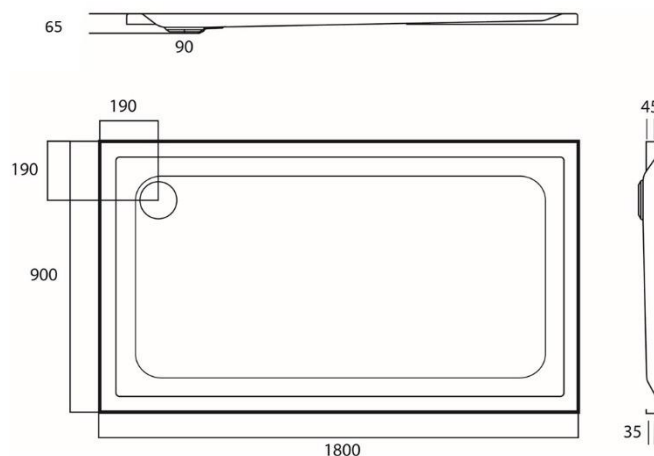

HORUS MAT – RECEVEUR DE DOUCHE – 1800 X 900 X 45 MM

SKU 122118

DIMENSIONS:
 Longueur: 1800 mm
 Largeur: 900 mm
 Hauteur: 45-60 mm

Type receveur de douche	Rectangulaire
Matériel	Acrylique
Épaisseur	4 mm
Couleur	Blanc mat
Jeu de pieds	Non inclus
Siphon	Non inclus
Ø écoulement	Diamètre 90 mm
Certificats	Conformément aux normes de l'UE
Poids net	20 kg
Garantie	5 ans
Extra	Option: - jeu de pieds: sku 118005 - standard siphon: sku 130133