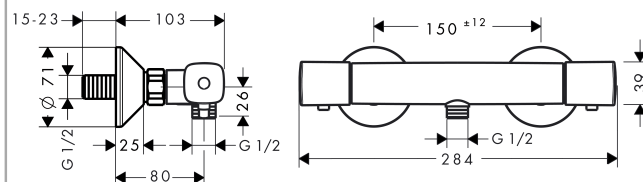

Ecostat

Ecostat Universal douchethermostaat

Oppervlakken: **chrom** Art.-nr.: **13122000**

Beschrijving

Funcities

- 1 functie
- SMTC cartouche, met keramische stopkraan 180°
- SafetyStop temperatuurblokkering bij 40°C
- temperatuurbegrenzing instelbaar
- Debiet snelkoppeling handdouche bij 3 bar: 30 l/min
- EcoSmart ecostop-knop begrenst op 10 l/min
- terugslagklep
- met geluidsdemper
- boorgatmaat: 150 mm ± 12 mm
- Geluidsklasse: I
- debietklasse: B

Technologie

Productafbeelding

Maattekening

Doorstroomdiagram