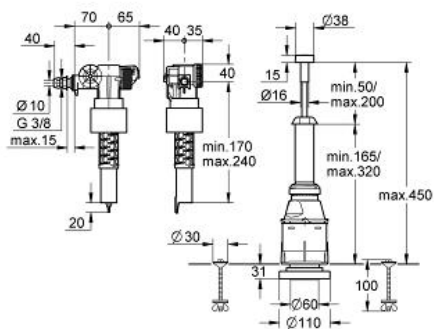

## Product Description:

#### Standard Specification:

ombouwset voor keramische reservoirs

zij-aansluiting

vlotterkraan met geluidsdemping

#### spoelonderbreking

bevestigingsset met schroeven (100 mm)

en dichtring Ø 100 mm

centrering voor vul- en afloopventiel

**GROHE StarLight** schitterende chroomafwerking

afdekkap, klep

inkortmogelijkheid 100 mm max.