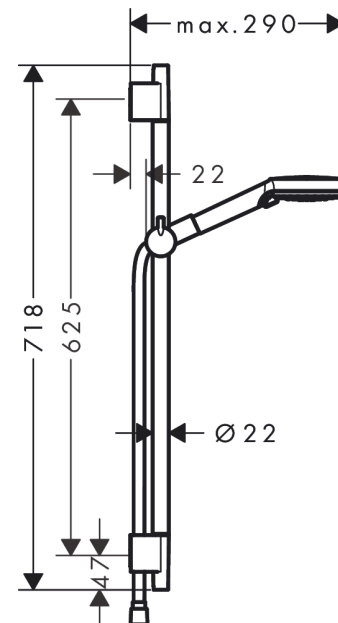

Vernis Blend

doucheset met glijstang 65 cm

Oppervlakte finish: **mat zwart** Artikelnummer: **26422670**

Beschrijving

- bestaat uit: handdouche, glijstang, Doucheslang, schuifstuk
- diameter handdouche 100 mm
- Rain, IntenseRain
- wisselen straalsoort door draaien straalplaat
- traploos in hoogte verstelbaar
- hellingshoek handdouchehouder kan worden aangepast met 45°
- wandhouders gemaakt van kunststof
- profielbuis: ronde
- buislengte: 718 mm
- diameter glijstang: 22 mm
- boorafstand 625 mm
- doucheslang met conische moer aan beide uiteinden
- draaikoppeling voorkomt dat de slang in de knoop raakt

Artikeldetails

Vrijblijvende advies
verkoopprijs excl. BTW 140,00 €

Vrijblijvende advies
verkoopprijs incl. BTW 169,40 €

Technologie

Productfoto

Maattekening

**Vernis Blend
doucheset met glijstang 65 cm**

Oppervlakte finish: **mat zwart** Artikelnummer: **26422670**

Doorstroomdiagram

De verbruikswaarden werden in overeenstemming met de praktijk met de bijbehorende armaturen (thermostaat/mengkraan/inbouwventiel) gemeten.

Vernis Blend
 doucheset met glijstang 65 cm
 Oppervlakte finish: mat zwart Artikelnummer: 26422670

Explosietekening

Bouwjaar: >04/21

**Vernis Blend
doucheset met glijstang 65 cm**Oppervlakte finish: **mat zwart** Artikelnummer: **26422670****Reserveonderdelenlijst**

Bouwjaar: >04/21

Regel	Beschrijving	Artikelnummer	Prijs incl. BTW	VE
1	afdekkap	97709670	-	1
2	schuifstuk cpl.	97651670	-	1
3	opvulschijf 7 mm	97450670	-	1
4	wandsteun	95218000	-	1
5	bevestigingsmateriaal	96179000	-	1
6	doucheslang Isiflex'B 1,60 m	28276670	-	1
7	Handdouche	26270670	-	1
8	zeefdichting	94246000	-	1