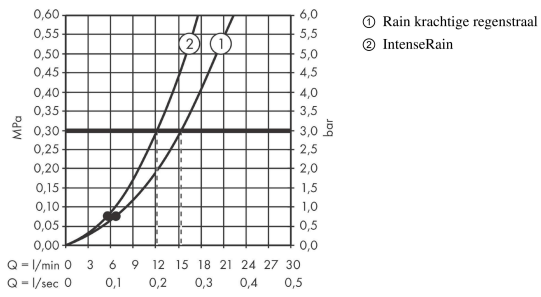

Vernis Blend

doucheset met glijstang 65 cm

Oppervlakte finish: **mat zwart** Artikelnummer: **26422670**

Beschrijving

- bestaat uit: handdouche, glijstang, Doucheslang, schuifstuk
- diameter handdouche 100 mm
- Rain, IntenseRain
- wisselen straalsoort door draaien straalplaat
- traploos in hoogte verstelbaar
- hellingshoek handdouchehouder kan worden aangepast met 45°
- wandhouders gemaakt van kunststof
- profielbuis: ronde
- buislengte: 718 mm
- diameter glijstang: 22 mm
- boorafstand 625 mm
- doucheslang met conische moer aan beide uiteinden
- draaikoppeling voorkomt dat de slang in de knoop raakt

Artikeldetails

Vrijblijvende advies
verkoopprijs excl. BTW 140,00 €

Vrijblijvende advies
verkoopprijs incl. BTW 169,40 €

Technologie

Productfoto

Maattekening

**Vernis Blend
doucheset met glijstang 65 cm**

Oppervlakte finish: **mat zwart** Artikelnummer: **26422670**

Doorstroomdiagram

De verbruikswaarden werden in overeenstemming met de praktijk met de bijbehorende armaturen (thermostaat/mengkraan/inbouwventiel) gemeten.

Vernis Blend
 doucheset met glijstang 65 cm
 Oppervlakte finish: mat zwart Artikelnummer: 26422670