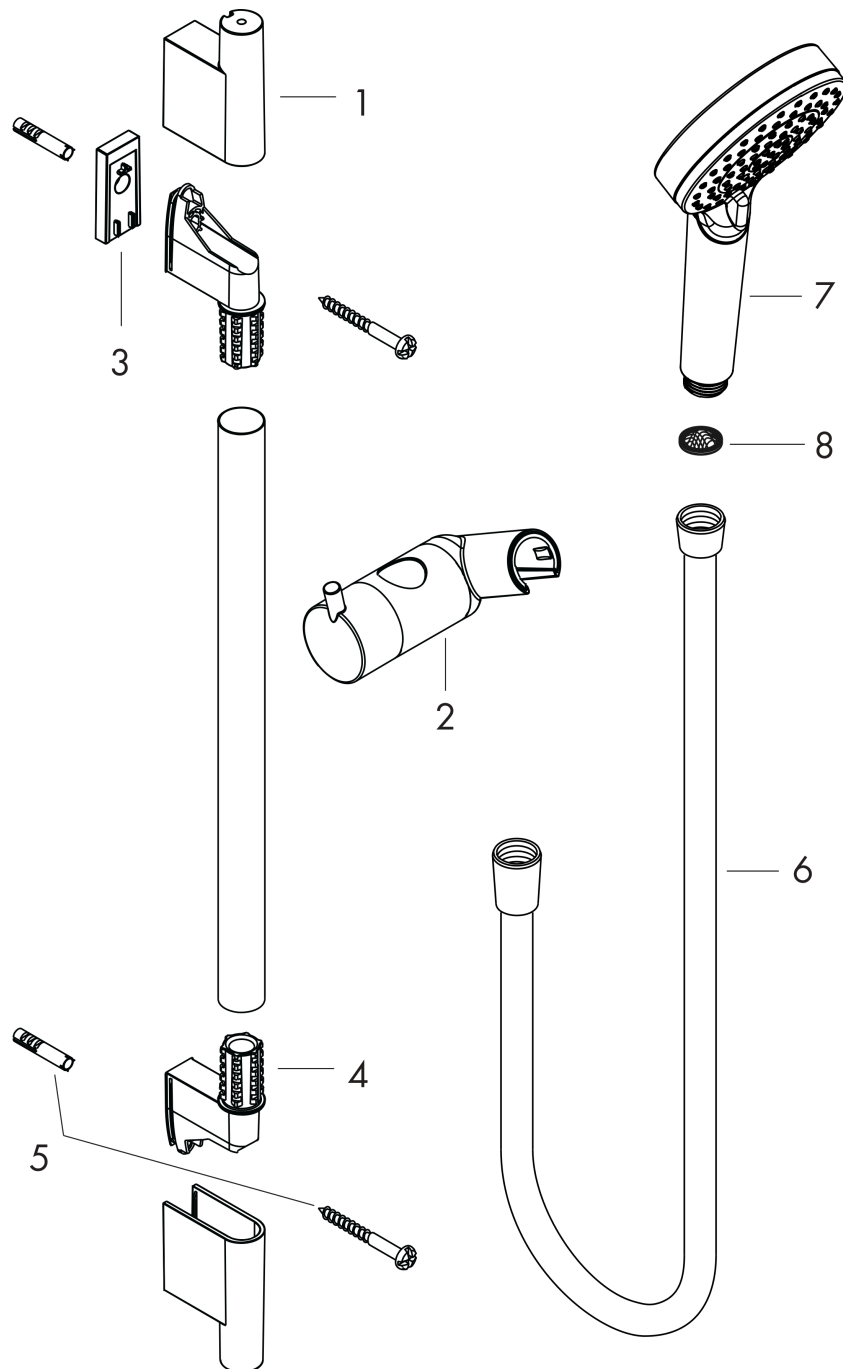

Vernis Blend

doucheset met glijstang 65 cm

Oppervlakte finish: **mat zwart** Artikelnummer: **26422670**

Beschrijving

- bestaat uit: handdouche, glijstang, Doucheslang, schuifstuk
- diameter handdouche 100 mm
- Rain, IntenseRain
- wisselen straalsoort door draaien straalplaat
- traploos in hoogte verstelbaar
- hellingshoek handdouchehouder kan worden aangepast met 45°
- wandhouders gemaakt van kunststof
- profielbuis: ronde
- buislengte: 718 mm
- diameter glijstang: 22 mm
- boorafstand 625 mm
- doucheslang met conische moer aan beide uiteinden
- draaikoppeling voorkomt dat de slang in de knoop raakt

Doorstroomdiagram

De verbruikswaarden werden in overeenstemming met de praktijk met de bijbehorende armaturen (thermostaat/mengkraan/inbouwventiel) gemeten.

Vernis Blend
 doucheset met glijstang 65 cm
 Oppervlakte finish: mat zwart Artikelnummer: 26422670

Explosietekening

Bouwjaar: >04/21

**Vernis Blend
doucheset met glijstang 65 cm**Oppervlakte finish: **mat zwart** Artikelnummer: **26422670****Reserveonderdelenlijst**

Bouwjaar: >04/21

Regel	Beschrijving	Artikelnummer	Prijs incl. BTW	VE
1	afdekkap	97709670	-	1
2	schuifstuk cpl.	97651670	-	1
3	opvulschijf 7 mm	97450670	-	1
4	wandsteun	95218000	-	1
5	bevestigingsmateriaal	96179000	-	1
6	doucheslang Isiflex'B 1,60 m	28276670	-	1
7	Handdouche	26270670	-	1
8	zeefdichting	94246000	-	1