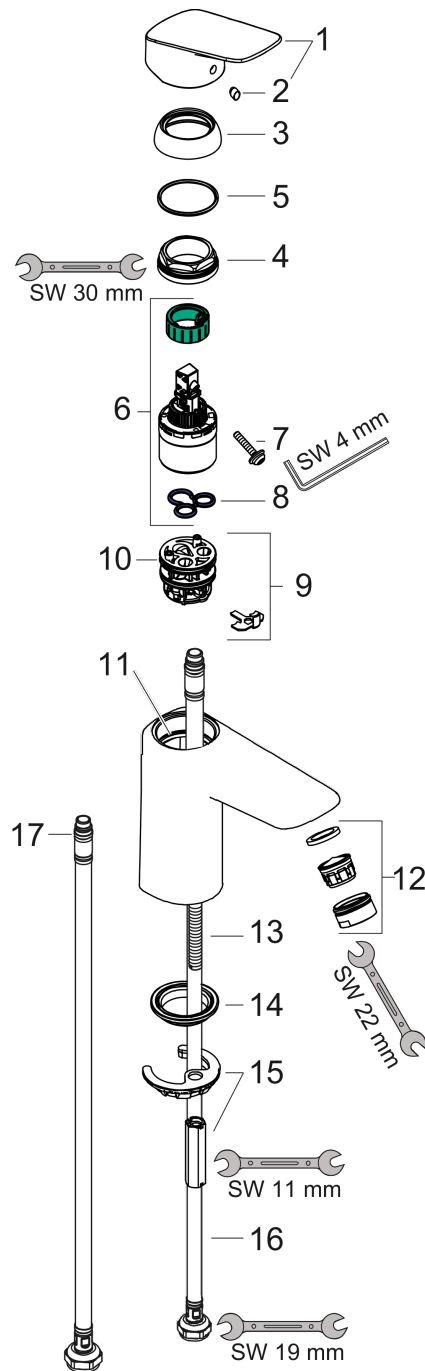

Logis

ééngreeps wastafelmengkraan 100 zonder afvoer

Oppervlakte finish: **mat zwart** Artikelnummer: **71101670**

Beschrijving

- ComfortZone 100
- voorsprong uitloop 108 mm
- uitloophoogte: 93 mm
- greepvariant: rechte greep
- vaste uitloop
- straalsoort: normale straal
- maximale doorstroomhoeveelheid bij 3 bar: 5 l/min
- keramisch kardoes
- EU taxonomie: max 6l/min - substantiële bijdrage (SC) mogelijk
- Kiwa K6161_Mechanical Mixers EN817

Artikeldetails

Vrijblijvende advies
verkoopprijs excl. BTW 136,90 €

Vrijblijvende advies
verkoopprijs incl. BTW 165,65 €

Technologie

Productfoto

Maattekening

Doorstroomdiagram

Logis

ééngreeps wastafelmengkraan 100 zonder afvoer

Oppervlakte finish: mat zwart Artikelnummer: 71101670

Explosietekening

Bouwjaar: >06/23

Logis

ééngreeps wastafelmengkraan 100 zonder afvoer

Oppervlakte finish: **mat zwart** Artikelnummer: **71101670**

Reserveonderdelenlijst

Bouwjaar: >06/23

Regel	Beschrijving	Artikelnummer	Prijs incl. BTW	VE
1	greep	92224XXX	> 43,80 €	-
2	greepstop	96338000	-	1
3	afdekkap	97406670	-	1
4	moer	97209000	-	1
5	O-Ring 32x2	98193000	-	1
6	kardoes compl.	92730000	-	1
7	borgschroef	95140000	-	1
8	dichting	95008000	-	1
9	kardoesadapter	98750000	-	1
10	O-Ring 30x2	98186000	-	1
11	O-ring 35x2	92604000	-	1
12	perlator M24x1 (5 l/min)	92372670	-	1
13	schroef M8 x 68	97736000	-	1
14	dichting Ø 42	98722000	-	1
15	schachtbevestigingsset compl.	96016000	-	1
16	aansluitslang 450 mm M8x0,75 G3/8	97206000	-	1
17	O-ring 6,6x1,6	93019000	-	1