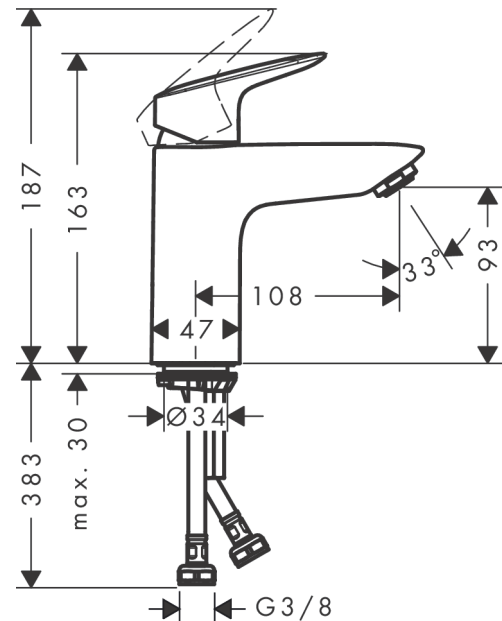

Logis

ééngreeps wastafelmengkraan 100 zonder afvoer

Oppervlakte finish: **mat zwart** Artikelnummer: **71101670**

Beschrijving

- ComfortZone 100
- voorsprong uitloop 108 mm
- uitloophoogte: 93 mm
- greepvariant: rechte greep
- vaste uitloop
- straalsoort: normale straal
- maximale doorstroomhoeveelheid bij 3 bar: 5 l/min
- keramisch kardoes
- EU taxonomie: max 6l/min - substantiële bijdrage (SC) mogelijk
- Kiwa K6161_Mechanical Mixers EN817

Artikeldetails

Vrijblijvende advies
verkoopprijs excl. BTW 136,90 €

Vrijblijvende advies
verkoopprijs incl. BTW 165,65 €

Technologie

Productfoto

Maattekening

Doorstroomdiagram

Logis

ééngreeps wastafelmengkraan 100 zonder afvoer

Oppervlakte finish: mat zwart Artikelnummer: 71101670

Explosietekening

Bouwjaar: >06/23

Logis

ééngreeps wastafelmengkraan 100 zonder afvoer

Oppervlakte finish: **mat zwart** Artikelnummer: **71101670**

Reserveonderdelenlijst

Bouwjaar: >06/23

Regel	Beschrijving	Artikelnummer	Prijs incl. BTW	VE
1	greep	92224XXX	> 43,80 €	-
2	greepstop	96338000	-	1
3	afdekkap	97406670	-	1
4	moer	97209000	-	1
5	O-Ring 32x2	98193000	-	1
6	kardoes compl.	92730000	-	1
7	borgschroef	95140000	-	1
8	dichting	95008000	-	1
9	kardoesadapter	98750000	-	1
10	O-Ring 30x2	98186000	-	1
11	O-ring 35x2	92604000	-	1
12	perlator M24x1 (5 l/min)	92372670	-	1
13	schroef M8 x 68	97736000	-	1
14	dichting Ø 42	98722000	-	1
15	schachtbevestigingsset compl.	96016000	-	1
16	aansluitslang 450 mm M8x0,75 G3/8	97206000	-	1
17	O-ring 6,6x1,6	93019000	-	1