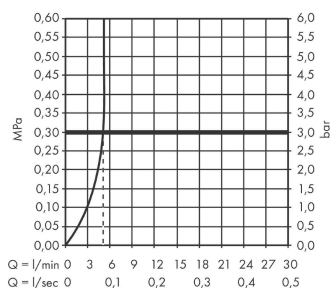

Logis

ééngreeps wastafelmengkraan 100 zonder afvoer

Oppervlakte finish: **mat zwart** Artikelnummer: **71101670**

Beschrijving

- ComfortZone 100
- voorsprong uitloop 108 mm
- uitloophoogte: 93 mm
- greepvariant: rechte greep
- vaste uitloop
- straalsoort: normale straal
- maximale doorstroomhoeveelheid bij 3 bar: 5 l/min
- keramisch kardoes
- EU taxonomie: max 6l/min - substantiële bijdrage (SC) mogelijk
- Kiwa K6161_Mechanical Mixers EN817

Artikeldetails

Vrijblijvende advies
verkoopprijs excl. BTW 136,90 €

Vrijblijvende advies
verkoopprijs incl. BTW 165,65 €

Technologie

Productfoto

Maattekening

Doorstroomdiagram

Logis