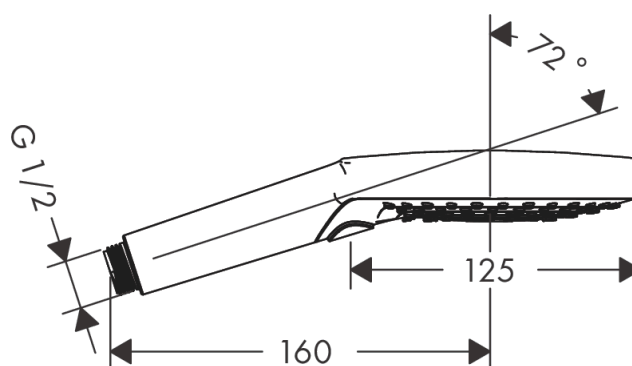

AXOR ShowerSolutions

Douche à main 120 3jet

Surfaces: **Brushed Bronze** N° Art.: **26050140**

Description

Caractéristiques

- dimension du diffuseur: 125 mm
- changement de jet via le bouton Select
- type de jet: Rain, RainAir, Whirl
- débit à 3 bars: 15 l/min.
- avec alimentation d'eau interne
- filtre nettoyable
- raccordement G 1/2
- approprié aux chauffe-eau instantanés
- convient aux batteries pour plage de carrelage
- ACS 18 ACC LY 872, valide jusqu'au 07.02.2024
- REG 4 181350

Technologie

Certificats

Photo du produit

Plan coté

AXOR ShowerSolutions

Douche à main 120 3jet

Surfaces: **Brushed Bronze**

N° Art.: **26050140**

Schéma d'écoulement

Les valeurs de consommation ont été mesurées dans la pratique, avec les robinetteries correspondantes (thermostat/mélangeur/vanne sous crépi)

AXOR ShowerSolutions

Douche à main 120 3jet