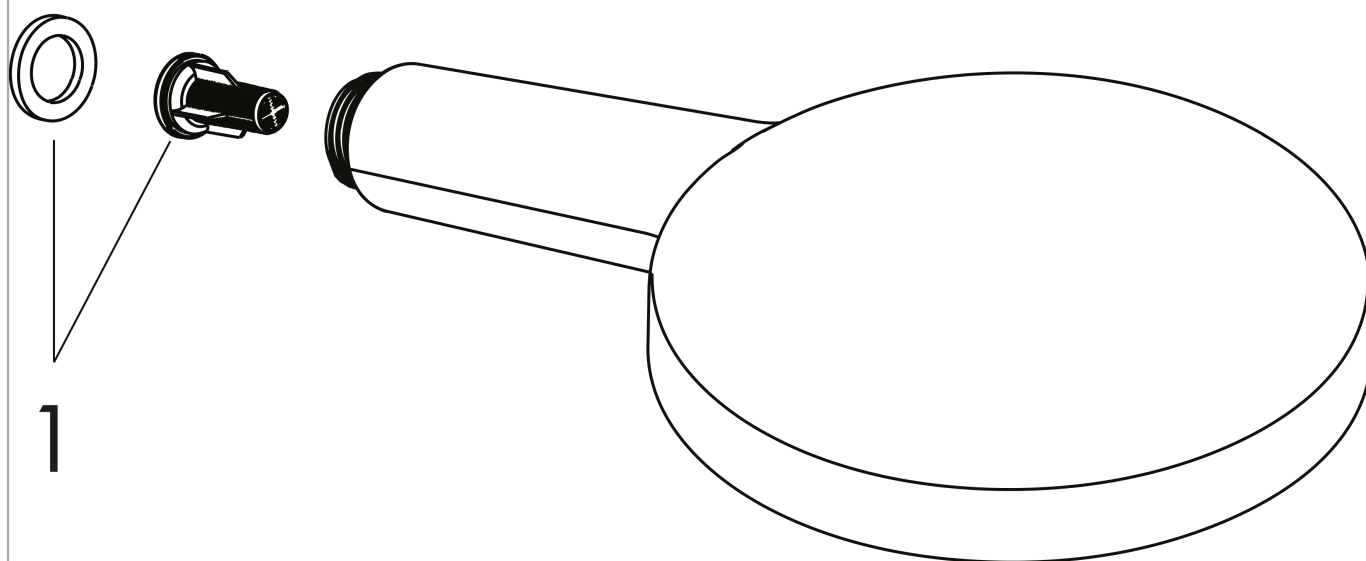

AXOR ShowerSolutions

Douche à main 120 3jet

Surfaces: **Brushed Bronze** N° Art.: **26050140**

Vue éclatée

Année de construction: >11/16

AXOR ShowerSolutions
Douche à main 120 3jet
Surfaces: **Brushed Bronze** N° Art.: **26050140**

Liste des pièces détachées

Année de construction: >11/16

Pos.	Description	N° Art.	GP	UE
1	élément-filtre	97708000	0	1
2	tubulure de raccordement	93089000	0	1