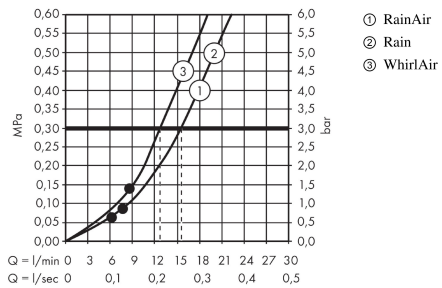

AXOR ShowerSolutions

Douche à main 120 3jet

Surfaces: **Brushed Bronze** N° Art.: **26050140**

Description

Caractéristiques

- dimension du diffuseur: 125 mm
- changement de jet via le bouton Select
- type de jet: Rain, RainAir, Whirl
- débit à 3 bars: 15 l/min.
- avec alimentation d'eau interne
- filtre nettoyable
- raccordement G 1/2
- approprié aux chauffe-eau instantanés
- convient aux batteries pour plage de carrelage
- ACS 18 ACC LY 872, valide jusqu'au 07.02.2024
- REG 4 181350

Schéma d'écoulement

Les valeurs de consommation ont été mesurées dans la pratique, avec les robinetteries correspondantes (thermostat/mélangeur/vanne sous crépi)

AXOR ShowerSolutions

Douche à main 120 3jet