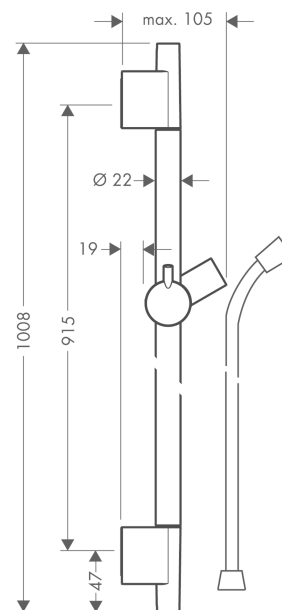

### Funcities

- glijstangtype: verchromde messing buis
- 22 mm brede stang
- volledig verchromde douchehouder uit metaal
- houder met vergrendeling
- houder traploos verstelbaar
- houder dmv raster verstelbaar
- verchromde wandsteunen

### Bestaat uit

- Isiflex L = 1,60 m (#28276XXX)

## Maattekening