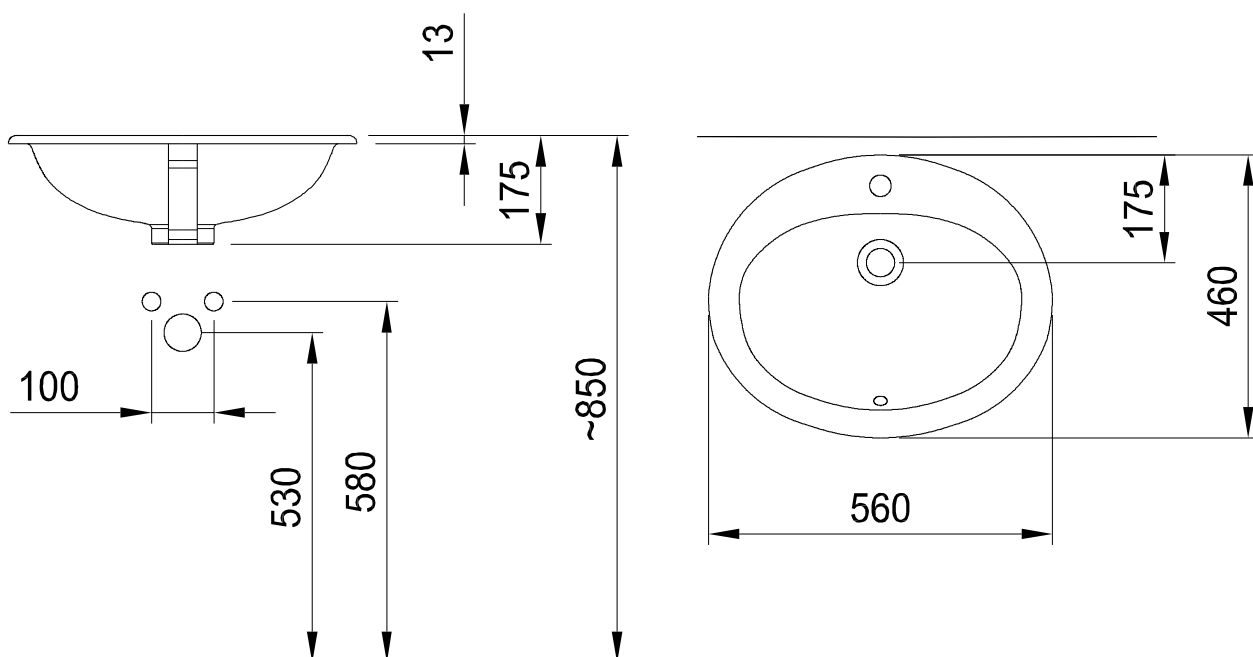

STAR – INBOUWWASTAFEL

SKU 018515

STAR – INBOUWWASTAFEL

SKU 018515

- Afmetingen: breedte: 560 mm
 diepte: 460 mm
 hoogte: 175 mm
- Materiaal: porselein
- Kleur: wit
- Kenmerken: - ovale inbouwwastafel
 - met 1 kraangat centraal
 - met overloop
 - bord niet geslepen
 - NF gekeurd