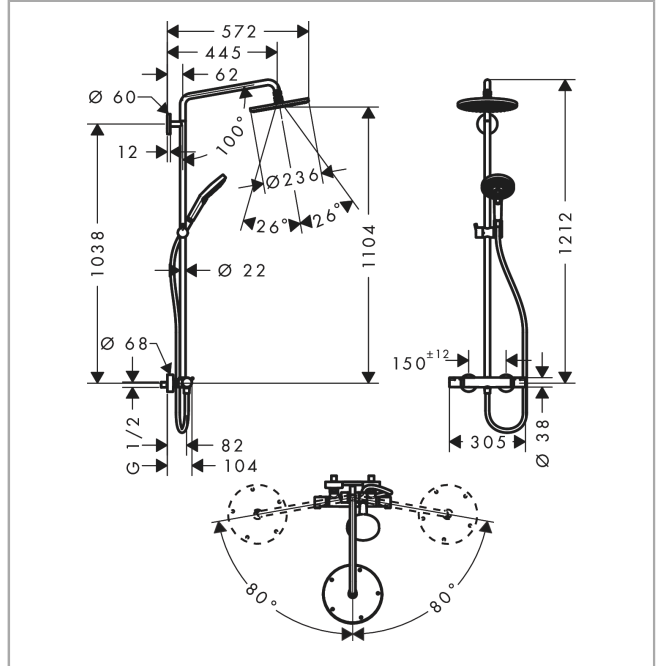

Maattekening