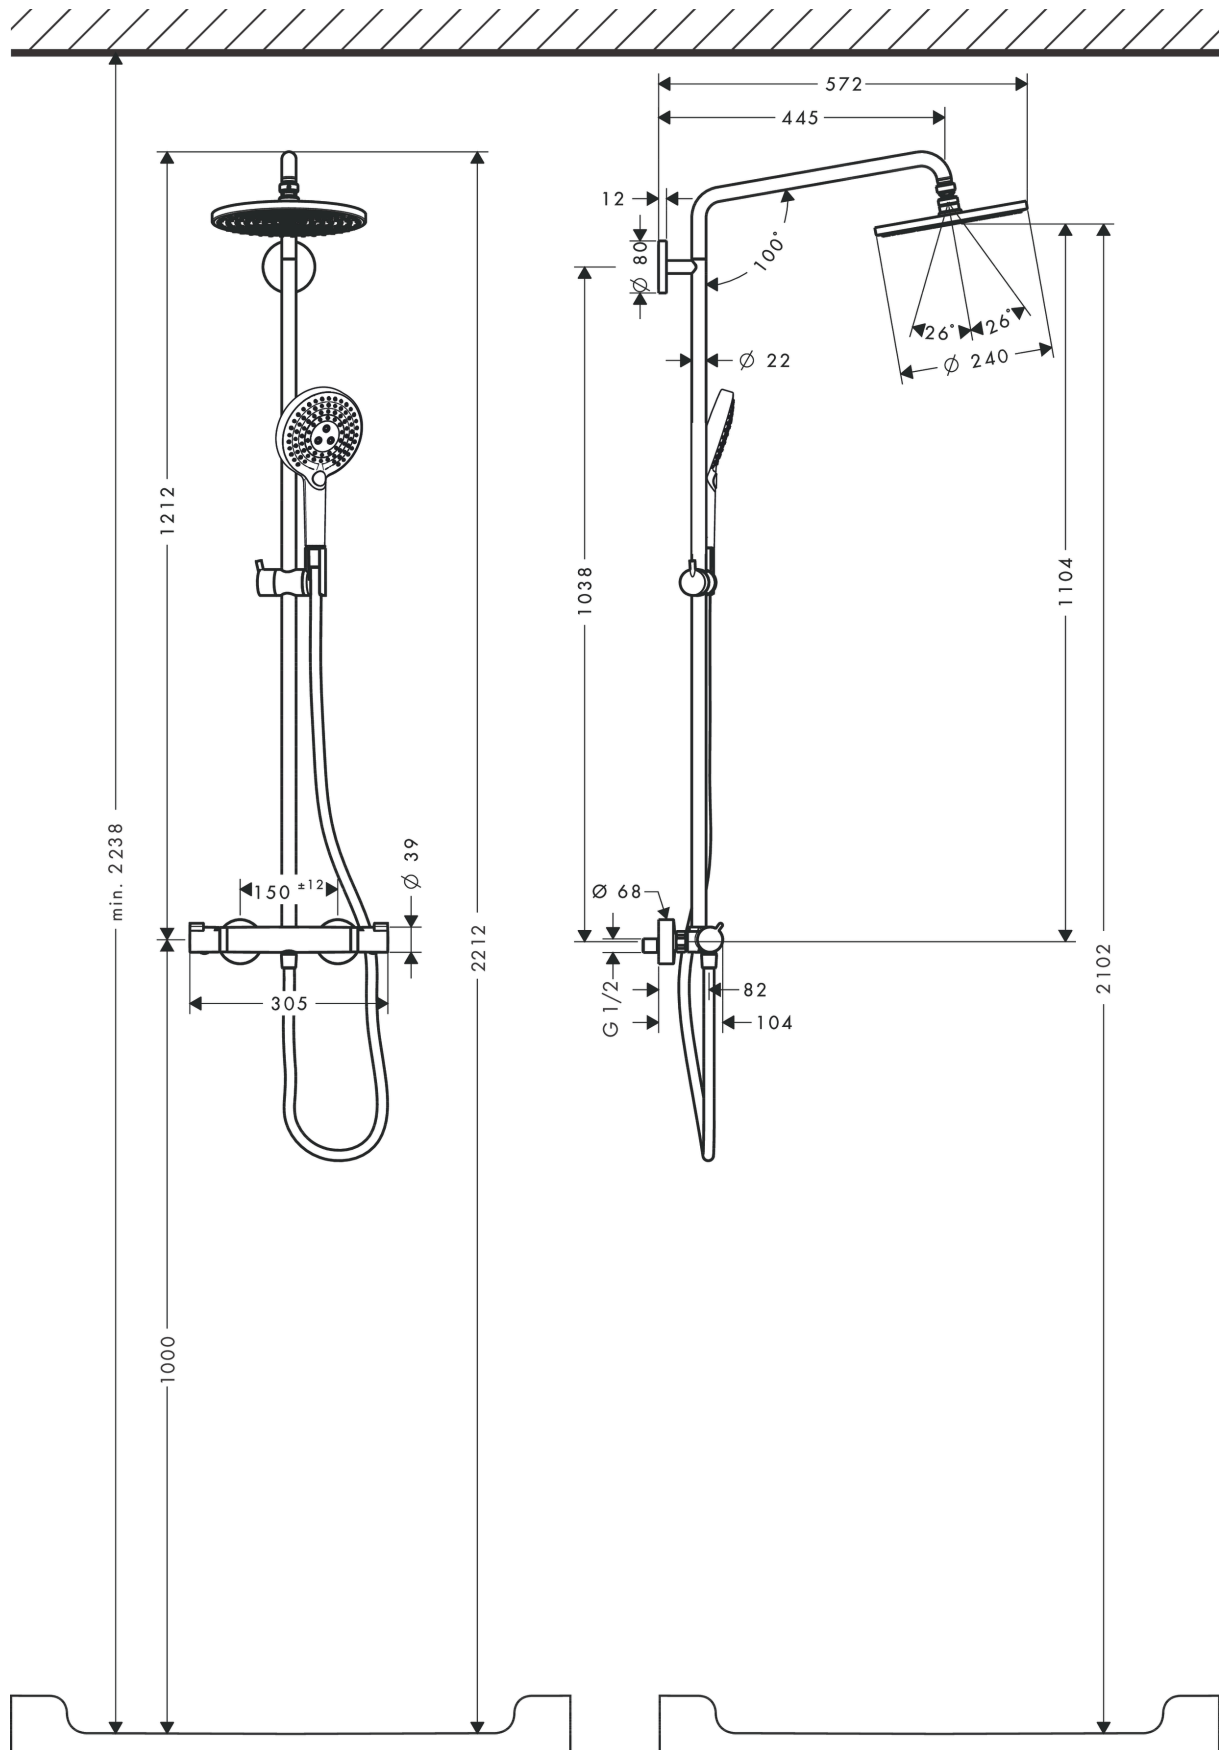

Raindance S**showerpipe 240 1jet met thermostaat**Oppervlakte finish: **chrom** Artikelnummer: **27115000****Beschrijving**

- bestaat uit: Hoofddouche, handdouche, douchethermostaat, Doucheslang, schuifstuk, glijstang
- Hoofddouche Raindance S 240 Air
- afmeting hoofddouche: 236 mm
- straalsoort hoofddouche: RainAir volle zachte regenstraal
- straalsoort handdouche: RainAir volle zachte regenstraal, Rain, Whirl intensieve massagestraal
- doorstroomhoeveelheid van handdouche bij 3 bar: 15,5 l/min
- maximale doorstroomhoeveelheid bij 3 bar: 16 l/min
- minimale bedrijfsdruk: 1 bar
- maximale bedrijfsdruk: 10 bar
- kogelgewricht: hoek hoofddouche verstelbaar
- hoogte van buis kan worden verkort
- diameter glijstang: 22 mm
- in hoogte verstelbare handdouchehouder
- lengte douchearm hoofddouche: 460 mm
- draaibare douchearm
- thermostaat Ecostat Comfort
- veiligheidsblokkering bij 40°C
- SafetyFunctie: maximale warmwatertemperatuur vooraf instelbaar
- functies bediend met draaigreep
- er kunnen niet 2 uitlaten tegelijk stromen
- hartafstand 150 ± 12 mm
- intrinsiek veilig tegen terugstroming
- buislengte: 900 mm
- 2 functies
- EPD Showerpipes

Productfoto

Maattekening

Doorstroombiagram

Raindance S
showerpipes 240 1jet met thermostaat
 Oppervlakte finish: **chrom** Artikelnummer: **27115000**

Inbouwvoorbeeld

Raindance S
showerpipen 240 1jet met thermostaat
 Oppervlakte finish: **chrom** Artikelnummer: **27115000**