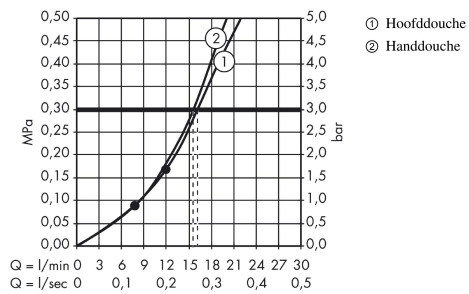

Doorstroombiagram