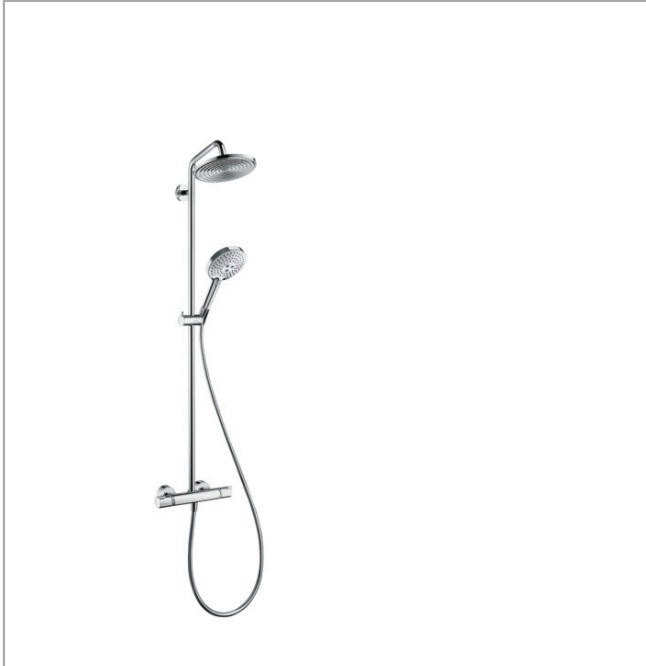

Raindance S**showerpipe 240 1jet met thermostaat**Oppervlakte finish: **chrom** Artikelnummer: **27115000****Beschrijving**

- bestaat uit: Hoofddouche, handdouche, douchethermostaat, Doucheslang, schuifstuk, glijstang
- Hoofddouche Raindance S 240 Air
- afmeting hoofddouche: 236 mm
- straalsoort hoofddouche: RainAir volle zachte regenstraal
- straalsoort handdouche: RainAir volle zachte regenstraal, Rain, Whirl intensieve massagestraal
- doorstroomhoeveelheid van handdouche bij 3 bar: 15,5 l/min
- maximale doorstroomhoeveelheid bij 3 bar: 16 l/min
- minimale bedrijfsdruk: 1 bar
- maximale bedrijfsdruk: 10 bar
- kogelgewricht: hoek hoofddouche verstelbaar
- hoogte van buis kan worden verkort
- diameter glijstang: 22 mm
- in hoogte verstelbare handdouchehouder
- lengte douchearm hoofddouche: 460 mm
- draaibare douchearm
- thermostaat Ecostat Comfort
- veiligheidsblokkering bij 40°C
- SafetyFunctie: maximale warmwatertemperatuur vooraf instelbaar
- functies bediend met draaigreep
- er kunnen niet 2 uitlaten tegelijk stromen
- hartafstand 150 ± 12 mm
- intrinsiek veilig tegen terugstroming
- buislengte: 900 mm
- 2 functies
- EPD Showerpipes

Artikeldetails

Vrijblijvende advies verkoopprijs excl. BTW	1.026,00 €
Vrijblijvende advies verkoopprijs incl. BTW	1.241,46 €

Technologie

Raindance S
showerpipe 240 1jet met thermostaat
 Oppervlakte finish: **chrom** Artikelnummer: **27115000**

Productfoto

Maattekening

Doorstroombiagram

Raindance S
showerpipes 240 1jet met thermostaat
 Oppervlakte finish: **chrom** Artikelnummer: **27115000**

Inbouwvoorbeeld

Raindance S
showerpipen 240 1jet met thermostaat
 Oppervlakte finish: **chrom** Artikelnummer: **27115000**