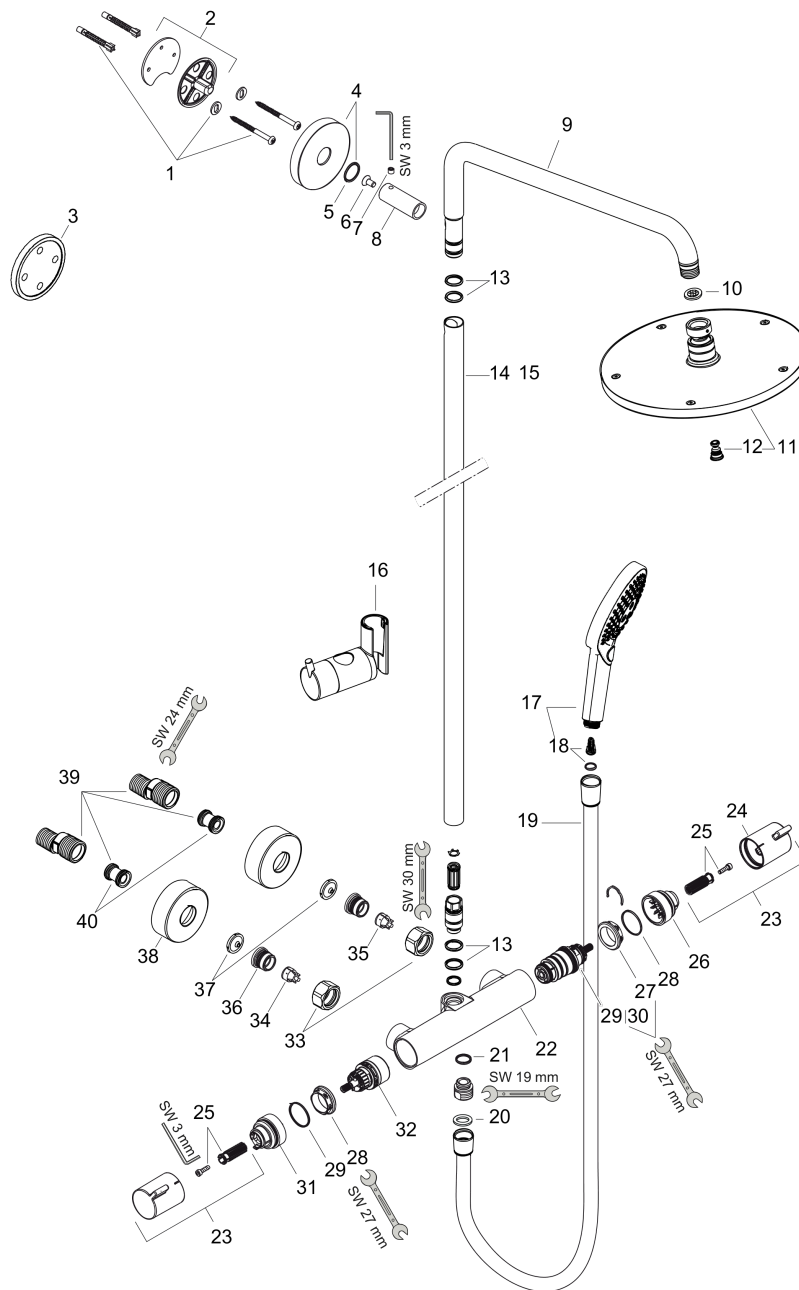

Raindance S
showerpipen 240 1jet met thermostaat
Oppervlakte finish: **chrom**   Artikelnummer: **27115000**

Explosietekening

Bouwjaar: >12/20

Raindance S

showerpipe 240 1jet met thermostaat

Oppervlakte finish: **chrom** Artikelnummer: **27115000**

Reserveonderdelenlijst

Bouwjaar: >12/20

Regel	Beschrijving	Artikelnummer	Prijs incl. BTW	VE
1	bevestigingsmateriaal	98716000	-	1
2	muurflans	95688000	-	1
3	opvulschijf 7 mm	95239000	-	1
4	rozet Ø 60 mm	95692000	-	1
5	O-ring 20x2	98165000	-	1
6	schroef	92137000	-	1
7	inbuschroef M6x5	98447000	-	1
8	huls	92166000	-	1
9	douche-arm	95916000	-	1
10	zeefdichting	94246000	-	1
11	hoofdouche Ø 240 mm	92210000	-	1
12	AIR ventiel	95794000	-	1
13	O-ring 15x2,5	98131000	-	1
14	stijgbuis 1030 mm	95915000	-	1
15	stijgbuis 1400 mm	95983000	-	1
16	schuifstuk cpl.	97651000	-	1
17	Handdouche	26530000	-	1
18	filter	97708000	-	1
19	doucheslang Isiflex'B 1,60 m	28276000	-	1
20	dichting	98058000	-	1
21	O-ring 14x2	98129000	-	1
22	Thermostaat	92147000	-	1
23	greep	95836000	-	1
24	drukknop	92848000	-	1
25	greepadapter m. schroef	95843000	-	1
26	aanslagring	95839000	-	1
27	moer	98913000	-	1
28	O-ring 26x1,5	98390000	-	1
29	temperatuur regeleenheid	98282000	-	1
30	regeleenheid voor uitgewisseld aansluitingen	92373000	-	1
31	aanslagring voor bovendee	95927000	-	1
32	bovendee met omstelling	98283000	-	1
33	moeren set	96157000	-	1
34	terugslagklep (drukbestendig tot 2 MPa)	93136000	-	1
35	terugslagklep	96737000	-	1
36	O-ring 17x1,5	98137000	-	1
37	zeefdichting	96922000	-	1
38	rozet Ø 68 mm	96467000	-	1
39	slagdemper	96429000	-	1
40	S-koppelingenset (±12 mm)	94140000	-	1