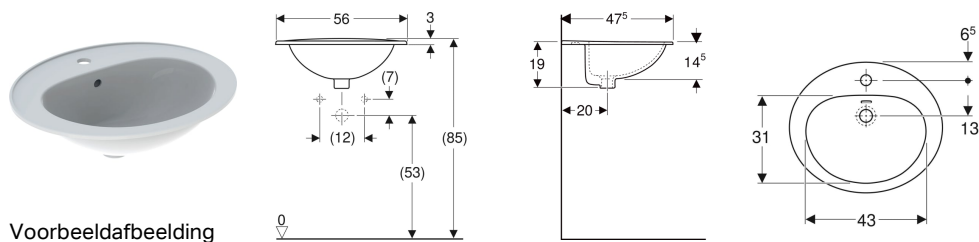

Geberit Bastia inbouwwastafel met kraanbank met kraanopening

Gebruiksdoelen

- Voor de montage in wastafelplaten langs boven

Technische gegevens

Materiaal | Sanitair keramiek

Art. nr.	Kleur / oppervlak	Kraanopening	Overloop	B	H	T
00160000000	Wit	Gecentreerd	Zichtbaar	56 cm	19 cm	47.5 cm
00160020000	Wit	Gecentreerd	Zonder	56 cm	19 cm	47.5 cm
00160030000	Wit	Zonder	Zonder	56 cm	19 cm	47.5 cm

Toebehoren

- Geberit dompelbuissifon voor wastafel, afvoer horizontaal