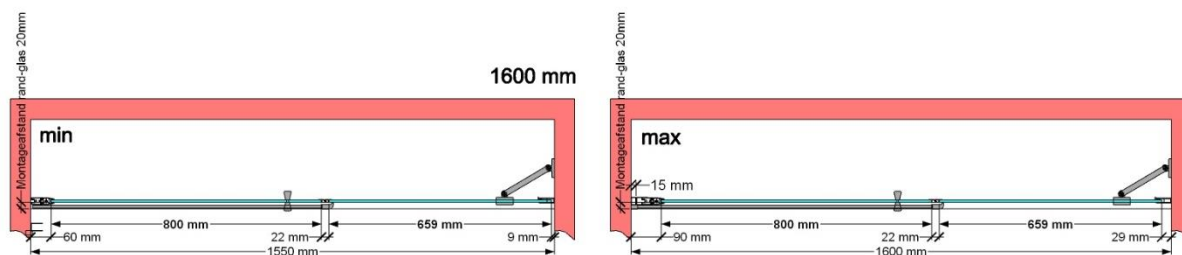

VAN MARCKE – PINA XL DESIGN – PORTE PIVOTANTE – 160 CM

PHOTO

DIMENSIONS

SKU	224596	224597	224598
Type de porte de douche	Porte pivotante	Porte pivotante	Porte pivotante
Hauteur	200 cm	200 cm	200 cm
Matériel profils	Aluminium	Aluminium	Aluminium
Finitions profils	Chromé	Noir	Blanc
Finitions verre	Verre de sécurité transparent	Verre de sécurité transparent	Verre de sécurité transparent
Épaisseur verre	6 mm	6 mm	6 mm
Traitement verre	Easy Clean	Easy Clean	Easy Clean
Sens de rotation	Extérieur	Extérieur	Extérieur
Extensibilité	1550 - 1600 mm	1550 - 1600 mm	1550 - 1600 mm
Largeur d'accès	800mm	800mm	800mm
Réversible	Oui	Oui	Oui
Lift-système	Oui	Oui	Oui
Poignée	Oui	Oui	Oui
Fermeture magnétique	Oui	Oui	Oui
Certificats	CE	CE	CE
Garantie	5 ans	5 ans	5 ans
Sans cadre	Non	Non	Non
Avec set de fixation	Oui	Oui	Oui