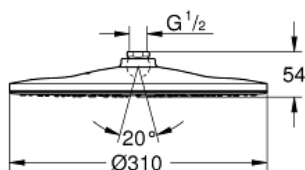

Descriptif Produit:

RAINSHOWER MONO 310

Douche de tête 1 jet

Spécifications Produit:

GROHE PureRain

diffuseur de douche chromé

rotule réglable sur 10° dans chaque direction

raccord fileté 1/2" et flexible