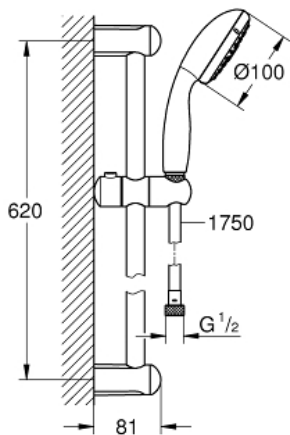

GROHE

Descriptif Produit:
NEW TEMPESTA 100
Set de douche, 3 jets

Spécifications Produit:

constitué de :

douchette (28 419 002)

Barre de douche 600 mm (27 523)

- flexible Relaxaflex 1750 mm (28 154)

GROHE EcoJoy limiteur de débit 9,5 l/min

ShockProof anneau en silicone

Finition:

□ 27644001 chromé