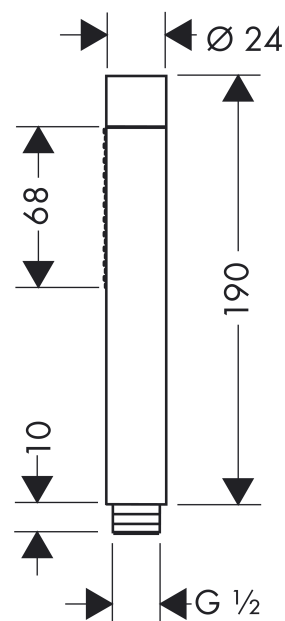

## Axor Starck Handdouche

Oppervlakken: **chrom** Art.-nr.: **28532000**

#### Functies

- straalsoortomschakeling d.m.v. draaibare straalplaat
- straalsoort: normale straal, softstraal
- maximaal debiet (bij 3 bar): 16 l/min
- niet geschikt voor bad- en tegelrandmengkranen
- metalen mantel
- uitspoelbare vuilopvangzeef
- aansluitdraad G ½
- geschikt voor geisers
- Geluidsklasse: I
- debietklasse: B

#### Optioneel toebehoren

- Doucheslang Starck 1,25 m (#28282XXX)
- Doucheslang Starck 1,60 m (#28286XXX)
- Doucheslang Starck 2 m (#28284XXX)

### Maattekening