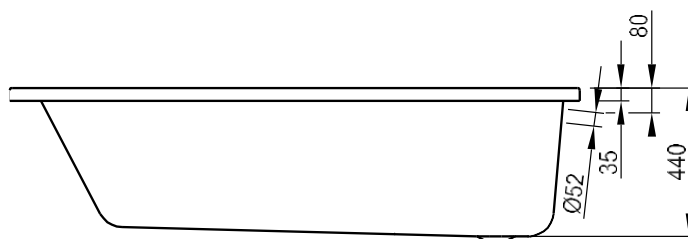

**COMBI II – BAIGNOIRE DOUCHE À ENCASTRER – 170X75**

SKU 119569

---

**COMBI II – BAIGNOIRE DOUCHE À ENCASTRER – 170X75**

**SKU 119569**

<u>Dimensions:</u>	longueur: 1700 mm largeur: 750 mm hauteur: 440 mm
<u>Matériel:</u>	acrylique – 4 mm – NF approuvé
<u>Couleur:</u>	blanc
<u>Caractéristiques:</u>	<ul style="list-style-type: none"><li>– baignoire douche à encastrer</li><li>– mono</li><li>– trop-plein diamètre 52 mm</li><li>– drainage diamètre 52 mm</li><li>– fibres de verre et de résine est pulvérisée sur l'extérieur et également sur les points de renfort et la plaque de base en bois sur laquelle les pieds sont assemblés</li><li>– pieds inclus</li><li>– isolant</li><li>– facile à nettoyer</li><li>– CE approuvé</li></ul>
<u>Poids:</u>	25 kg
<u>Contenu:</u>	250 litres
<u>Dimensions:</u>	<ul style="list-style-type: none"><li>– poignée de bain: sku 119562</li><li>– siphon standard: sku 130025</li></ul>