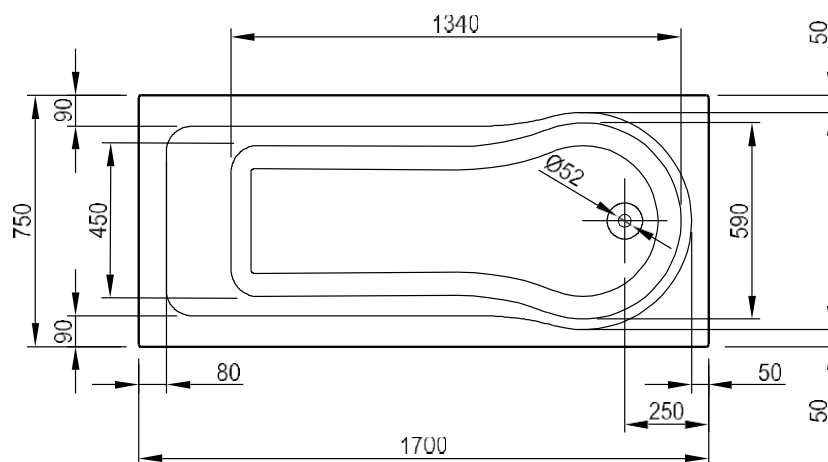

**COMBI II – BAIGNOIRE DOUCHE À ENCASTRER – 170X75**

SKU 119569

---

**COMBI II – BAIGNOIRE DOUCHE À ENCASTRER – 170X75**

**SKU 119569**

<u>Dimensions:</u>	longueur: 1700 mm largeur: 750 mm hauteur: 440 mm
<u>Matériel:</u>	acrylique – 4 mm – NF approuvé
<u>Couleur:</u>	blanc
<u>Caractéristiques:</u>	<ul style="list-style-type: none"><li>– baignoire douche à encastrer</li><li>– mono</li><li>– trop-plein diamètre 52 mm</li><li>– drainage diamètre 52 mm</li><li>– fibres de verre et de résine est pulvérisée sur l'extérieur et également sur les points de renfort et la plaque de base en bois sur laquelle les pieds sont assemblés</li><li>– pieds inclus</li><li>– isolant</li><li>– facile à nettoyer</li><li>– CE approuvé</li></ul>
<u>Poids:</u>	25 kg
<u>Contenu:</u>	250 litres
<u>Dimensions:</u>	<ul style="list-style-type: none"><li>– poignée de bain: sku 119562</li><li>– siphon standard: sku 130025</li></ul>