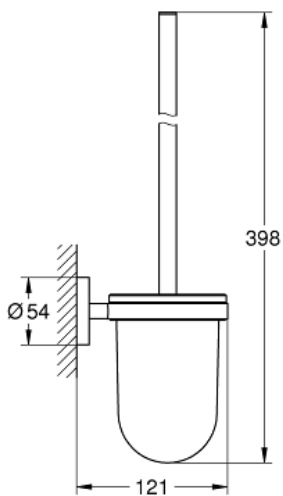

ESSENTIALS  
Porte-goupillon  
Référence : 40374DC1

GROHE nv – sa  
Leuvensesteenweg 369 | 1932 Zaventem  
T: 02/223 17 60 | E-mail: info.be@grohe.com

Pure Freude  
an Wasser

GROHE

**Descriptif Produit:**  
ESSENTIALS  
Porte-goupillon

**Spécifications Produit:**  
matériaux: verre / métal  
montage mural  
fixation invisible  
**GROHE Starlight** durable

**Finition:**  
□ 40374DC1 supersteel