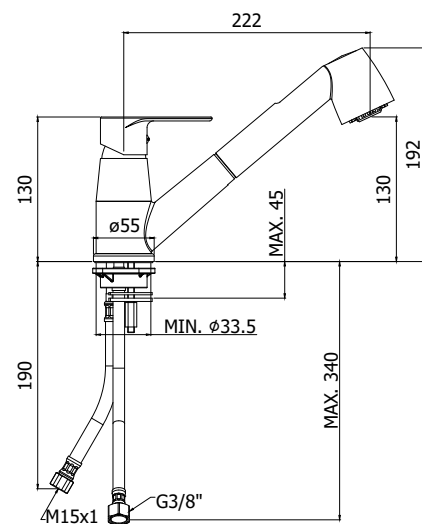

Lena

Keukenmengkraan met uittrekbare handdouche

sku 180606

FOTO VAN HET PRODUCT

TECHNISCHE TEKENING

OMSCHRIJVING

Complete keukenmengkraan met uittrekbare handdouche:

- Set van 2 inox flexibels 3/8"G
- 1 inox flexibel M15x1
- 1/2"x M15x1 nylon flexibel met gewicht L.1500 mm
- Chroom afwerking
- Met ABS uittrekbare handsproeier (2 stralen)
- 11 L/min