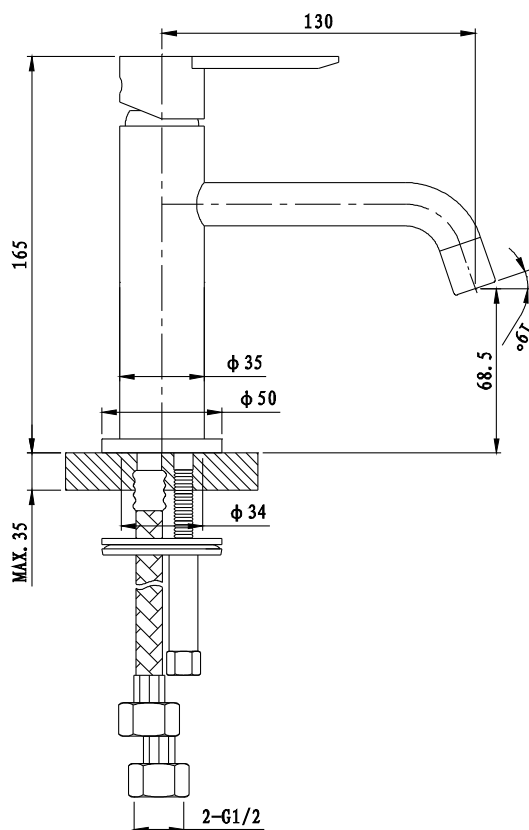

LANA – WASTAFELMENGKRAAN

SKU 157138

LANA – WASTAFELMENGKRAAN

SKU 157138

<u>Afmetingen:</u>	hoogte kraan: 165 mm
<u>Materiaal:</u>	messing
<u>Kleur:</u>	chrom
<u>Bevestiging:</u>	op wastafel
<u>Kenmerken:</u>	- ééngreepsmengkraan voor wastafel - met automatische lediging - met vaste uitloopbek