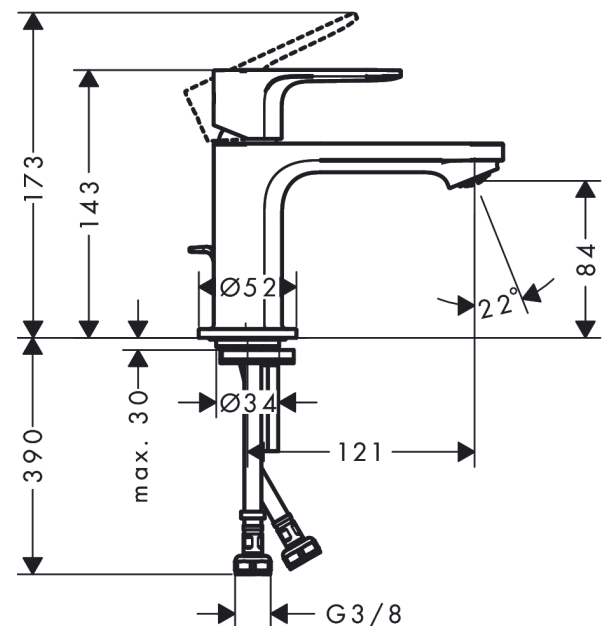

Maattekening