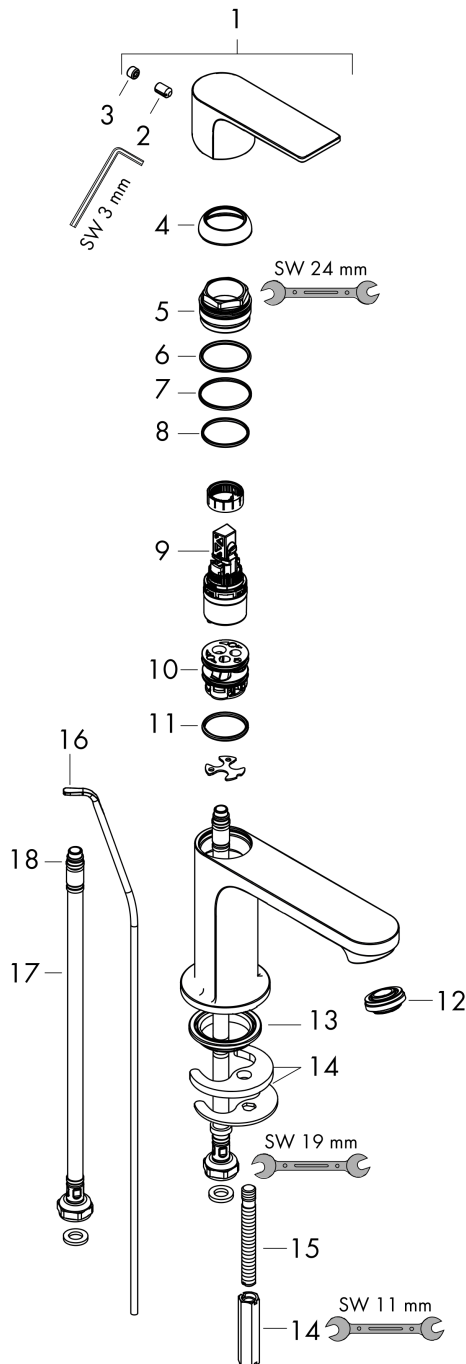

**Rebris E****ééngreeps wastafelmengkraan 80 CoolStart met trekwaeste**Oppervlakte finish: **chrom** Artikelnummer: **72553000****Beschrijving**

- ComfortZone 80
- voorsprong uitloop 121 mm
- uitloophoogte: 84 mm
- greepvariant: rechte greep
- vaste uitloop
- straalsoort: normale straal
- maximale doorstroomhoeveelheid bij 3 bar: 5 l/min
- keramisch kardoes
- pop-up afvoergarnituur G 1¼
- materiaal afvoergarnituur: synthetisch
- koud water met de greep in de middenpositie, bespaart energie en kosten
- EU taxonomie: max 6l/min - substantiële bijdrage (SC) mogelijk
- Kiwa K6161\_Mechanical Mixers EN817

**ééngreeps wastafelmengkraan 80 CoolStart met trekwaste**

Oppervlakte finish: **chrom** Artikelnummer: **72553000**

**Doorstroomdiagram**

**Rebris E**  
**ééngreeps wastafelmengkraan 80 CoolStart met trekwaste**  
 Oppervlakte finish: **chrom**    Artikelnummer: **72553000**

**Explosietekening**

Bouwjaar: >06/22

**Rebris E****ééngreeps wastafelmengkraan 80 CoolStart met trekwaste**Oppervlakte finish: **chrom** Artikelnummer: **72553000****Reserveonderdelenlijst**

Bouwjaar: &gt;06/22

<b>Regel</b>	<b>Beschrijving</b>	<b>Artikelnummer</b>	<b>Prijs incl. BTW</b>	<b>VE</b>
1	greep	94645000	-	1
2	inbusschroef M6x10 DIN 916	96029000	-	1
3	greepstop	95704000	-	1
4	afdekkap	98863000	-	1
5	moer	98864000	-	1
6	O-ring 24x2	98388000	-	1
7	O-ring 27x1,5	92527000	-	1
8	O-ring 25x1,5	98146000	-	1
9	kardoes compl.	95973001	-	1
10	kardoesadapter	95975000	-	1
11	O-ring 23x2	98398000	-	1
12	perlator M24x1 (5 l/min)	94364000	-	1
13	dichting Ø 42	98722000	-	1
14	schachtbevestigingsset compl.	96016000	-	1
15	schroef M8 x 68	97736000	-	1
16	trekstang	96657000	-	1
17	aansluitslang 450 mm M8x0,75 G3/8	97206000	-	1
18	O-ring 6,6x1,6	93019000	-	1
a	afvoergarnituur	94139000	-	1