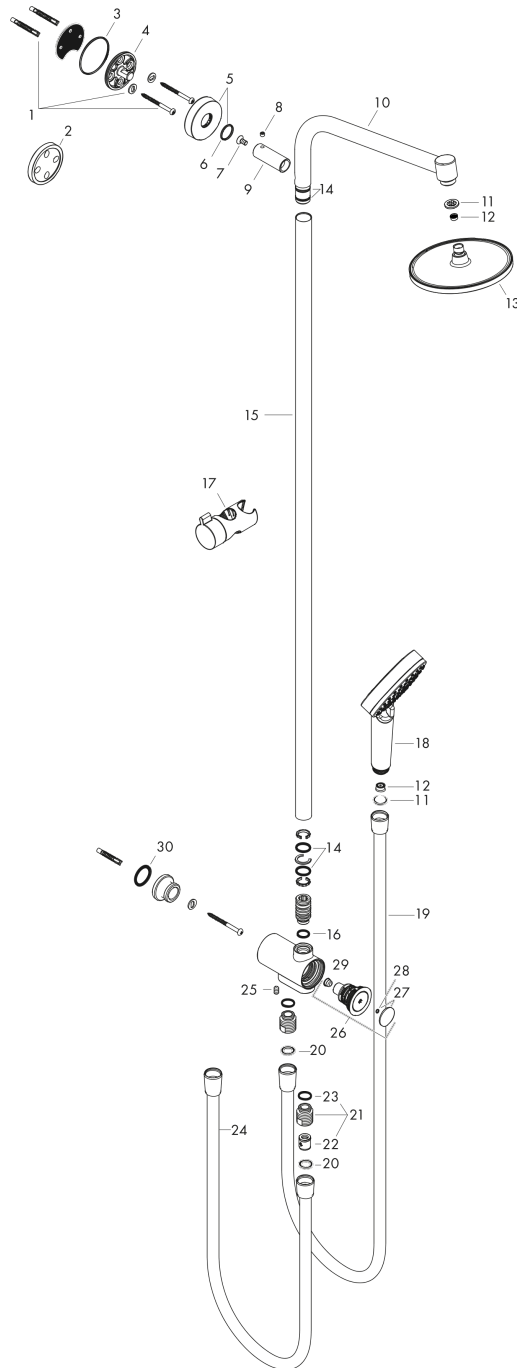

Crometta S
showerpipe 240 1jet EcoSmart Reno
 Oppervlak: **chrom** Artikelnummer: **27270000**

Doorstroomdiagram

De verbruikswaarden werden in overeenstemming met de praktijk met de bijbehorende armaturen (thermostaat/mengkraan/inbouwventiel) gemeten.

Crometta S
showerpipe 240 1jet EcoSmart Reno
 Oppervlak: **chromom** Artikelnummer: **27270000**

Inbouwvoorbeeld

Crometta S
showerpipe 240 1jet EcoSmart Reno
 Oppervlak: **chrom** Artikelnummer: **27270000**

Explosietekening

Bouwjaar: >04/16

Crometta S
showerpipe 240 1jet EcoSmart Reno
 Oppervlak: **chrom** Artikelnummer: **27270000**

Reserveonderdelenlijst

Bouwjaar: >04/16

Regel	Beschrijving	Artikelnummer	Prijs incl. BTW	VE
1	bevestigingsmateriaal	96179000	11,13 €	1
2	opvulschijf 7 mm	95239000	14,04 €	1
3	O-Ring 50x2	98187000	2,90 €	1
4	muurflans	95688000	27,95 €	1
5	rozet Ø 60 mm	95692000	17,91 €	1
6	O-ring 20x2	98165000	2,90 €	1
7	schroef	92137000	4,96 €	1
8	inbusschroef M6x5	98447000	2,90 €	1
9	huls	92166000	35,82 €	1
10	douche-arm	93072000	123,78 €	1
11	zeefdichting	94246000	2,90 €	1
12	doorstroombegrenzer (9 l/min)	95659000	8,11 €	1
13	Hoofdouche	26724000	-	1
14	O-ring 15x2,5	98131000	2,90 €	1
15	stijgbuis 1000 mm	96743000	70,30 €	1
16	O-ring 12x2,25	98382000	2,90 €	1
17	schuifstuk cpl.	92366000	35,82 €	1
18	Handdouche	26332400	-	1
19	doucheslang Isiflex'B 1,60 m	28276000	-	1
20	dichting	98058000	2,90 €	1
21	muuraansluitbocht	96044000	14,04 €	1
22	terugslagklepset DW 15	97350000	17,91 €	1
23	O-ring 14x2	98129000	2,90 €	1
24	doucheslang	28278000	27,95 €	1
25	inbusschroef M6x10 DIN 914	96526000	2,90 €	1
26	omstelling compl.	98343000	70,30 €	1
27	deksel	98344000	22,39 €	1
28	O-ring 3x1	98384000	2,90 €	1
29	zeef	97735000	2,90 €	1
30	O-ring 22x3,5	92519000	2,90 €	1