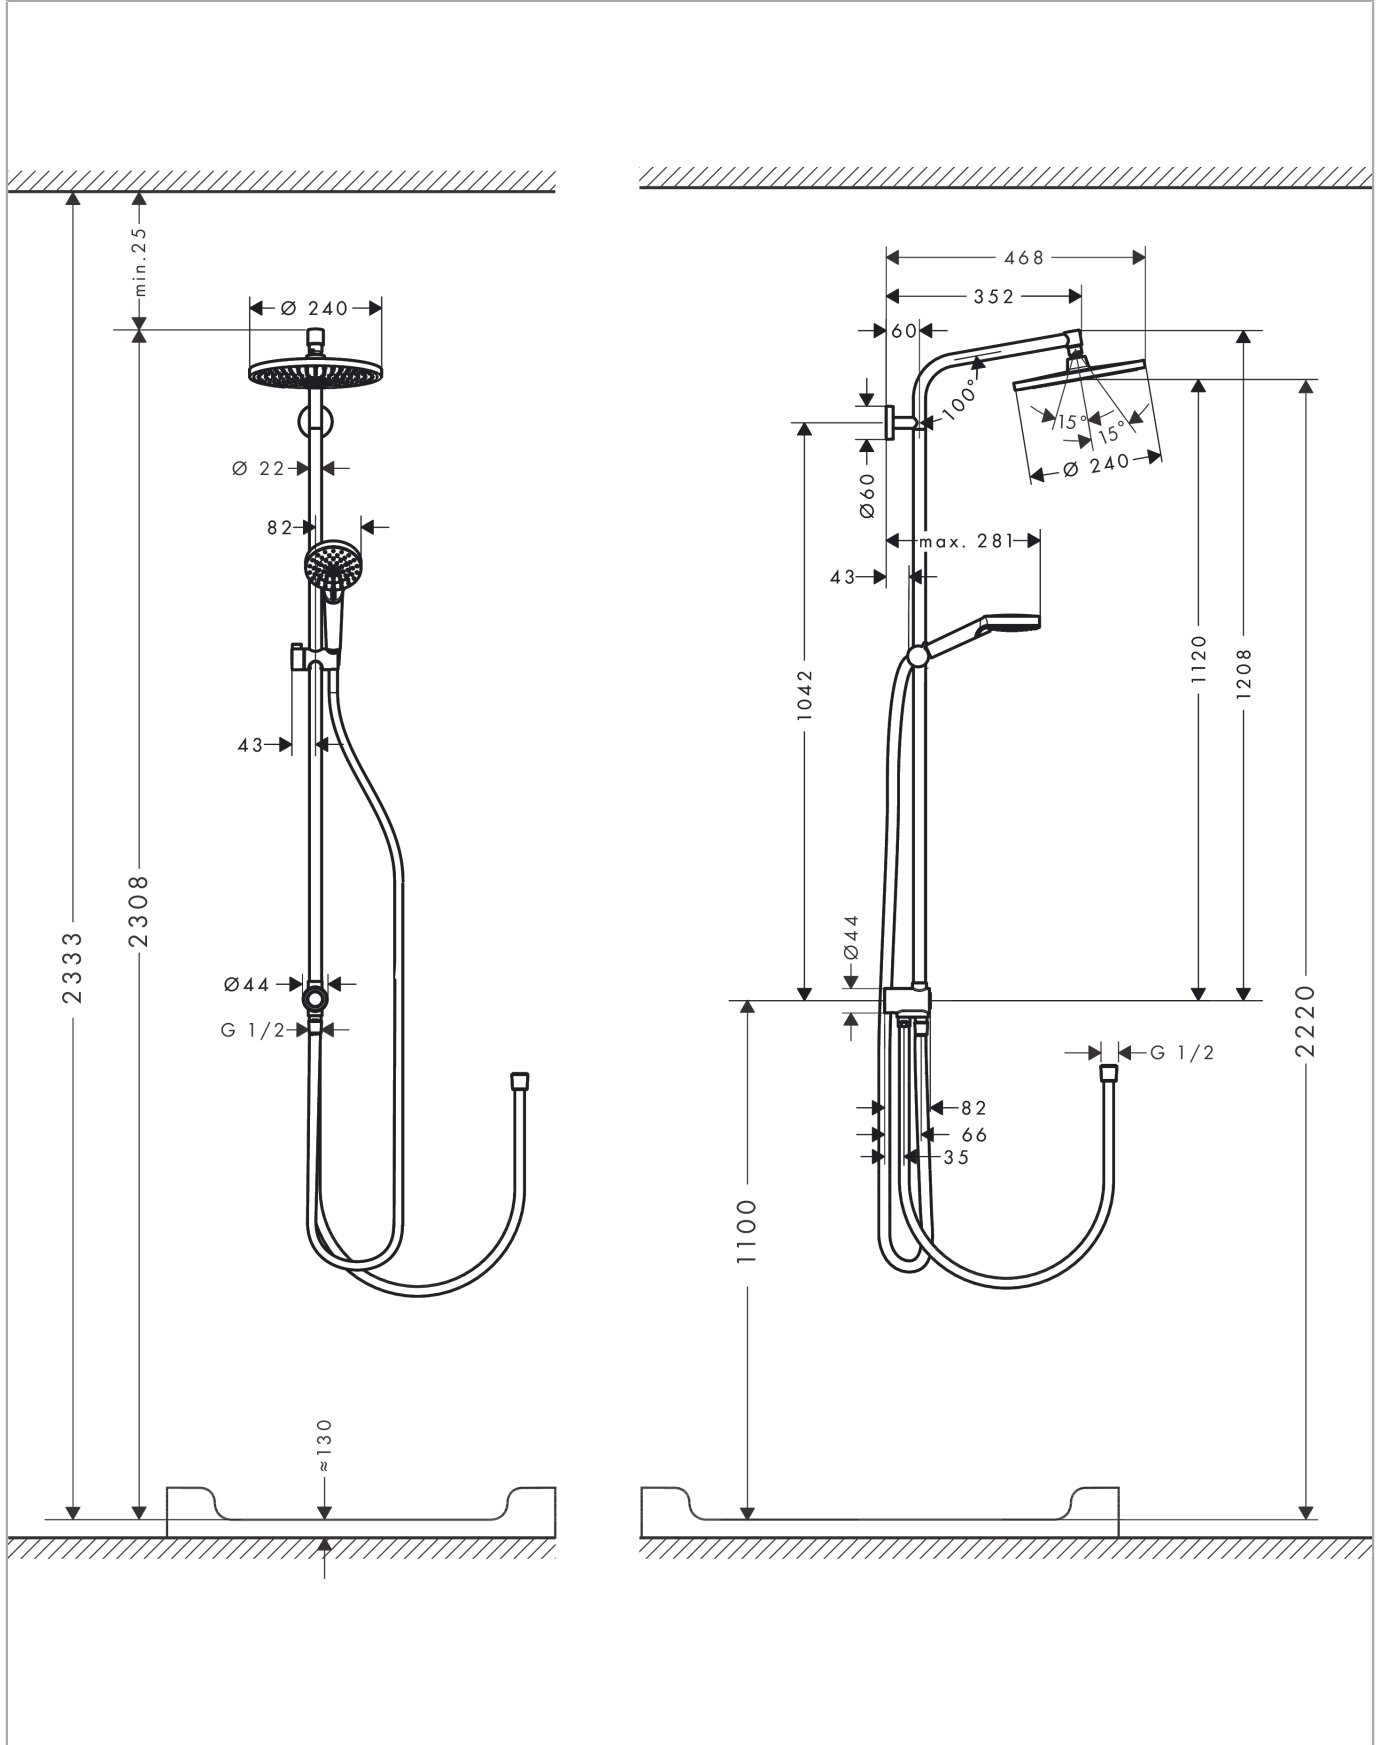

Crometta S
showerpipe 240 1jet EcoSmart Reno
 Oppervlak: **chrom** Artikelnummer: **27270000**

Doorstroomdiagram

De verbruikswaarden werden in overeenstemming met de praktijk met de bijbehorende armaturen (thermostaat/mengkraan/inbouwventiel) gemeten.

Crometta S
showerpipe 240 1jet EcoSmart Reno
 Oppervlak: **chromom** Artikelnummer: **27270000**

Inbouwvoorbeeld

Crometta S
showerpipe 240 1jet EcoSmart Reno
 Oppervlak: **chrom** Artikelnummer: **27270000**

Explosietekening

Bouwjaar: >04/16

Crometta S
showerpipe 240 1jet EcoSmart Reno
 Oppervlak: **chrom** Artikelnummer: **27270000**

Reserveonderdelenlijst

Bouwjaar: >04/16

Regel	Beschrijving	Artikelnummer	Prijs incl. BTW	VE
1	bevestigingsmateriaal	96179000	11,13 €	1
2	opvulschijf 7 mm	95239000	14,04 €	1
3	O-Ring 50x2	98187000	2,90 €	1
4	muurflans	95688000	27,95 €	1
5	rozet Ø 60 mm	95692000	17,91 €	1
6	O-ring 20x2	98165000	2,90 €	1
7	schroef	92137000	4,96 €	1
8	inbusschroef M6x5	98447000	2,90 €	1
9	huls	92166000	35,82 €	1
10	douche-arm	93072000	123,78 €	1
11	zeefdichting	94246000	2,90 €	1
12	doorstroombegrenzer (9 l/min)	95659000	8,11 €	1
13	Hoofdouche	26724000	-	1
14	O-ring 15x2,5	98131000	2,90 €	1
15	stijgbuis 1000 mm	96743000	70,30 €	1
16	O-ring 12x2,25	98382000	2,90 €	1
17	schuifstuk cpl.	92366000	35,82 €	1
18	Handdouche	26332400	-	1
19	doucheslang Isiflex'B 1,60 m	28276000	-	1
20	dichting	98058000	2,90 €	1
21	muuraansluitbocht	96044000	14,04 €	1
22	terugslagklepset DW 15	97350000	17,91 €	1
23	O-ring 14x2	98129000	2,90 €	1
24	doucheslang	28278000	27,95 €	1
25	inbusschroef M6x10 DIN 914	96526000	2,90 €	1
26	omstelling compl.	98343000	70,30 €	1
27	deksel	98344000	22,39 €	1
28	O-ring 3x1	98384000	2,90 €	1
29	zeef	97735000	2,90 €	1
30	O-ring 22x3,5	92519000	2,90 €	1