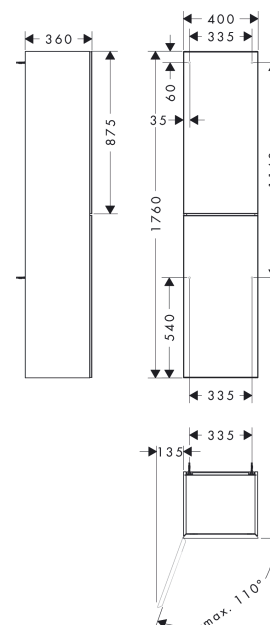

Maattekening