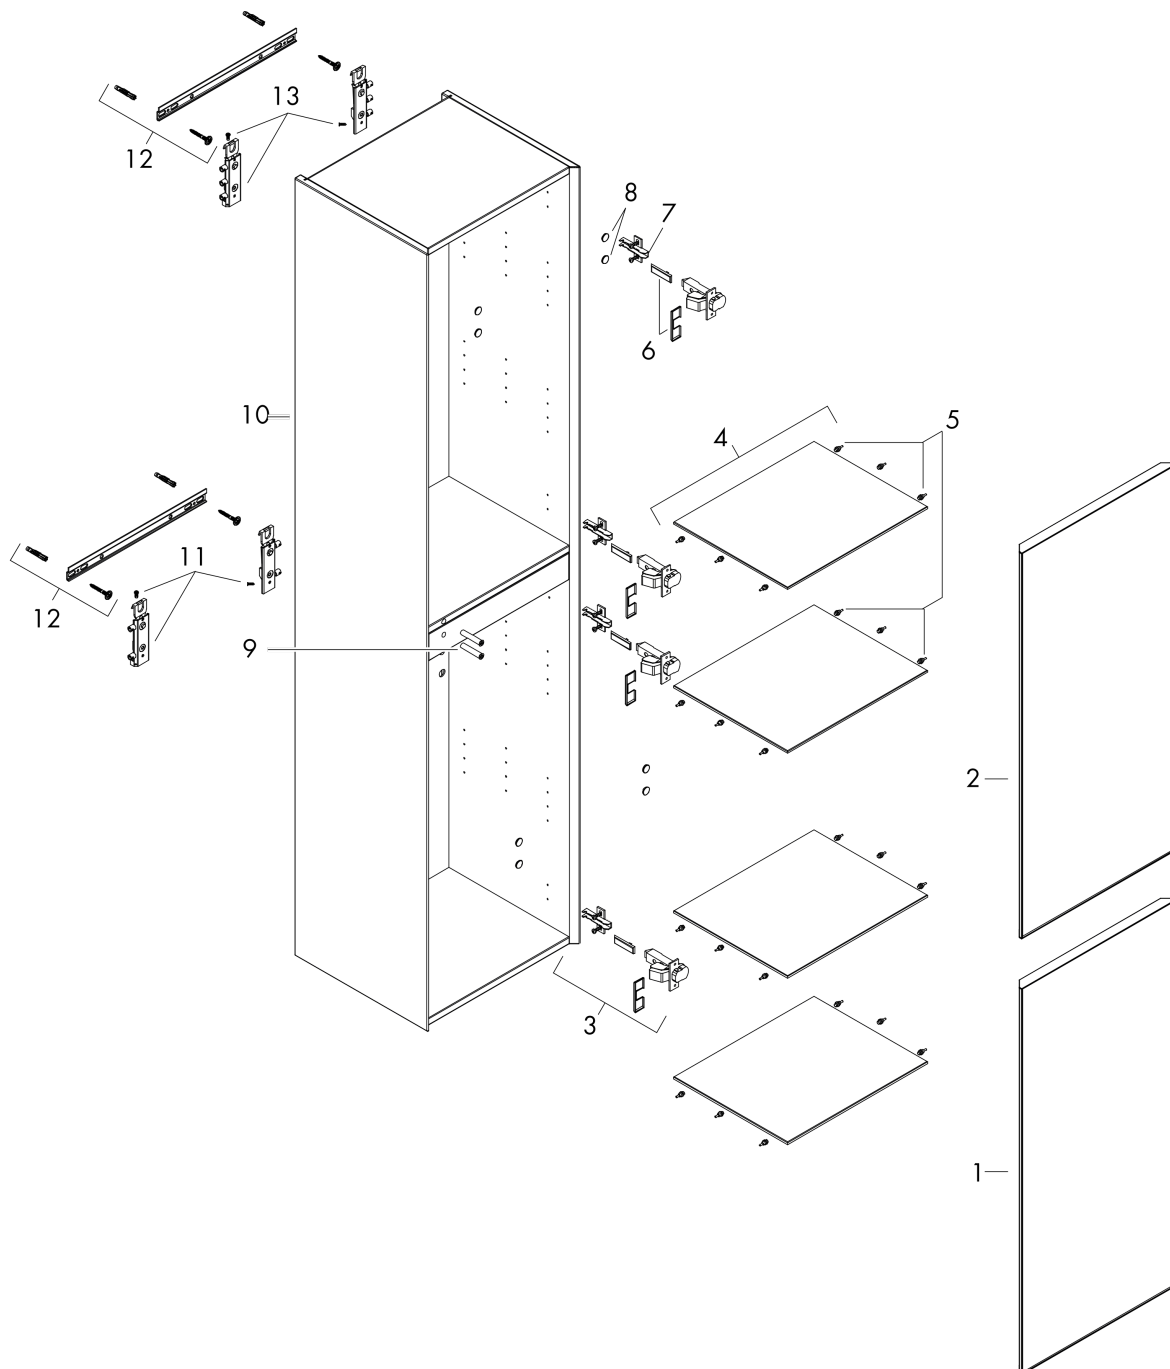

Xevolos E

hoge kast Sand Matt Beige 400/360, scharnier links, Oppervlak front: Patterned Bronze

Oppervlak meubel: mat wit Artikelnummer: 54218320

Oppervlak front: **Metallic White**

Beschrijving

- bestaat uit: hoge kast, glazen planchetten
- materiaal behuizing: vezelplaat van gemiddelde dichtheid (MDF)
- oppervlaktemateriaal behuizing: lak
- materiaal voorzijde: glas
- oppervlaktemateriaal voorzijde: metaal (satiynglans)
- MoistureProof: duurzaam materiaal dat lang mooi blijft
- SmoothSurface: glad en effen voor een nog fijnere uitstraling en gevoel
- AntiFingerprint: oplossing tegen vingerafdrukken
- materiaal voorframe: aluminium
- oppervlaktemateriaal voorframe: poederlak (kleur van behuizing)
- greeploos
- type opening: deur
- 2 deuren
- deurscharnier: links
- met 2 verstelbare glazen planchetten
- montagevoorwaarde: voorgemonteerd
- met bevestigingsmateriaal

hoge kast Sand Matt Beige 400/360, scharnier links, Oppervlak front: Patterned Bronze

Oppervlak meubel: mat wit Artikelnummer: 54218320

Oppervlak front: **Metallic White**

Explosietekening

Bouwjaar: >09/23