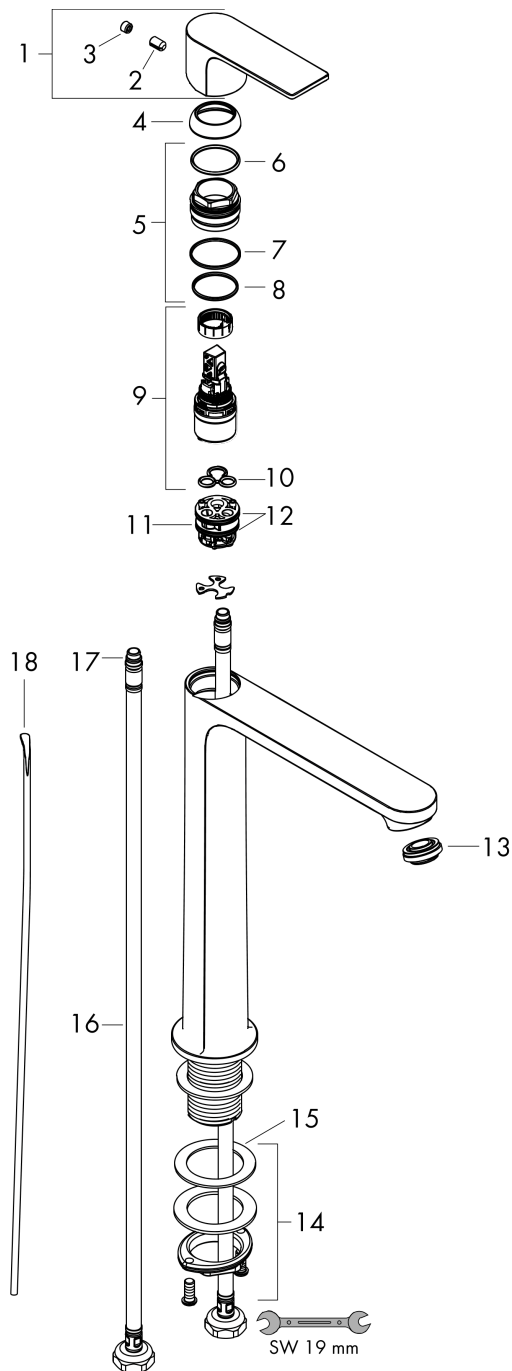

### Beschrijving

- ComfortZone 240
- voorsprong uitloop 169 mm
- uitloophoogte: 242 mm
- greepvariant: rechte greep
- vaste uitloop
- straalsoort: normale straal
- maximale doorstroomhoeveelheid bij 3 bar: 4 l/min
- keramisch kardoes
- pop-up afvoergarnituur G 1¼
- materiaal afvoergarnituur: synthetisch
- koud water met de greep in de middenpositie, bespaart energie en kosten
- EU taxonomie: max 6l/min - substantiële bijdrage (SC) mogelijk

### Maattekening

**Rebris E**

**ééngreeps wastafelmengkraan 240 CoolStart EcoSmart+ voor waskommen met trekwaste**

Oppervlakte finish: **mat zwart** Artikelnummer: **72591670**

**Doorstroomdiagram**

**Rebris E**

**ééngreeps wastafelmengkraan 240 CoolStart EcoSmart+ voor waskommen met trekwaSte**

Oppervlakte finish: **mat zwart** Artikelnummer: **72591670**

**Explosietekening**

Bouwjaar: >06/22

**Rebris E****ééngreeps wastafelmengkraan 240 CoolStart EcoSmart+ voor waskommen met trekwaste**Oppervlakte finish: **mat zwart** Artikelnummer: **72591670****Reserveonderdelenlijst**

Bouwjaar: &gt;06/22

<b>Regel</b>	<b>Beschrijving</b>	<b>Artikelnummer</b>	<b>Prijs incl. BTW</b>	<b>VE</b>
1	greep	94643670	-	1
2	inbusschroef M6x10 DIN 916	96029000	-	1
3	greepstop	95704610	-	1
4	afdekkap	98863670	-	1
5	moer	98864000	-	1
6	O-ring 24x2	98388000	-	1
7	O-ring 27x1,5	92527000	-	1
8	O-ring 25x1,5	98146000	-	1
9	kardoes compl.	95973001	-	1
10	dichting	98865000	-	1
11	kardoesadapter	98866000	-	1
12	O-ring 23x2	98398000	-	1
13	perlator M24x1 (4,5 l/min)	94364001	-	1
14	schachtbevestigingsset compl. (Ø 32)	13961000	-	1
15	stelring	97548000	-	1
16	aansluitslang 600 mm M8x0,75 G3/8	96556000	-	1
17	O-ring 6,6x1,6	93019000	-	1
18	trekstang	96657670	-	1
a	afvoergarnituur	94139670	-	1
b	schachtverlenging	13898000	-	1
c	dwarstang compl. 340 mm (kogel- Ø12mm)	96324000	-	1