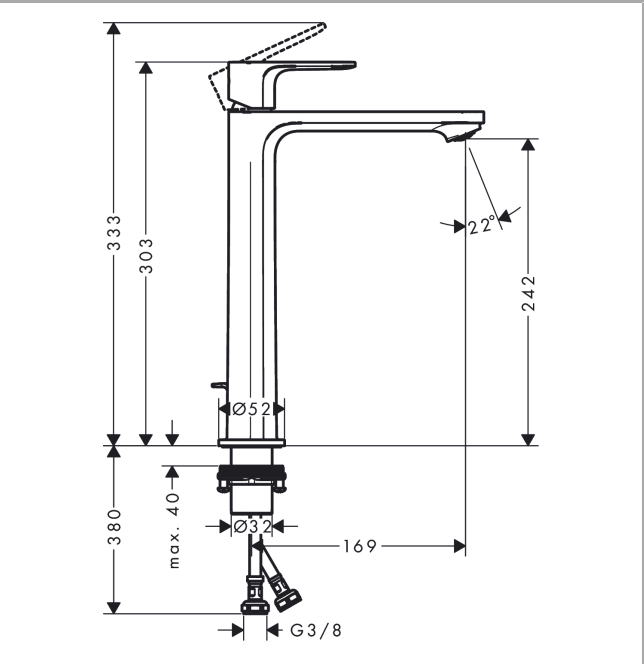

### Beschrijving

- ComfortZone 240
- voorsprong uitloop 169 mm
- uitloophoogte: 242 mm
- greepvariant: rechte greep
- vaste uitloop
- straalsoort: normale straal
- maximale doorstroomhoeveelheid bij 3 bar: 4 l/min
- keramisch kardoes
- pop-up afvoergarnituur G 1¼
- materiaal afvoergarnituur: synthetisch
- koud water met de greep in de middenpositie, bespaart energie en kosten
- EU taxonomie: max 6l/min - substantiële bijdrage (SC) mogelijk

### Maattekening

**Rebris E**

**ééngreeps wastafelmengkraan 240 CoolStart EcoSmart+ voor waskommen met trekwaste**

Oppervlakte finish: **mat zwart** Artikelnummer: **72591670**

**Doorstroomdiagram**

**Rebris E**