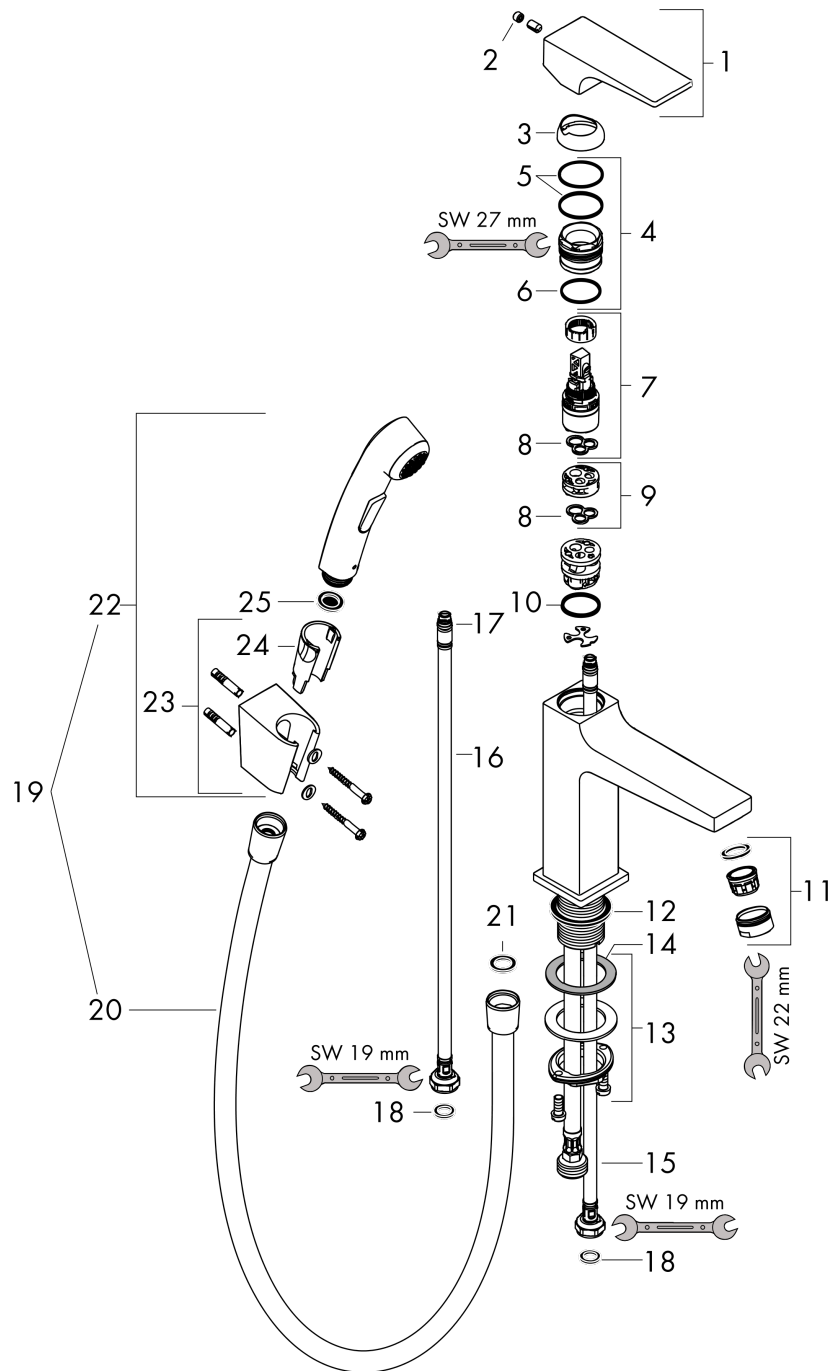

Metropol

ééngreeps wastafelmengkraan rechte greep met bidette handdouche en doucheslang 160 cm

Oppervlakte finish: **chrom** Artikelnummer: **32522000**

Beschrijving

- ComfortZone 110
- voorsprong uitloop 135 mm
- uitloophoogte: 117 mm
- greepvariant: rechte greep
- maximale doorstroomhoeveelheid bij 3 bar: 5 l/min
- keramisch kardoes
- incl. PushOpen G 1 ¼ wastegarnituur
- materiaal afvoergarnituur: Metaal
- EU taxonomie: max 6l/min - substantiële bijdrage (SC) mogelijk
- EPD Basin Faucets

Artikeldetails

Vrijblijvende advies
verkoopprijs excl. BTW 445,90 €

Vrijblijvende advies
verkoopprijs incl. BTW 539,54 €

Technologie

Productfoto

Maattekening

Doorstroombiagram

Metropol

ééngreeps wastafelmengkraan rechte greep met bidette handdouche en doucheslang 160 cm

Oppervlakte finish: **chrom** Artikelnummer: **32522000**

Explosietekening

Bouwjaar: >01/17

Metropol**ééngreeps wastafelmengkraan rechte greep met bidette handdouche en doucheslang 160 cm**Oppervlakte finish: **chrom** Artikelnummer: **32522000****Reserveonderdelenlijst**

Bouwjaar: >01/17

Regel	Beschrijving	Artikelnummer	Prijs incl. BTW	VE
1	greep	92995000	-	1
2	greepstop	95704000	-	1
3	afdekkap	92625000	-	1
4	moer	92689000	-	1
5	O-ring 27x1,5	92527000	-	1
6	O-ring 25x1,5	98146000	-	1
7	kardoes compl.	97685000	-	1
8	dichting	98865000	-	1
9	kardoesadapter	92628000	-	1
10	O-ring 23x2	98398000	-	1
11	perlator M24x1 (15 l/min)	13913000	-	1
12	vlakdichting	98749000	-	1
13	schachtbevestigingsset compl. (Ø 32)	13961000	-	1
14	stelring	97548000	-	1
15	aansluitslang 600 mm M8x0,75 G3/8	96556000	-	1
16	O-ring 7x1,5	98422000	-	1
17	dichtingsset	95581000	-	1
18	Handdouche en doucheslang	32128000	-	1
19	doucheslang Isiflex'B 1,60 m	28276000	-	1
20	dichting	98058000	-	1
21	Handdouche	96907000	-	1
22	douchehouder	28331000	-	1
23	gummi	98918000	-	1
24	zeefdichting	94246000	-	1
a	Afvoerplug Push-Open	50105000	-	1
b	schachtverlenging	13898000	-	1