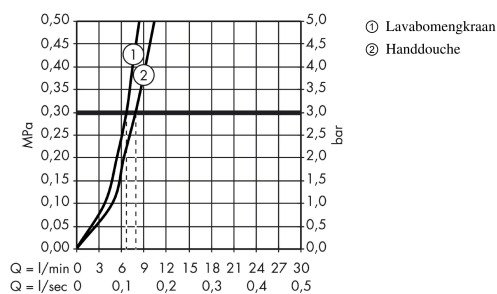

Metropol

ééngreeps wastafelmengkraan rechte greep met bidette handdouche en doucheslang 160 cm

Oppervlakte finish: **chrom** Artikelnummer: **32522000**

Beschrijving

- ComfortZone 110
- voorsprong uitloop 135 mm
- uitloophoogte: 117 mm
- greepvariant: rechte greep
- maximale doorstroomhoeveelheid bij 3 bar: 5 l/min
- keramisch kardoes
- incl. PushOpen G 1 ¼ wastegarnituur
- materiaal afvoergarnituur: Metaal
- EU taxonomie: max 6l/min - substantiële bijdrage (SC) mogelijk
- EPD Basin Faucets

Artikeldetails

Vrijblijvende advies
verkoopprijs excl. BTW 445,90 €

Vrijblijvende advies
verkoopprijs incl. BTW 539,54 €

Technologie

Productfoto

Maattekening

Doorstroombiagram

Metropol