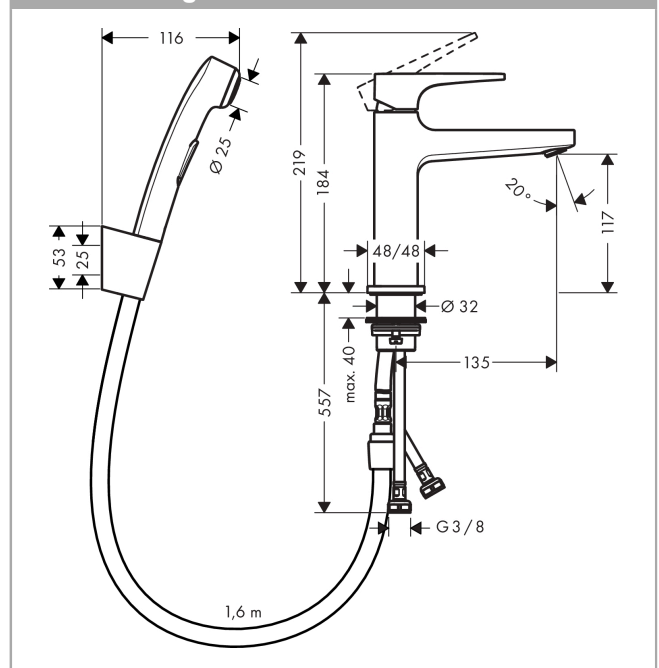

Metropol

ééngreeps wastafelmengkraan rechte greep met bidette handdouche en doucheslang 160 cm

Oppervlakte finish: **chrom** Artikelnummer: **32522000**

Beschrijving

- ComfortZone 110
- voorsprong uitloop 135 mm
- uitloophoogte: 117 mm
- greepvariant: rechte greep
- maximale doorstroomhoeveelheid bij 3 bar: 5 l/min
- keramisch kardoes
- incl. PushOpen G 1 ¼ wastegarnituur
- materiaal afvoergarnituur: Metaal
- EU taxonomie: max 6l/min - substantiële bijdrage (SC) mogelijk
- EPD Basin Faucets

Artikeldetails

Vrijblijvende advies
verkoopprijs excl. BTW 445,90 €

Vrijblijvende advies
verkoopprijs incl. BTW 539,54 €

Technologie

Productfoto

Maattekening

Doorstroombiagram

Metropol

ééngreeps wastafelmengkraan rechte greep met bidette handdouche en doucheslang 160 cm

Oppervlakte finish: **chrom** Artikelnummer: **32522000**

Explosietekening

Bouwjaar: >01/17

Metropol**ééngreeps wastafelmengkraan rechte greep met bidette handdouche en doucheslang 160 cm**Oppervlakte finish: **chrom** Artikelnummer: **32522000****Reserveonderdelenlijst**

Bouwjaar: >01/17

Regel	Beschrijving	Artikelnummer	Prijs incl. BTW	VE
1	greep	92995000	-	1
2	greepstop	95704000	-	1
3	afdekkap	92625000	-	1
4	moer	92689000	-	1
5	O-ring 27x1,5	92527000	-	1
6	O-ring 25x1,5	98146000	-	1
7	kardoes compl.	97685000	-	1
8	dichting	98865000	-	1
9	kardoesadapter	92628000	-	1
10	O-ring 23x2	98398000	-	1
11	perlator M24x1 (15 l/min)	13913000	-	1
12	vlakdichting	98749000	-	1
13	schachtbevestigingsset compl. (Ø 32)	13961000	-	1
14	stelring	97548000	-	1
15	aansluitslang 600 mm M8x0,75 G3/8	96556000	-	1
16	O-ring 7x1,5	98422000	-	1
17	dichtingsset	95581000	-	1
18	Handdouche en doucheslang	32128000	-	1
19	doucheslang Isiflex'B 1,60 m	28276000	-	1
20	dichting	98058000	-	1
21	Handdouche	96907000	-	1
22	douchehouder	28331000	-	1
23	gummi	98918000	-	1
24	zeefdichting	94246000	-	1
a	Afvoerplug Push-Open	50105000	-	1
b	schachtverlenging	13898000	-	1