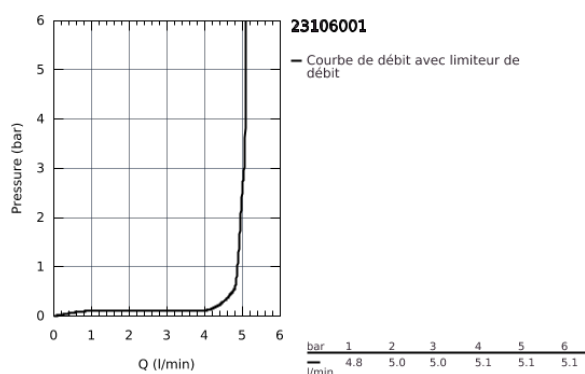

23 106 001 LINEARE MITIGEUR MONOCOMMANDE LAVABO TAILLE S

DESCRIPTION DU PRODUIT

- monotrou
- levier en métal
- **GROHE SilkMove** : cartouche en céramique 28 mm
- limiteur de course
- **GROHE StarLight** : chrome éclatant et durable
- **GROHE EcoJoy** SpeedClean mousseur 5,7 l/min
- **GROHE FastFixation Plus**
- corps lisse avec **vidage push-open**
- flexible(s) de raccordement souple(s)

23 106 001 LINEARE MITIGEUR MONOCOMMANDE LAVABO TAILLE S

PIÈCES DE RECHANGE

- 1: levier (Numéro de commande 46980000)
 - 2: Capuchon de recouvrement (Numéro de commande 46581000)
 - 3: Bague de fixation (Numéro de commande 07419000)
 - 4: Cartouche (Numéro de commande 46580000)
 - 5: Mousseur (Numéro de commande 48159000)
 - 6: Fixation M26x1,5 (Numéro de commande 46645000)
 - 7: Vidage lavabo/bidet (Numéro de commande 65807000)
 - 8: Clé à tube SW 46 mm de 400 mm (Numéro de commande 19017000)*
- * En option