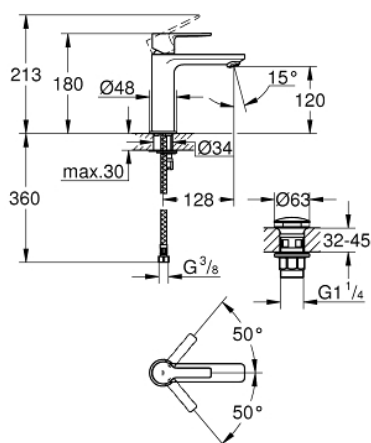

23 106 001 LINEARE MITIGEUR MONOCOMMANDE LAVABO TAILLE S

DESCRIPTION DU PRODUIT

- monotrou
- levier en métal
- **GROHE SilkMove** : cartouche en céramique 28 mm
- limiteur de course
- **GROHE StarLight** : chrome éclatant et durable
- **GROHE EcoJoy** SpeedClean mousseur 5,7 l/min
- **GROHE FastFixation Plus**
- corps lisse avec **vidage push-open**
- flexible(s) de raccordement souple(s)

23 106 001 LINEARE MITIGEUR MONOCOMMANDE LAVABO TAILLE S

PIÈCES DE RECHANGE

- 1: levier (Numéro de commande 46980000)
 - 2: Capuchon de recouvrement (Numéro de commande 46581000)
 - 3: Bague de fixation (Numéro de commande 07419000)
 - 4: Cartouche (Numéro de commande 46580000)
 - 5: Mousseur (Numéro de commande 48159000)
 - 6: Fixation M26x1,5 (Numéro de commande 46645000)
 - 7: Vidage lavabo/bidet (Numéro de commande 65807000)
 - 8: Clé à tube SW 46 mm de 400 mm (Numéro de commande 19017000)*
- * En option