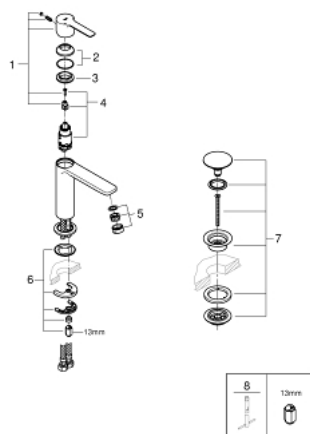

23 106 001 LINEARE MITIGEUR MONOCOMMANDE LAVABO TAILLE S

DESCRIPTION DU PRODUIT

- monotrou
- levier en métal
- **GROHE SilkMove** : cartouche en céramique 28 mm
- limiteur de course
- **GROHE StarLight** : chrome éclatant et durable
- **GROHE EcoJoy** SpeedClean mousseur 5,7 l/min
- **GROHE FastFixation Plus**
- corps lisse avec **vidage push-open**
- flexible(s) de raccordement souple(s)

23 106 001 LINEARE MITIGEUR MONOCOMMANDE LAVABO TAILLE S

PIÈCES DE RECHANGE

- 1: levier (Numéro de commande 46980000)
 - 2: Capuchon de recouvrement (Numéro de commande 46581000)
 - 3: Bague de fixation (Numéro de commande 07419000)
 - 4: Cartouche (Numéro de commande 46580000)
 - 5: Mousseur (Numéro de commande 48159000)
 - 6: Fixation M26x1,5 (Numéro de commande 46645000)
 - 7: Vidage lavabo/bidet (Numéro de commande 65807000)
 - 8: Clé à tube SW 46 mm de 400 mm (Numéro de commande 19017000)*
- * En option