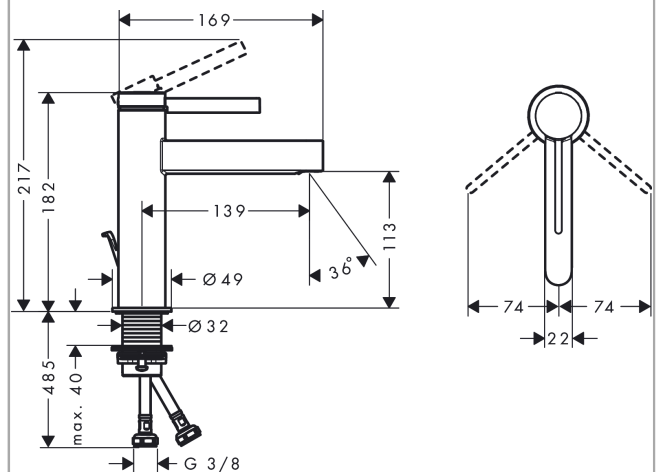

Finoris

ééngreeps wastafelmengkraan 110 met trekwaste

Oppervlakte finish: **mat zwart** Artikelnummer: **76020670**

Beschrijving

- ComfortZone 110
- voorsprong uitloop 139 mm
- uitloophoogte: 113 mm
- greepvariant: rechte greep
- vaste uitloop
- straalsoort: laminaire straal
- maximale doorstroomhoeveelheid bij 3 bar: 5 l/min
- keramisch kardoes
- pop-up afvoergarnituur G 1¼
- materiaal afvoergarnituur: Metaal
- EU taxonomie: max 6l/min - substantiële bijdrage (SC) mogelijk
- Kiwa K6161_Mechanical Mixers EN817

Doorstroomdiagram

Finoris
ééngreeps wastafelmengkraan 110 met trekwaste
 Oppervlakte finish: **mat zwart** Artikelnummer: **76020670**

Explosietekening

Bouwjaar: >06/21

Finoris**ééngreeps wastafelmengkraan 110 met trekwaste**Oppervlakte finish: **mat zwart** Artikelnummer: **76020670****Reserveonderdelenlijst**

Bouwjaar: >06/21

Regel	Beschrijving	Artikelnummer	Prijs incl. BTW	VE
1	greep	94266670	-	1
2	greepstop	93735460	-	1
3	inbusschroef M5x5	98446000	-	1
4	afdekkap	93737670	-	1
5	moer	92926000	-	1
6	O-ring 30x1,5	98433000	-	1
7	O-ring 29x2	98391000	-	1
8	O-ring 25x1,5	98146000	-	1
9	kardoes compl.	93760000	-	1
10	dichting	93383000	-	1
11	kardoesadapter	98866000	-	1
12	straalschijf	93973000	-	1
13	montagesleutel	98987000	-	1
14	rozet	94265670	-	1
15	vlakdichting	98749000	-	1
16	schachtbevestigingsset compl. (Ø 32)	13961000	-	1
17	stelring	97548000	-	1
18	trekstang	96657670	-	1
19	aansluitslang 600 mm M8x0,75 G3/8	96556000	-	1
20	O-ring 6,6x1,6	93019000	-	1
a	afvoergarnituur	94139670	-	1
b	schachtverlenging	13898000	-	1