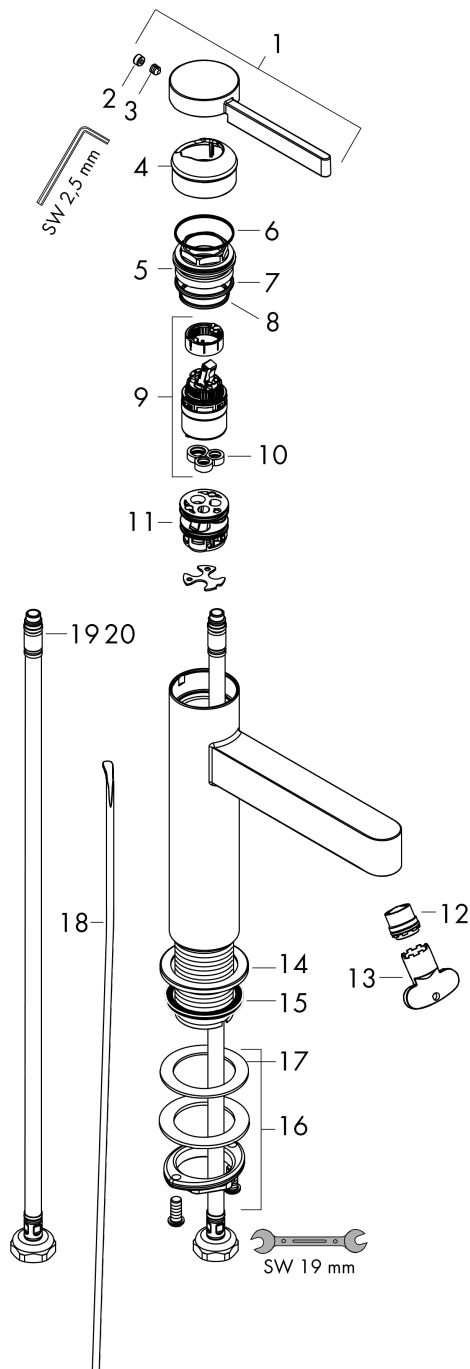

Finoris

ééngreeps wastafelmengkraan 110 met trekwaste

Oppervlakte finish: **mat zwart** Artikelnummer: **76020670**

Beschrijving

- ComfortZone 110
- voorsprong uitloop 139 mm
- uitloophoogte: 113 mm
- greepvariant: rechte greep
- vaste uitloop
- straalsoort: laminaire straal
- maximale doorstroomhoeveelheid bij 3 bar: 5 l/min
- keramisch kardoes
- pop-up afvoergarnituur G 1¼
- materiaal afvoergarnituur: Metaal
- EU taxonomie: max 6l/min - substantiële bijdrage (SC) mogelijk
- Kiwa K6161_Mechanical Mixers EN817

Doorstroomdiagram

Finoris
ééngreeps wastafelmengkraan 110 met trekwaste
 Oppervlakte finish: **mat zwart** Artikelnummer: **76020670**

Explosietekening

Bouwjaar: >06/21

Finoris**ééngreeps wastafelmengkraan 110 met trekwaste**Oppervlakte finish: **mat zwart** Artikelnummer: **76020670****Reserveonderdelenlijst**

Bouwjaar: >06/21

Regel	Beschrijving	Artikelnummer	Prijs incl. BTW	VE
1	greep	94266670	-	1
2	greepstop	93735460	-	1
3	inbusschroef M5x5	98446000	-	1
4	afdekkap	93737670	-	1
5	moer	92926000	-	1
6	O-ring 30x1,5	98433000	-	1
7	O-ring 29x2	98391000	-	1
8	O-ring 25x1,5	98146000	-	1
9	kardoes compl.	93760000	-	1
10	dichting	93383000	-	1
11	kardoesadapter	98866000	-	1
12	straalschijf	93973000	-	1
13	montagesleutel	98987000	-	1
14	rozet	94265670	-	1
15	vlakdichting	98749000	-	1
16	schachtbevestigingsset compl. (Ø 32)	13961000	-	1
17	stelring	97548000	-	1
18	trekstang	96657670	-	1
19	aansluitslang 600 mm M8x0,75 G3/8	96556000	-	1
20	O-ring 6,6x1,6	93019000	-	1
a	afvoergarnituur	94139670	-	1
b	schachtverlenging	13898000	-	1