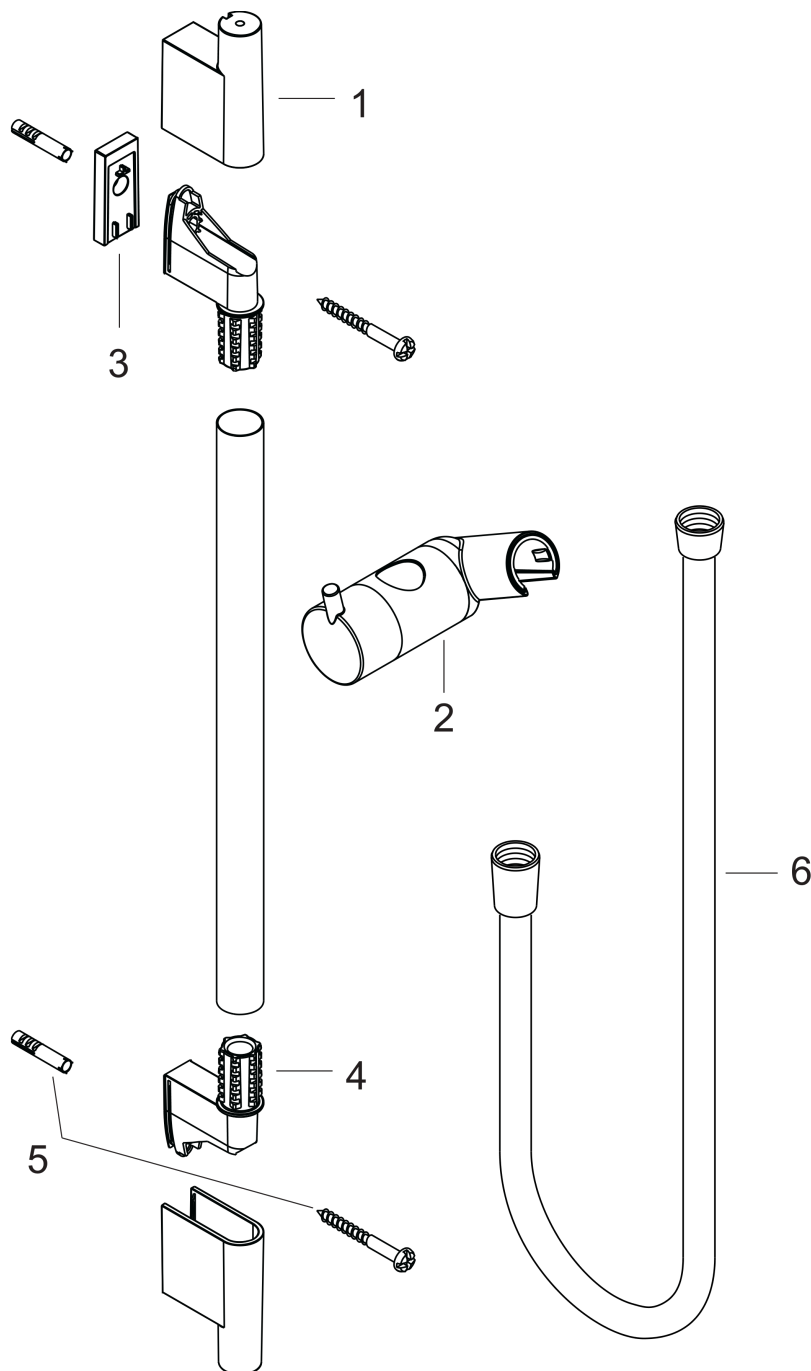

Unica

S Puro glijstang 90 cm met doucheslang

Oppervlak: **mat wit** Artikelnummer: **28631700**

Beschrijving

- bestaat uit: glijstang, doucheslang, schuifstuk
- draaikoppeling voorkomt dat de slang in de knoop raakt
- buislengte: 1008 mm
- diameter glijstang: 22 mm
- profielbuis: rond
- boorafstand: 915 mm
- lengte doucheslang: 1600 mm
- metalen handdouchehouder
- handdouchehouder met vergrendeling
- schuifstuk traploos instelbaar
- wandhouders gemaakt van kunststof

Artikeldetails

Vrijblijvende advies
verkoopprijs excl. BTW 205,90 €

Vrijblijvende advies
verkoopprijs incl. BTW 249,14 €

Designprijzen

Productfoto

Maattekening

Unica
S Puro glijstang 90 cm met doucheslang
 Oppervlak: **mat wit** Artikelnummer: **28631700**

Inbouwvoorbeeld

Unica
S Puro glijstang 90 cm met doucheslang
 Oppervlak: **mat wit** Artikelnummer: **28631700**

Explosietekening

Bouwjaar: >11/19

Unica**S Puro glijstang 90 cm met doucheslang**Oppervlak: **mat wit** Artikelnummer: **28631700****Reserveonderdelenlijst**

Bouwjaar: >11/19

Regel	Beschrijving	Artikelnummer	Prijs incl. BTW	VE
1	afdekkap	97709700	51,79 €	1
2	schuifstuk cpl.	97651700	124,15 €	1
3	opvulschijf 7 mm	97450000	-	1
4	wandsteun	96275000	8,11 €	1
5	bevestigingsmateriaal	96179000	11,13 €	1
6	doucheslang Isiflex'B 1,60 m	28276700	-	1