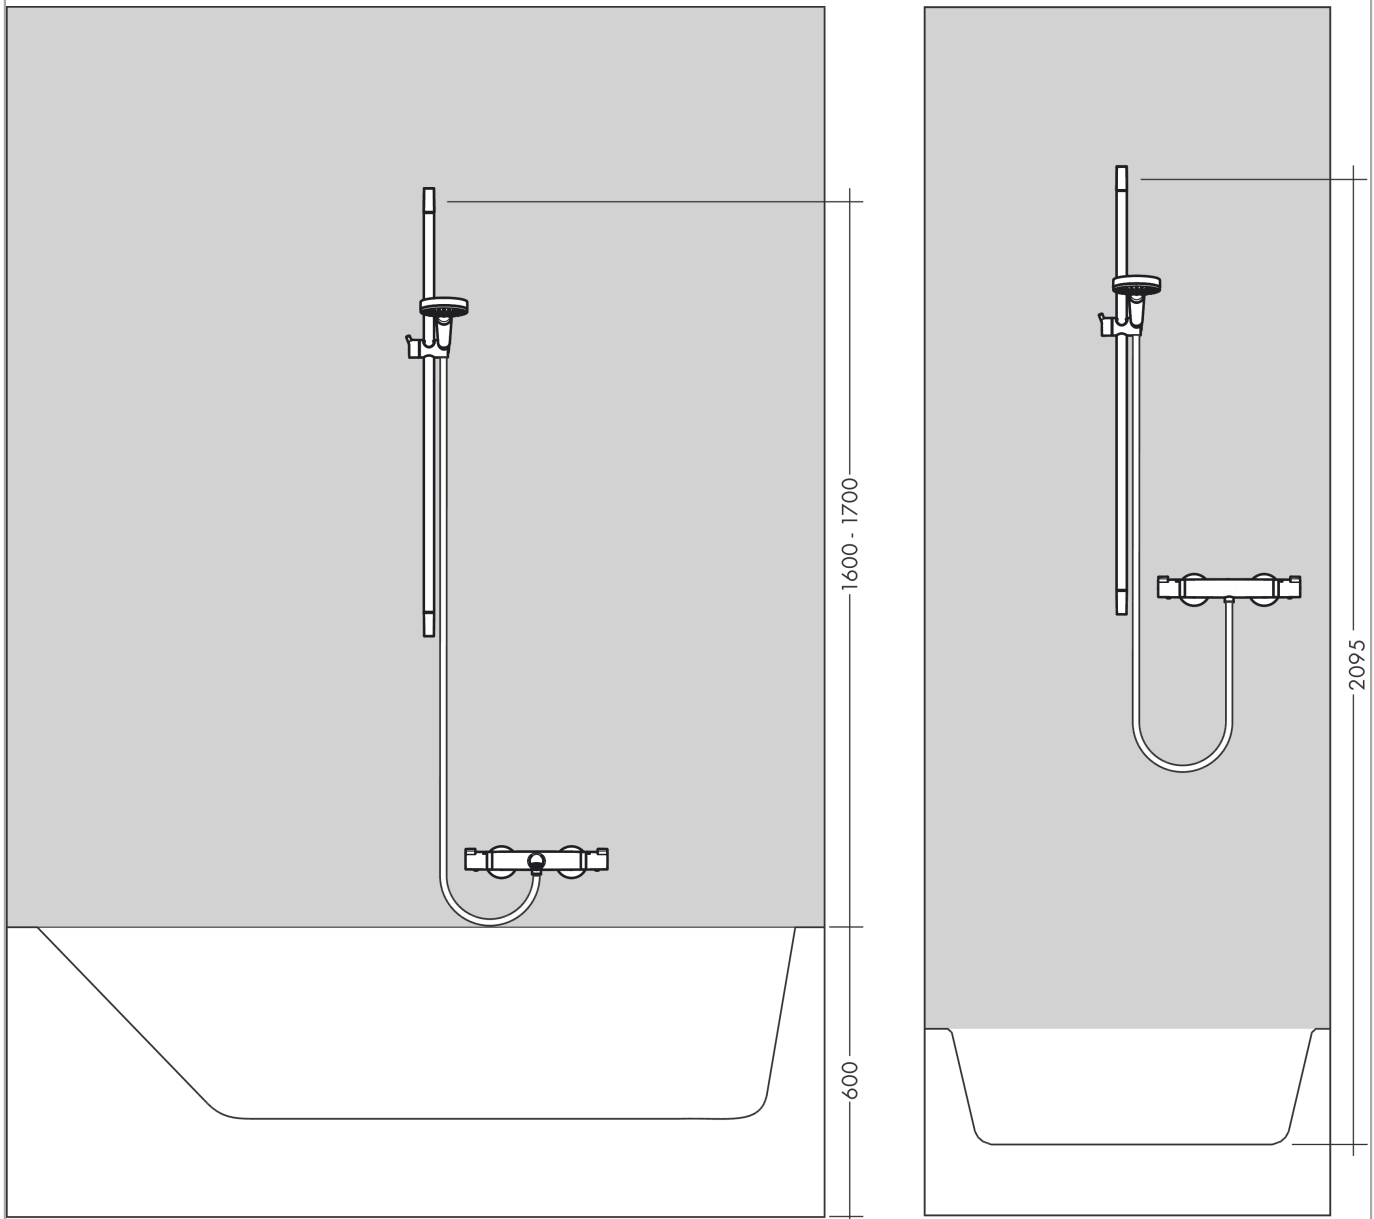

Unica

S Puro glijstang 90 cm met doucheslang

Oppervlak: **mat wit** Artikelnummer: **28631700**

Beschrijving

- bestaat uit: glijstang, doucheslang, schuifstuk
- draaikoppeling voorkomt dat de slang in de knoop raakt
- buislengte: 1008 mm
- diameter glijstang: 22 mm
- profielbuis: rond
- boorafstand: 915 mm
- lengte doucheslang: 1600 mm
- metalen handdouchehouder
- handdouchehouder met vergrendeling
- schuifstuk traploos instelbaar
- wandhouders gemaakt van kunststof

Artikeldetails

Vrijblijvende advies
verkoopprijs excl. BTW 205,90 €

Vrijblijvende advies
verkoopprijs incl. BTW 249,14 €

Designprijzen

Productfoto

Maattekening

Unica
S Puro glijstang 90 cm met doucheslang
 Oppervlak: **mat wit** Artikelnummer: **28631700**

Inbouwvoorbeeld

Unica
S Puro glijstang 90 cm met doucheslang
 Oppervlak: **mat wit** Artikelnummer: **28631700**

Explosietekening

Bouwjaar: >11/19

Unica**S Puro glijstang 90 cm met doucheslang**Oppervlak: **mat wit** Artikelnummer: **28631700****Reserveonderdelenlijst**

Bouwjaar: >11/19

Regel	Beschrijving	Artikelnummer	Prijs incl. BTW	VE
1	afdekkap	97709700	51,79 €	1
2	schuifstuk cpl.	97651700	124,15 €	1
3	opvulschijf 7 mm	97450000	-	1
4	wandsteun	96275000	8,11 €	1
5	bevestigingsmateriaal	96179000	11,13 €	1
6	doucheslang Isiflex'B 1,60 m	28276700	-	1