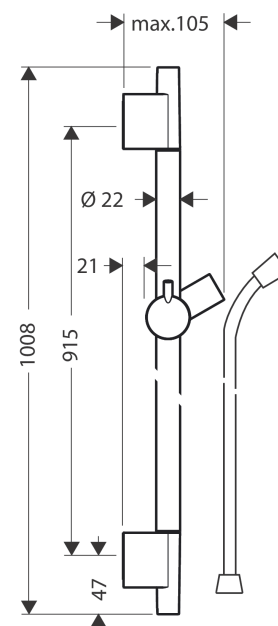

Unica

S Puro glijstang 90 cm met doucheslang

Oppervlak: **mat wit** Artikelnummer: **28631700**

Beschrijving

- bestaat uit: glijstang, doucheslang, schuifstuk
- draaikoppeling voorkomt dat de slang in de knoop raakt
- buislengte: 1008 mm
- diameter glijstang: 22 mm
- profielbuis: rond
- boorafstand: 915 mm
- lengte doucheslang: 1600 mm
- metalen handdouchehouder
- handdouchehouder met vergrendeling
- schuifstuk traploos instelbaar
- wandhouders gemaakt van kunststof

Artikeldetails

Vrijblijvende advies
verkoopprijs excl. BTW 205,90 €

Vrijblijvende advies
verkoopprijs incl. BTW 249,14 €

Designprijzen

Productfoto

Maattekening

Unica
S Puro glijstang 90 cm met doucheslang
 Oppervlak: **mat wit** Artikelnummer: **28631700**

Inbouwvoorbeeld

Unica
S Puro glijstang 90 cm met doucheslang
 Oppervlak: **mat wit** Artikelnummer: **28631700**

Explosietekening

Bouwjaar: >11/19

Unica**S Puro glijstang 90 cm met doucheslang**Oppervlak: **mat wit** Artikelnummer: **28631700****Reserveonderdelenlijst**

Bouwjaar: >11/19

Regel	Beschrijving	Artikelnummer	Prijs incl. BTW	VE
1	afdekkap	97709700	51,79 €	1
2	schuifstuk cpl.	97651700	124,15 €	1
3	opvulschijf 7 mm	97450000	-	1
4	wandsteun	96275000	8,11 €	1
5	bevestigingsmateriaal	96179000	11,13 €	1
6	doucheslang Isiflex'B 1,60 m	28276700	-	1