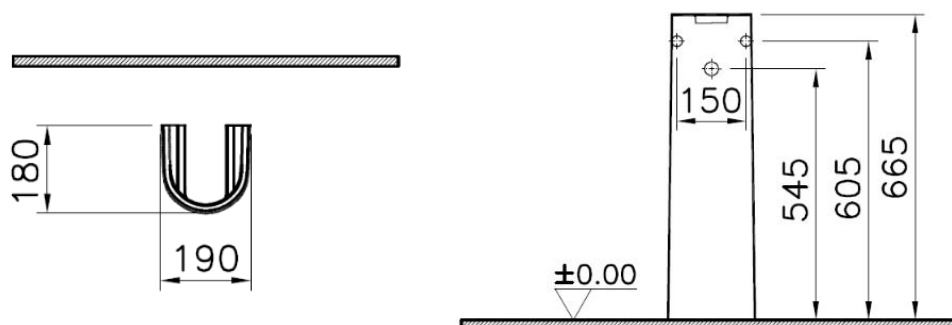

STAR+ - ZUIL VOOR WASTAFELS 500, 600 MM

SKU 018529

Dimensions:

Breedte: 190 mm

Hoogte: 665 mm

Type	Zuil voor wastafel
Materiaal	Porselein
Kleur	Wit
Bevestiging	Schroefgaten
Extra's	Voor wastafels 50 cm (sku 018527) – 60 cm (sku 018528)