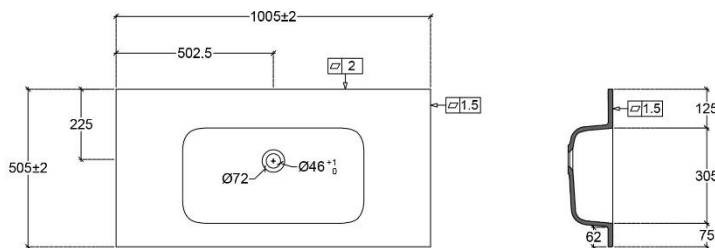

TABLETTE INTÉGRÉE AVEC 1 LAVABO

SKU 933799

DIMENSIONS:

Longeur: 1005 mm

Largeur: 505 mm

Taille: 143 mm

05.2018

F933799f

The dimensions, as well as the assortment can be modified without prior notice.

Lavabo	Intégrée
Matière	Ceramilux
Couleur	Mat blanc
Trou robinet	Non
Trop-plein	Non
Trou de vidage	Oui
Poids net	17.5 kg

05.2018