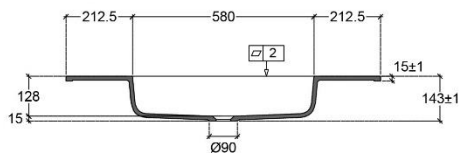

TABLETTE INTÉGRÉE AVEC 1 LAVABO

SKU 933799

DIMENSIONS:

Longeur: 1005 mm

Largeur: 505 mm

Taille: 143 mm

05.2018

F933799f

The dimensions, as well as the assortment can be modified without prior notice.

Lavabo	Intégrée
Matière	Ceramilux
Couleur	Mat blanc
Trou robinet	Non
Trop-plein	Non
Trou de vidage	Oui
Poids net	17.5 kg

05.2018