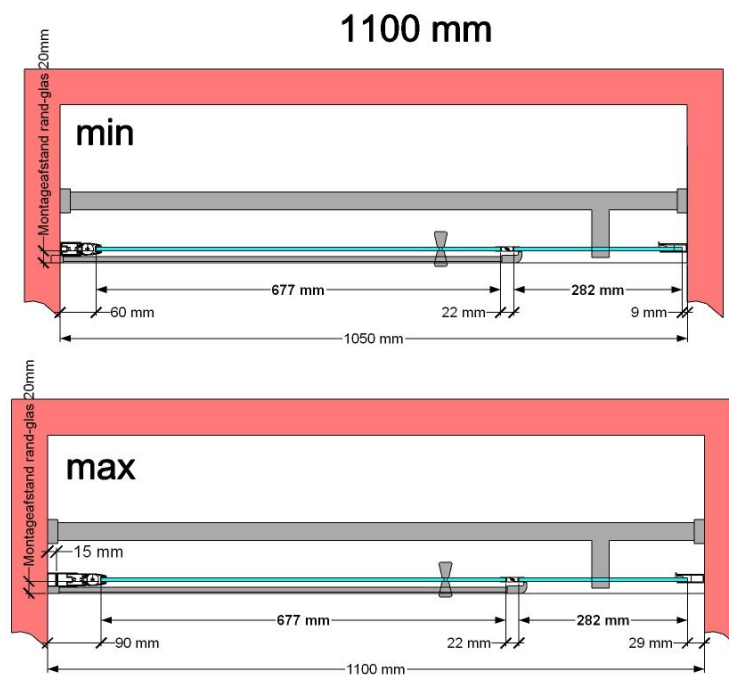

**VAN MARCKE – PINA XL DESIGN – PORTE PIVOTANTE – 110 CM**

**SKU 224581**

**PHOTO**

**DIMENSIONS**

	<b>SKU 224581</b>
<b>Type de porte de douche</b>	Porte pivotante
<b>Hauteur</b>	200 cm
<b>Matériel profils</b>	Aluminium
<b>Finitions profils</b>	Chromé
<b>Finitions verre</b>	Verre de sécurité transparent
<b>Épaisseur verre</b>	6 mm
<b>Traitement verre</b>	Easy Clean
<b>Sens de rotation</b>	Extérieur
<b>Extensibilité</b>	1050 - 1100 mm
<b>Largeur d'accès</b>	692mm
<b>Réversible</b>	Oui
<b>Lift-système</b>	Oui
<b>Poignée</b>	Oui
<b>Fermeture magnétique</b>	Oui
<b>Certificats</b>	CE
<b>Garantie</b>	5 ans
<b>Sans cadre</b>	Non
<b>Avec set de fixation</b>	Oui